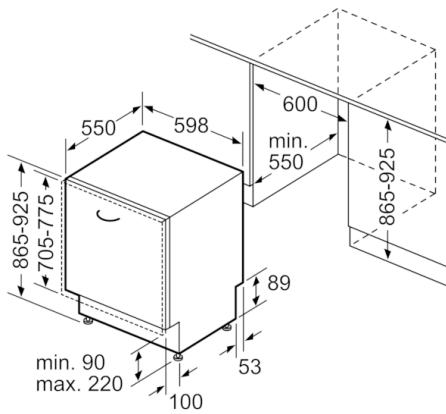

**Serie | 4, Volledig geïntegreerde vaatwasser,
60 cm, XXL
SBV46IX03N**

Afmeting in mm