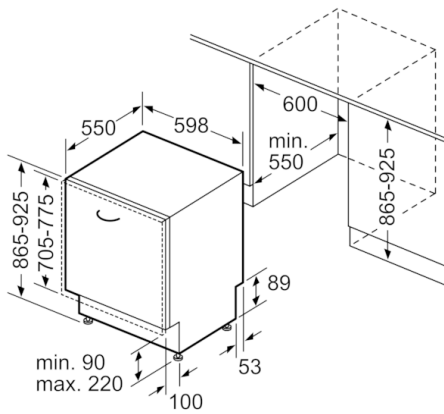

Technische Data

Waterverbruik (l) :	9,5
Uitvoering :	Inbouw
Hoogte van afneembaar bovenblad (mm) :	0
Afmetingen van het apparaat h(min/max)xbxd (mm) :	865 x 598 x 550
Inbouwafmetingen (hxbxd) :	865-925 x 600 x 550
Diepte met 90° geopende deur (mm) :	1200
In hoogte verstelbare pootjes :	Yes - all from front
Maximaal instelbare hoogte (mm) :	60
Verstelbare sokkel :	Horizontaal en verticaal
Nettogewicht (kg) :	34,799
Brutogewicht (kg) :	37,0
Minimale smeltveiligheid (A) :	10
Spanning (V) :	220-240
Frequentie (Hz) :	50; 60
Lengte elektriciteits snoer (cm) :	175
Type stekker :	Schuko-/Gardy. met aarding
Lengte toevoerslang (cm) :	165
Lengte afvoerslang (cm) :	190
EAN-code :	4242005036585
Aantal couverts :	13
Energieverbruik per jaar (kWh/annum) - NIEUW (2010/30/EG) :	262,00
Energieverbruik (kWh) :	0,92
Elektriciteitsverbruik in de sluimerstand (W) - NIEUW (2010/30/EG) :	0,10
Energieverbruik in de uitstand (W) - NIEUW (2010/30/EG) :	0,10
Waterverbruik per jaar (l/annum) - NIEUW (2010/30/EG) :	2660
Droogprestaties :	A
Referentieprogramma :	Eco
Totale programmaduur referentieprogramma (min) :	210
Geluidsniveau (dB (A) re 1pW) :	46
Type installatie :	Volledig geïntegreerd

Technische specificaties:

- Verbruik in Eco 50°C programma: 262 kWh / 2660 liter per jaar
- Droogefficiëntieklasse: A
- Geluidsniveau: 46 dB(A) re 1 pW
- Afmetingen (hxbxd): 86.5 x 59.8 x 55 cm

**Serie | 4, Volledig geïntegreerde vaatwasser,
60 cm, XXL
SBV46CX05N**

Afmeting in mm