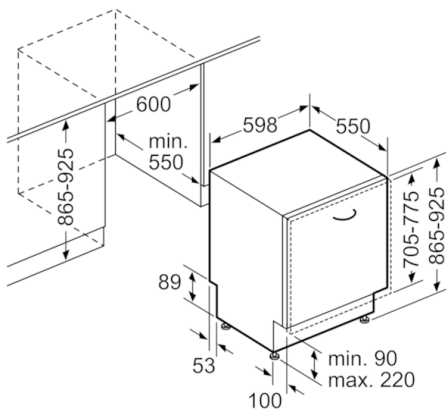

Technische Data

| | |
|--|----------------------------|
| WATERVERBRUIK (l) : | 9,5 |
| UITVOERING : | Inbouw |
| HOOGTE VAN AFNEEMBAAR BOVENBLAD (mm) : | 0 |
| INBOUWAFMETINGEN (hxbxd) : | 865-925 x 600 x 550 |
| Diepte met 90° geopende deur (mm) : | 1200 |
| In hoogte verstelbare pootjes : | Ja - alleen voorzijde |
| Maximaal instelbare hoogte (mm) : | 60 |
| Verstelbare sokkel : | Horizontaal en verticaal |
| Nettogewicht (kg) : | 36,791 |
| Brutogewicht (kg) : | 39,0 |
| Aansluitwaarde (W) : | 2400 |
| Minimale smeltveiligheid (A) : | 10 |
| Spanning (V) : | 220-240 |
| Frequentie (Hz) : | 50; 60 |
| Lengte elektriciteits snoer (cm) : | 175 |
| Type stekker : | Schuko-/Gardy. met aarding |
| Lengte toevoerslang (cm) : | 165 |
| Lengte afvoerslang (cm) : | 190 |
| EAN-code : | 4242005036684 |
| Aantal couverts : | 13 |
| Energie-efficiëntieklasse (2010/30/EG) : | A+ |
| Energieverbruik per jaar (kWh/annum) - NIEUW (2010/30/EG) : | 294,00 |
| Energieverbruik (kWh) : | 1,03 |
| Elektriciteitsverbruik in de sluimerstand (W) - NIEUW (2010/30/EG) : | 0,10 |
| Energieverbruik in de uitstand (W) - NIEUW (2010/30/EG) : | 0,10 |
| Waterverbruik per jaar (l/annum) - NIEUW (2010/30/EG) : | 2660 |
| Droogprestaties : | A |
| Referentieprogramma : | Eco |
| Totale programmaduur referentieprogramma (min) : | 210 |
| Geluidsniveau (dB (A) re 1pW) : | 46 |
| Type installatie : | Volledig geïntegreerd |

Technische specificaties:

- Verbruik in Eco 50°C programma: 294 kWh / 2660 liter per jaar
- Droogefficiëntieklasse: A
- Geluidsniveau: 46 dB(A) re 1 pW
- Afmetingen (hxbxd): 86.5 x 59.8 x 55 cm

**Serie | 4, Volledig geïntegreerde vaatwasser,
60 cm
SBV46CX03N**

Afmeting in mm

Afmetingen in mm

* Door hoogteverstelbare schroefvoeten
Sokkelhoogte bij apparaathoogte 865 - 90-160 mm
Sokkelhoogte bij apparaathoogte 925 - 150-220 mm

() Werte mit Verlängerungssatz