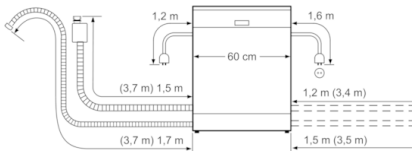

Technische Data

| | |
|--|----------------------------|
| WATERVERBRUIK (l) : | 9,5 |
| UITVOERING : | Inbouw |
| HOOGTE VAN AFNEEMBAAR BOVENBLAD (mm) : | 0 |
| INBOUWAFMETINGEN (hxbxd) : | 865-925 x 600 x 550 |
| Diepte met 90° geopende deur (mm) : | 1200 |
| In hoogte verstelbare pootjes : | Ja - alleen voorzijde |
| Maximaal instelbare hoogte (mm) : | 60 |
| Verstelbare sokkel : | Horizontaal en verticaal |
| Nettogewicht (kg) : | 36,791 |
| Brutogewicht (kg) : | 39,0 |
| Aansluitwaarde (W) : | 2400 |
| Minimale smeltveiligheid (A) : | 10 |
| Spanning (V) : | 220-240 |
| Frequentie (Hz) : | 50; 60 |
| Lengte elektriciteits snoer (cm) : | 175 |
| Type stekker : | Schuko-/Gardy. met aarding |
| Lengte toevoerslang (cm) : | 165 |
| Lengte afvoerslang (cm) : | 190 |
| EAN-code : | 4242005036684 |
| Aantal couverts : | 13 |
| Energie-efficiëntieklasse (2010/30/EG) : | A+ |
| Energieverbruik per jaar (kWh/annum) - NIEUW (2010/30/EG) : | 294,00 |
| Energieverbruik (kWh) : | 1,03 |
| Elektriciteitsverbruik in de sluimerstand (W) - NIEUW (2010/30/EG) : | 0,10 |
| Energieverbruik in de uitstand (W) - NIEUW (2010/30/EG) : | 0,10 |
| Waterverbruik per jaar (l/annum) - NIEUW (2010/30/EG) : | 2660 |
| Droogprestaties : | A |
| Referentieprogramma : | Eco |
| Totale programmaduur referentieprogramma (min) : | 210 |
| Geluidsniveau (dB (A) re 1pW) : | 46 |
| Type installatie : | Volledig geïntegreerd |

Technische specificaties:

- Verbruik in Eco 50°C programma: 294 kWh / 2660 liter per jaar
- Droogefficiëntieklasse: A
- Geluidsniveau: 46 dB(A) re 1 pW
- Afmetingen (hxbxd): 86.5 x 59.8 x 55 cm

**Serie | 4, Volledig geïntegreerde vaatwasser,
60 cm
SBV46CX03N**

Afmeting in mm

Afmetingen in mm

* Door hoogteverstelbare schroefvoeten
Sokkelhoogte bij apparaathoogte 865 - 90-160 mm
Sokkelhoogte bij apparaathoogte 925 - 150-220 mm

() Werte mit Verlängerungssatz