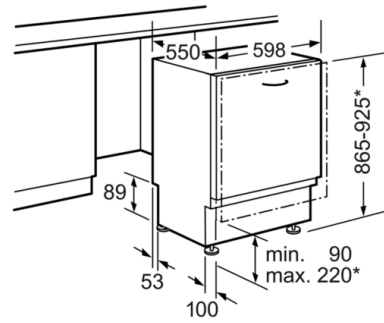

Technische Data

| | |
|--|----------------------------|
| WATERVERBRUIK (l) : | 9,5 |
| UITVOERING : | Inbouw |
| HOOGTE VAN AFNEEMBAAR BOVENBLAD (mm) : | 0 |
| INBOUWAFMETINGEN (hxbxd) : | 865-925 x 600 x 550 |
| Diepte met 90° geopende deur (mm) : | 1200 |
| In hoogte verstelbare pootjes : | Ja - alleen voorzijde |
| Maximaal instelbare hoogte (mm) : | 60 |
| Verstelbare sokkel : | Horizontaal en verticaal |
| Nettogewicht (kg) : | 36,791 |
| Brutogewicht (kg) : | 39,0 |
| Aansluitwaarde (W) : | 2400 |
| Minimale smeltveiligheid (A) : | 10 |
| Spanning (V) : | 220-240 |
| Frequentie (Hz) : | 50; 60 |
| Lengte elektriciteits snoer (cm) : | 175 |
| Type stekker : | Schuko-/Gardy. met aarding |
| Lengte toevoerslang (cm) : | 165 |
| Lengte afvoerslang (cm) : | 190 |
| EAN-code : | 4242005036684 |
| Aantal couverts : | 13 |
| Energie-efficiëntieklasse (2010/30/EG) : | A+ |
| Energieverbruik per jaar (kWh/annum) - NIEUW (2010/30/EG) : | 294,00 |
| Energieverbruik (kWh) : | 1,03 |
| Elektriciteitsverbruik in de sluimerstand (W) - NIEUW (2010/30/EG) : | 0,10 |
| Energieverbruik in de uitstand (W) - NIEUW (2010/30/EG) : | 0,10 |
| Waterverbruik per jaar (l/annum) - NIEUW (2010/30/EG) : | 2660 |
| Droogprestaties : | A |
| Referentieprogramma : | Eco |
| Totale programmaduur referentieprogramma (min) : | 210 |
| Geluidsniveau (dB (A) re 1pW) : | 46 |
| Type installatie : | Volledig geïntegreerd |

Technische specificaties:

- Verbruik in Eco 50°C programma: 294 kWh / 2660 liter per jaar
- Droogefficiëntieklasse: A
- Geluidsniveau: 46 dB(A) re 1 pW
- Afmetingen (hxbxd): 86.5 x 59.8 x 55 cm

**Serie | 4, Volledig geïntegreerde vaatwasser,
60 cm
SBV46CX03N**

Afmeting in mm

Afmetingen in mm

* Door hoogteverstelbare schroefvoeten
Sokkelhoogte bij apparaathoogte 865 - 90-160 mm
Sokkelhoogte bij apparaathoogte 925 - 150-220 mm

() Werte mit Verlängerungssatz