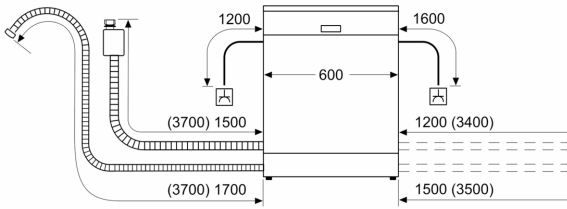

Serie 6, Volledig geïntegreerde vaatwasser, 60 cm, XXL (extra hoog), VarioScharnier (geschikt voor IKEA keukens) SBT6TB801E

Afmeting in mm

☆ stopcontact
( ) Waarde met verlengingsset