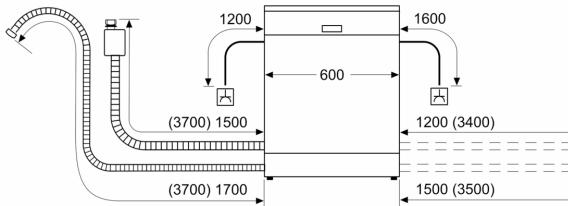

Toebehoren:

- Incl. roestvrijstalen decoratie strips
- Zelfreinigend filtersysteem met 3-voudig gegolfd filter
- Incl. dampbescherming voor werkblad
- Trechter voor zout

Technische specificaties:

- Afmetingen (hxbxd): 86.5 x 59.8 x 55 cm
- Materiaal kuip: roestvrij staal

¹ Schaal van energie-efficiëntieclassen van A tot G

² Energieverbruik in kWh per 100 cycli (in programma Eco 50 °C)

³ Waterverbruik in liters per cyclus (in programma Eco 50 °C)

⁴ Duur van het programma Eco 50 °C

* De diverse garantiemogelijkheden zijn te vinden op de garantiepagina.

Serie 6, Volledig geïntegreerde vaatwasser, 60 cm, XXL (extra hoog), VarioScharnier (geschikt voor IKEA keukens) SBT6EB801E

Afmeting in mm