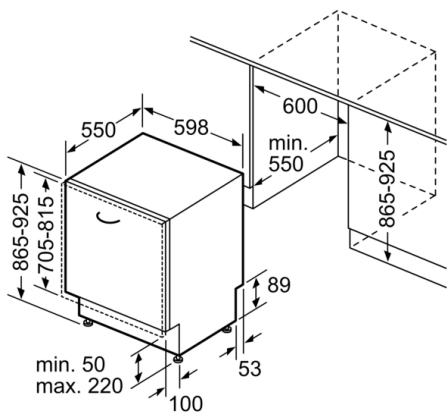

Technische Data

Energieklasse: D
Energieverbruik voor 100 cycli ecoprogramma's: 84 kWh
Maximale aantal plaatsinstellingen: 13
Het waterverbruik van de ecoprogramma's in liters per cyclus: 9,5 l
Programmaduur: 4:35 h
Akoestische geluidsemissies: 42 dB(A) re 1 pW
Akoestische geluidsemissieklasse: B
Uitvoering: Inbouw
Hoogte van afneembaar bovenblad: 0 mm
Afmetingen van het apparaat h(min/max)xbxd: 865 x 598 x 550 mm
Inbouwfmetingen (hxbxd): 865-925 x 600 x 550 mm
Diepte met 90° geopende deur: 1200 mm
In hoogte verstelbare pootjes: Ja - alle vanaf voorzijde
Maximaal instelbare hoogte: 60 mm
Verstelbare sokkel: Horizontaal en verticaal
Nettogewicht: 45,1 kg
Brutogewicht: 47,0 kg
Aansluitwaarde: 2400 W
Minimale smeltveiligheid: 10 A
Spanning: 220-240 V
Frequentie: 50; 60 Hz
Lengte elektriciteitsnoer: 175,0 cm
Type stekker: Schuko-/Gardy. met aarding
Lengte toevoerslang: 165 cm
Lengte afvoerslang: 190 cm
EAN-code: 4242005213566
Type installatie: Volledig geïntegreerd

Toebehoren:

- Incl. roestvrijstalen decoratie strips
- Zelfreinigend filtersysteem met 3-voudig gegolfd filter
- Dampbeschermingsplaat
- Trechter voor zout

Technische specificaties:

- Afmetingen (hxbxd): 86.5 x 59.8 x 55 cm
- Materiaal kuip: roestvrij staal

* De diverse garantiemogelijkheden zijn te vinden op de garantiepagina.

**Serie 6, Volledig geïntegreerde vaatwasser,
60 cm, XXL (extra hoog), VarioScharnier
(geschikt voor IKEA keukens)
SBT6EB800E**

Afmeting in mm