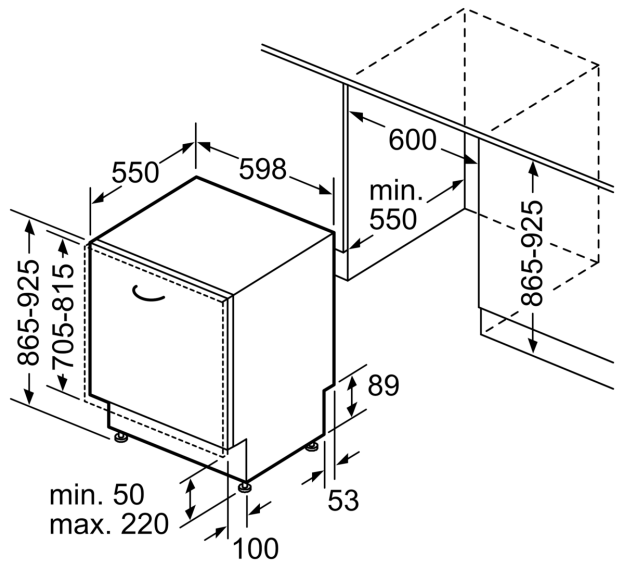

Toebehoren:

- Incl. roestvrijstalen decoratie strips
- Trechter voor zout
- Incl. dampbescherming voor werkblad

BOSCH - Header 8

- Afmetingen (hxbxd): 86.5 x 59.8 x 55 cm

¹ Schaal van energie-efficiëntieklassen van A tot G

Serie 8, Volledig geïntegreerde vaatwasser, 60 cm, XXL (extra hoog), VarioScharnier (geschikt voor IKEA keukens) SBH8TB800E

Afmeting in mm

☆ stopcontact
 () Waarde met verlengingsset

Afmeting in mm