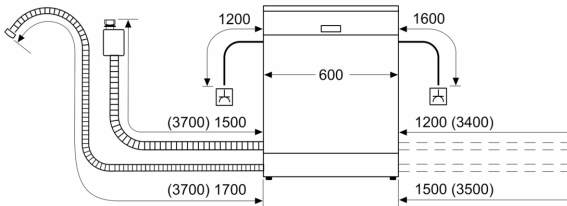

Toebehoren:

- Incl. roestvrijstalen decoratie strips
- Trechter voor zout
- Incl. dampbescherming voor werkblad

BOSCH - Header 8

- Afmetingen (hxbxd): 86.5 x 59.8 x 55 cm

¹ Schaal van energie-efficiëntieklassen van A tot G

Serie 8, Volledig geïntegreerde vaatwasser, 60 cm, XXL (extra hoog), VarioScharnier (geschikt voor IKEA keukens) SBH8TB800E

Afmeting in mm

☆ stopcontact
 () Waarde met verlengingsset

Afmeting in mm