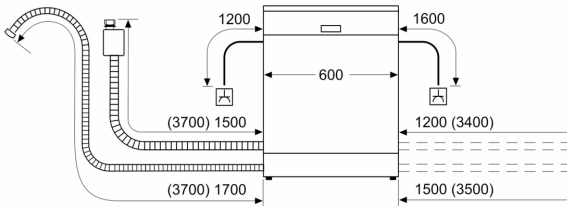

Serie 4, Volledig geïntegreerde vaatwasser, 60 cm, XXL (extra hoog), VarioScharnier (geschikt voor IKEA keukens) SBH4HB802E

Afmeting in mm

☆ stopcontact
( ) Waarde met verlengingsset