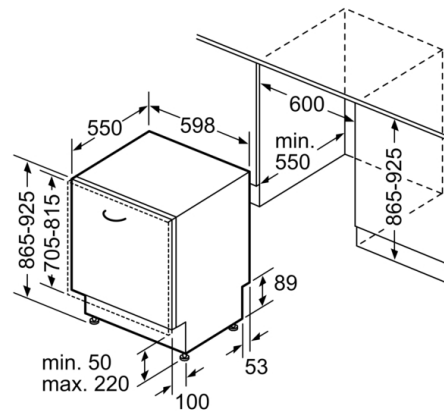

**Serie | 6, Volledig geïntegreerde vaatwasser,  
60 cm, XXL  
SBE68TX26E**

( ) Werte mit Verlängerungssatz

Afmeting in mm