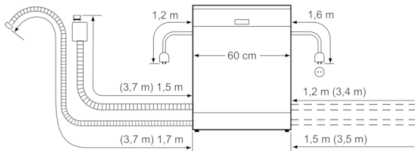

**Technische Data**

Waterverbruik (l) :	9,5
Uitvoering :	Inbouw
Hoogte van afneembaar bovenblad (mm) :	0
Inbouwafmetingen (hxbxd) :	865-925 x 600 x 550
Diepte met 90° geopende deur (mm) :	1200
In hoogte verstelbare pootjes :	Ja - alleen voorzijde
Maximaal instelbare hoogte (mm) :	60
Verstelbare sokkel :	Horizontaal en verticaal
Nettogewicht (kg) :	49,764
Brutogewicht (kg) :	52,0
Aansluitwaarde (W) :	2400
Minimale smeltveiligheid (A) :	10
Spanning (V) :	220-240
Frequentie (Hz) :	50; 60
Lengte elektriciteits snoer (cm) :	175
Type stekker :	Schuko-/Gardy. met aarding
Lengte toevoerslang (cm) :	165
Lengte afvoerslang (cm) :	190
EAN-code :	4242002959924
Aantal couverts :	14
Energie-efficiëntieklasse (2010/30/EG) :	A+++
Energieverbruik per jaar (kWh/annum) - NIEUW (2010/30/EG) :	237,00
Energieverbruik (kWh) :	0,83
Elektriciteitsverbruik in de sluimerstand (W) - NIEUW (2010/30/EG) :	0,50
Energieverbruik in de uitstand (W) - NIEUW (2010/30/EG) :	0,50
Waterverbruik per jaar (l/annum) - NIEUW (2010/30/EG) :	2660
Droogprestaties :	A
Referentieprogramma :	Eco
Totale programmaduur referentieprogramma (min) :	195
Geluidsniveau (dB (A) re 1pW) :	42
Type installatie :	Volledig geïntegreerd

**Serie | 6, Volledig geïntegreerde vaatwasser,  
60 cm  
SBE68TX06E**

( ) Werte mit Verlängerungssatz

Afmeting in mm