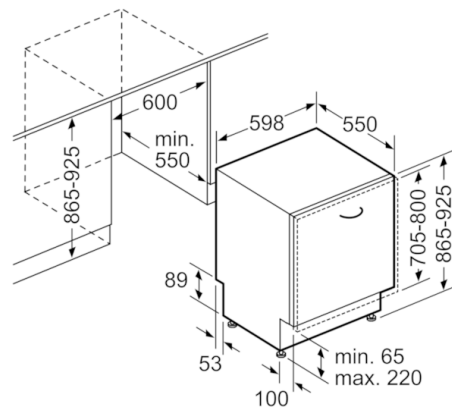

**Technische Data**

Waterverbruik (l) :	9,5
Uitvoering :	Inbouw
Hoogte van afneembaar bovenblad (mm) :	0
Inbouwafmetingen (hxbxd) :	865-925 x 600 x 550
Diepte met 90° geopende deur (mm) :	1200
In hoogte verstelbare pootjes :	Ja - alleen voorzijde
Maximaal instelbare hoogte (mm) :	60
Verstelbare sokkel :	Horizontaal en verticaal
Nettogewicht (kg) :	49,764
Brutogewicht (kg) :	52,0
Aansluitwaarde (W) :	2400
Minimale smeltveiligheid (A) :	10
Spanning (V) :	220-240
Frequentie (Hz) :	50; 60
Lengte elektriciteits snoer (cm) :	175
Type stekker :	Schuko-/Gardy. met aarding
Lengte toevoerslang (cm) :	165
Lengte afvoerslang (cm) :	190
EAN-code :	4242002959924
Aantal couverts :	14
Energie-efficiëntieklasse (2010/30/EG) :	A+++
Energieverbruik per jaar (kWh/annum) - NIEUW (2010/30/EG) :	237,00
Energieverbruik (kWh) :	0,83
Elektriciteitsverbruik in de sluimerstand (W) - NIEUW (2010/30/EG) :	0,50
Energieverbruik in de uitstand (W) - NIEUW (2010/30/EG) :	0,50
Waterverbruik per jaar (l/annum) - NIEUW (2010/30/EG) :	2660
Droogprestaties :	A
Referentieprogramma :	Eco
Totale programmaduur referentieprogramma (min) :	195
Geluidsniveau (dB (A) re 1pW) :	42
Type installatie :	Volledig geïntegreerd

**Serie | 6, Volledig geïntegreerde vaatwasser,  
60 cm  
SBE68TX06E**

( ) Werte mit Verlängerungssatz

Afmeting in mm