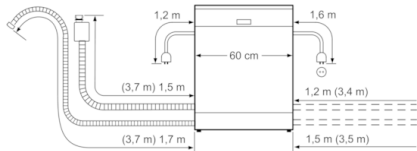

Technische Data

Waterverbruik (l) :	9,5
Uitvoering :	Inbouw
Hoogte van afneembaar bovenblad (mm) :	0
Inbouwafmetingen (hxbxd) :	865-925 x 600 x 550
Diepte met 90° geopende deur (mm) :	1200
In hoogte verstelbare pootjes :	Ja - alleen voorzijde
Maximaal instelbare hoogte (mm) :	60
Verstelbare sokkel :	Horizontaal en verticaal
Nettogewicht (kg) :	39,746
Brutogewicht (kg) :	42,0
Aansluitwaarde (W) :	2400
Minimale smeltveiligheid (A) :	10
Spanning (V) :	220-240
Frequentie (Hz) :	50; 60
Lengte elektriciteits snoer (cm) :	175
Type stekker :	Schuko-/Gardy. met aarding
Lengte toevoerslang (cm) :	165
Lengte afvoerslang (cm) :	190
EAN-code :	4242002960036
Aantal couverts :	14
Energie-efficiëntieklasse (2010/30/EG) :	A++
Energieverbruik per jaar (kWh/annum) - NIEUW (2010/30/EG) :	266,00
Energieverbruik (kWh) :	0,93
Elektriciteitsverbruik in de sluimerstand (W) - NIEUW (2010/30/EG) :	0,10
Energieverbruik in de uitstand (W) - NIEUW (2010/30/EG) :	0,10
Waterverbruik per jaar (l/annum) - NIEUW (2010/30/EG) :	2660
Droogprestaties :	A
Referentieprogramma :	Eco
Totale programmaduur referentieprogramma (min) :	210
Geluidsniveau (dB (A) re 1pW) :	44
Type installatie :	Volledig geïntegreerd

4 242002 960036

Serie | 4, Volledig geïntegreerde vaatwasser, 60 cm SBE46MX03E

Algemeen:

- Energie-efficiëntieklasse: A++
- Capaciteit: 14 standaard-couverts
- 6 Programma's: Intensief 70 °C, Auto 45-65 °C, Eco 50 °C, Glas 40 °C, 1h. 65 °C, Voorspoelen
- 3 speciale functies: VarioSpeedPlus, HygiënePlus, Extra Droog
- Voorzien van MachineCare functie (voor reiniging en onderhoud)
- DoseerAssistent: vaatwasmiddel wordt gelijkmatig verspreid

Technische specificaties:

- Verbruik in Eco 50°C programma: 266 kWh / 2660 liter per jaar
- Droogefficiëntieklasse: A
- Geluidsniveau: 44 dB(A) re 1 pW
- Afmetingen (hxbxd): 86.5 x 59.8 x 55 cm

**Serie | 4, Volledig geïntegreerde vaatwasser,
60 cm
SBE46MX03E**