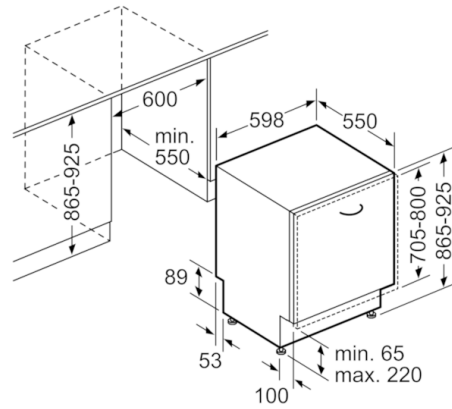

Afmeting in mm