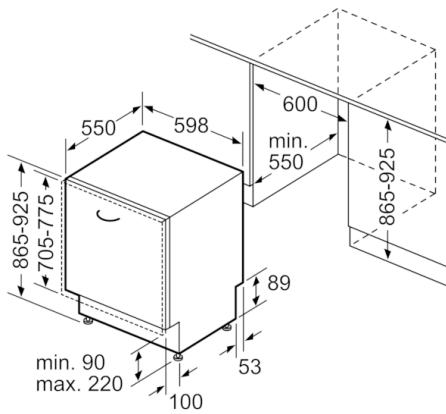

**Serie | 8, Volledig geïntegreerde vaatwasser,
60 cm, XXL
SBD8ZB800E**

Afmeting in mm