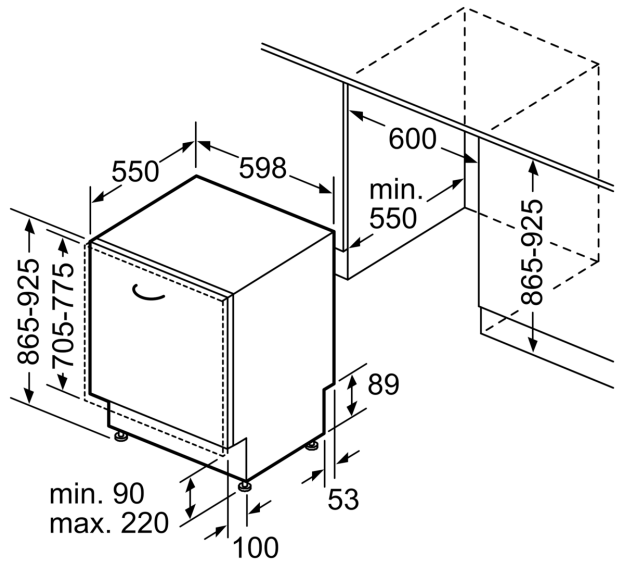

Toebehoren:

- Incl. roestvrijstalen decoratie strips
- Zelfreinigend filtersysteem met 3-voudig gegolfd filter
- Incl. dampbescherming voor werkblad
- Trechter voor zout

Technische specificaties:

- Afmetingen (hxbxd): 86.5 x 59.8 x 55 cm
- Materiaal kuip: roestvrij staal

* De diverse garantiemogelijkheden zijn te vinden op de garantiepagina.

Serie 8, Volledig geïntegreerde vaatwasser, 60 cm, XXL (extra hoog) SBD8TB800E

Afmeting in mm

⏏ stopcontact
 () Waarde met verlengingsset

Afmeting in mm