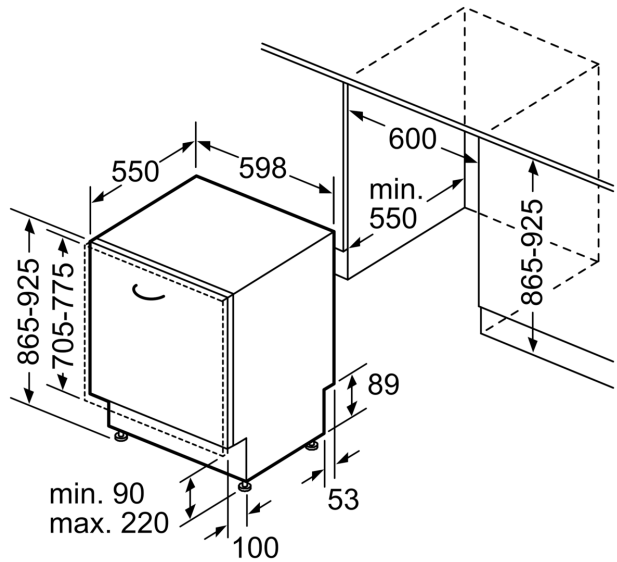

- Akoestisch signaal bij einde programma

Bediening / Gemak:

- Home Connect via WiFi
- Zwart bedieningspaneel met TouchControl
- Clear Control touch bediening
- EmotionLight (binnenverlichting)
- Bedieningspaneel bovenzijde deur
- Engels
- TimeLight: projectie van resterende tijd op de vloer
- Elektronische resttijdindicatie in minuten
- OpenAssist: voor greeploze keukens
- Incl. roestvrijstalen decoratie strips
- Trechter voor zout
- Incl. dampbescherming voor werkblad
- Afmetingen (hxbxd): 86.5 x 59.8 x 55 cm
- Materiaal kuip: roestvrij staal

* De diverse garantiemogelijkheden zijn te vinden op de garantiepagina.

Serie 6, Volledig geïntegreerde vaatwasser, 60 cm, XXL (extra hoog) SBD6ZB802E

Afmeting in mm

⏏ stopcontact
 () Waarde met verlengingsset

Afmeting in mm