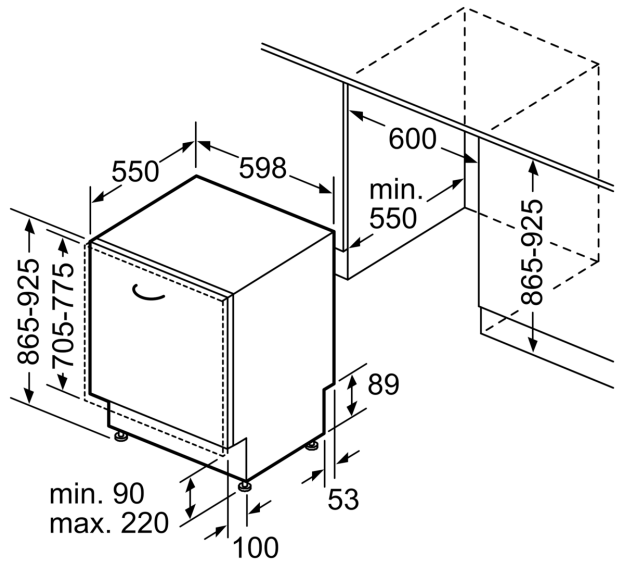

Afmeting in mm