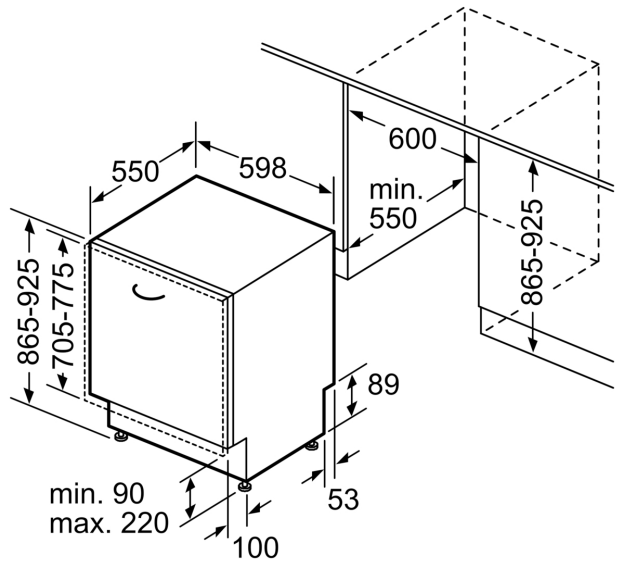

Energieklasse:	B
Energieverbruik per 100 cycli Eco-programma:	65 kWh
Aantal couverts:	14
Waterverbruik Eco-programma per cyclus:	9.0 l
Programmaduur:	3:35 uur
Geluidsniveau:	42 dB(A) re 1 pW
Geluidsniveauroep:	B
Inbouw/vrijstaand:	Inbouw
Hoogte van afneembaar bovenblad:	0 mm
Afmetingen apparaat (hxbxd):	865 x 598 x 550 mm
Inbouwafmetingen (hxbxd):	865-925 x 600 x 550 mm
Diepte met 90° geopende deur:	1200 mm
In hoogte verstelbare pootjes:	Ja - alle vanaf voorzijde
Maximaal instelbare hoogte:	60 mm
Verstelbare sokkel:	Horizontaal en verticaal
Nettogewicht:	41.6 kg
Brutogewicht:	43.5 kg
Aansluitvermogen:	2400 W
Minimale smeltveiligheid:	10 A
Spanning:	220-240 V
Frequentie:	50; 60 Hz
Reparatie index:	9.2
Lengte elektriciteits snoer:	175.0 cm
Type stekker:	Schuko-/Gardy. met aarding (meegeleverd)
Lengte toevoerslang:	165 cm
Lengte afvoerslang:	190 cm
EAN-code:	4242005386604
Type installatie:	Volledig geïntegreerd

- Zelfreinigend filtersysteem met 3-voudig gegolfd filter
- Incl. dampbescherming voor werkblad
- Trechter voor zout

Technische specificaties:

- Afmetingen (hxbxd): 86.5 x 59.8 x 55 cm
- Materiaal kuip: roestvrij staal

* De diverse garantiemogelijkheden zijn te vinden op de garantiepage.

Serie 6, Volledig geïntegreerde vaatwasser, 60 cm, XXL (extra hoog) SBD6ECX00E

Afmeting in mm

⏏ stopcontact
 () Waarde met verlengingsset

Afmeting in mm