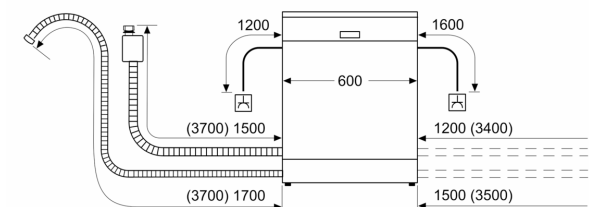

Serie 4, Volledig geïntegreerde vaatwasser, 60 cm, XXL (extra hoog) SBD4EB802E

Afmeting in mm

⌚ stopcontact
( ) Waarde met verlengingsset