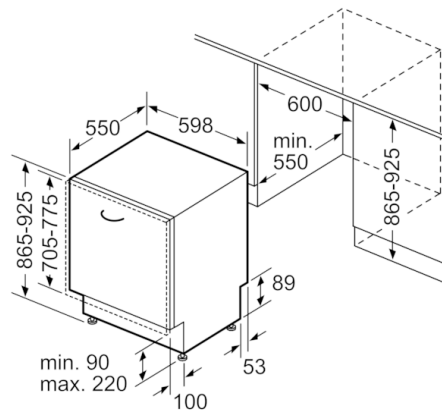

Afmeting in mm