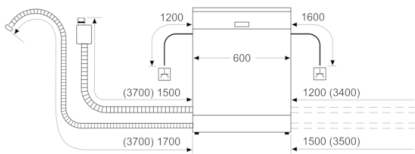

#### Technische specificaties:

- Afmetingen (hxbxd): 86.5 x 59.8 x 55 cm
- Materiaal kuip: roestvrij staal

<sup>1</sup> Schaal van energie-efficiëntieclassen van A tot G

<sup>2</sup> Energieverbruik in kWh per 100 cycli (in programma Eco 50 °C)

<sup>3</sup> Waterverbruik in liters per cyclus (in programma Eco 50 °C)

<sup>4</sup> Duur van het programma Eco 50 °C

**Serie | 4, Volledig geïntegreerde vaatwasser,  
60 cm, XXL  
SBD4EB801E**

Afmeting in mm