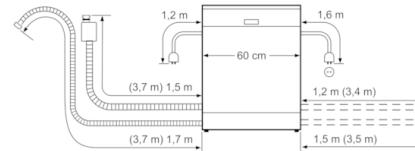

Technische Data

Energieklasse:	D
Energieverbruik voor 100 cycli ecoprogramma's (EU 2017/1369):	84
Maximale aantal plaatsinstellingen (EU 2017/1369):	13
Het waterverbruik van de ecoprogramma's in liters per cyclus (EU 2017/1369):	9,5
Programmaduur (EU 2017/1369):	3:15
Akoestische geluidsemissies (EU 2017/1369):	41
Akoestische geluidsemissieklasse (EU 2017/1369):	B
Uitvoering:	Inbouw
Hoogte van afneembaar bovenblad (mm):	0
Afmetingen van het apparaat h(min/max)xbxd (mm):	865 x 598 x 550
Inbouwafmetingen (hxbxd):	865-925 x 600 x 550
Keurmerken:	CE, VDE
Diepte met 90° geopende deur (mm):	1200
In hoogte verstelbare pootjes:	Yes - all from front
Maximaal instelbare hoogte (mm):	60
Verstelbare sokkel:	Horizontaal en verticaal
Nettogewicht (kg):	55,813
Brutogewicht (kg):	58,0
Minimale smeltveiligheid (A):	10
Spanning (V):	220-240
Frequentie (Hz):	50; 60
Lengte elektriciteitsnoer (cm):	175
Type stekker:	Schuko-/Gardy. met aarding
Lengte toevoerslang (cm):	165
Lengte afvoerslang (cm):	190
EAN-code:	4242002973333
Type installatie:	Volledig geïntegreerd

4 242002 973333

**Serie | 8, Volledig geïntegreerde vaatwasser,
60 cm, XXL
SBA88TD16E**

Technische specificaties:

- Geluidsniveau (extra stil programma): 39 dB(A) re 1 pW
- Afmetingen (hxbxd): 86.5x59.8x55cm

**Serie | 8, Volledig geïntegreerde vaatwasser,
60 cm, XXL
SBA88TD16E**

() Werte mit Verlängerungssatz

* Door hoogteverstelbare schroefvoeten
Sokkelhoogte bij apparaathoogte 865 - 90-160 mm
Sokkelhoogte bij apparaathoogte 925 - 150-220 mm