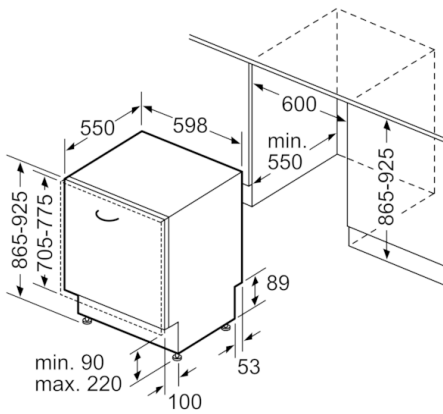

Technische Data

Energieklasse:	D
Energieverbruik voor 100 cycli ecoprogramma's (EU 2017/1369):	84
Maximale aantal plaatsinstellingen (EU 2017/1369):	13
Het waterverbruik van de ecoprogramma's in liters per cyclus (EU 2017/1369):	9,5
Programmaduur (EU 2017/1369):	3:15
Akoestische geluidsemissies (EU 2017/1369):	41
Akoestische geluidsemissieklasse (EU 2017/1369):	B
Uitvoering:	Inbouw
Hoogte van afneembaar bovenblad (mm):	0
Afmetingen van het apparaat h(min/max)xbxd (mm):	865 x 598 x 550
Inbouwafmetingen (hxbxd):	865-925 x 600 x 550
Keurmerken:	CE, VDE
Diepte met 90° geopende deur (mm):	1200
In hoogte verstelbare pootjes:	Yes - all from front
Maximaal instelbare hoogte (mm):	60
Verstelbare sokkel:	Horizontaal en verticaal
Nettogewicht (kg):	55,813
Brutogewicht (kg):	58,0
Minimale smeltveiligheid (A):	10
Spanning (V):	220-240
Frequentie (Hz):	50; 60
Lengte elektriciteitsnoer (cm):	175
Type stekker:	Schuko-/Gardy. met aarding
Lengte toevoerslang (cm):	165
Lengte afvoerslang (cm):	190
EAN-code:	4242002973333
Type installatie:	Volledig geïntegreerd

4 242002 973333

**Serie | 8, Volledig geïntegreerde vaatwasser,
60 cm, XXL
SBA88TD16E**

Technische specificaties:

- Geluidsniveau (extra stil programma): 39 dB(A) re 1 pW
- Afmetingen (hxbxd): 86.5x59.8x55cm

**Serie | 8, Volledig geïntegreerde vaatwasser,
60 cm, XXL
SBA88TD16E**

() Werte mit Verlängerungssatz

* Door hoogteverstelbare schroefvoeten
Sokkelhoogte bij apparaathoogte 865 - 90-160 mm
Sokkelhoogte bij apparaathoogte 925 - 150-220 mm

Afmetingen in mm

Afmeting in mm