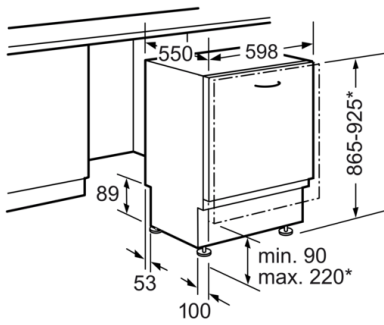

Technische Data

Energieklasse:	D
Energieverbruik voor 100 cycli ecoprogramma's (EU 2017/1369):	84
Maximale aantal plaatsinstellingen (EU 2017/1369):	13
Het waterverbruik van de ecoprogramma's in liters per cyclus (EU 2017/1369):	9,5
Programmaduur (EU 2017/1369):	3:15
Akoestische geluidsemissies (EU 2017/1369):	41
Akoestische geluidsemissieklasse (EU 2017/1369):	B
Uitvoering:	Inbouw
Hoogte van afneembaar bovenblad (mm):	0
Afmetingen van het apparaat h(min/max)xbxd (mm):	865 x 598 x 550
Inbouwafmetingen (hxbxd):	865-925 x 600 x 550
Keurmerken:	CE, VDE
Diepte met 90° geopende deur (mm):	1200
In hoogte verstelbare pootjes:	Yes - all from front
Maximaal instelbare hoogte (mm):	60
Verstelbare sokkel:	Horizontaal en verticaal
Nettogewicht (kg):	55,813
Brutogewicht (kg):	58,0
Minimale smeltveiligheid (A):	10
Spanning (V):	220-240
Frequentie (Hz):	50; 60
Lengte elektriciteitsnoer (cm):	175
Type stekker:	Schuko-/Gardy. met aarding
Lengte toevoerslang (cm):	165
Lengte afvoerslang (cm):	190
EAN-code:	4242002973333
Type installatie:	Volledig geïntegreerd

4 242002 973333

**Serie | 8, Volledig geïntegreerde vaatwasser,
60 cm, XXL
SBA88TD16E**

Technische specificaties:

- Geluidsniveau (extra stil programma): 39 dB(A) re 1 pW
- Afmetingen (hxbxd): 86.5x59.8x55cm

**Serie | 8, Volledig geïntegreerde vaatwasser,
60 cm, XXL
SBA88TD16E**

() Werte mit Verlängerungssatz

* Door hoogteverstelbare schroefvoeten
Sokkelhoogte bij apparaathoogte 865 - 90-160 mm
Sokkelhoogte bij apparaathoogte 925 - 150-220 mm

Afmetingen in mm

Afmeting in mm