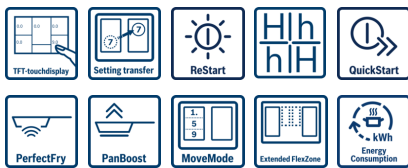

Serie | 8, Inductiekookplaat, 80 cm, PXY895KX1E

Optionele accessoires

HEZ390011 : RVS braadpan voor inductie
HEZ390012 : Stoominzet voor rvs braadpan HEZ390011
HEZ390090 : rvs wokpan glazen deksel
HEZ390230 : Systeem koekenpan Ø 21cm
HEZ39050 : Wireless PerfectCook Sensor
HEZ390512 : Teppanyaki
HEZ390522 : Grillplaat

De inductie kookplaat met PerfectCook en PerfectFry: perfecte resultaten dankzij automatische temperatuurregeling.

- **Home Connect:** Perfecte resultaten met Home Connect apparaten van Bosch.
- **HoodControl** - comfortabele bediening van de bijpassende afzuigkap vanaf de kookplaat
- **TFT-Touchdisplay:** Duidelijke tekst en afbeeldingen zorgen voor eenvoudige bediening van het geïntegreerde Touch-display.
- **Assist:** automatische instelling van het optimale vermogen en kookduur voor alle gerechten.
- **FlexInductie Extra:** nog meer flexibiliteit door het koppelen van twee kookzones naar een groot kookoppervlak. Met FlexInductie Extra kan deze zelfs nog groter maken voor de hele grote pannen.

Technische Data

Productnaam/ Productfamilie :	kookplaat glaskeramik
Uitvoering :	Inbouw
Energiesoort :	Elektrisch
Aantal zones dat tegelijk kan worden gebruikt :	4
Inbouwfmetingen (hxbxd) :	51 x 750-780 x 490-500
Breedte apparaat (mm) :	816
Afmetingen van het apparaat h(min/max)xhxd (mm) :	51 x 816 x 527
Afmetingen inclusief verpakking hxbxd (mm) :	126 x 953 x 608
Nettogewicht (kg) :	18,523
Brutogewicht (kg) :	20,0
Restwarmte indicator :	Apart
Positie bedieningspaneel :	Voorzijde kookplaat
Kleur oppervlak :	zwart
Keurmerken :	AENOR, CE
Lengte elektriciteitsnoer (cm) :	110
EAN-code :	4242002961934
Aansluitwaarde (W) :	7400
Spanning (V) :	220-240
Frequentie (Hz) :	50; 60

4 242002 961934