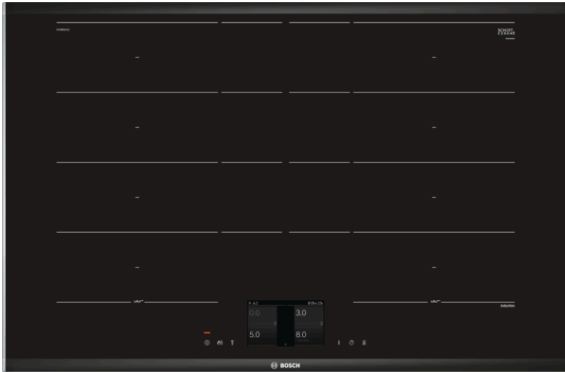

Serie | 8, Inductiekookplaat, 80 cm, PXY895KX1E

Optionele accessoires

HEZ390011 : RVS braadpan voor inductie
 HEZ390012 : Stoominzet voor rvs braadpan HEZ390011
 HEZ390090 : rvs wokpan glazen deksel
 HEZ390230 : Systeem koekenpan Ø 21cm
 HEZ39050 : Wireless PerfectCook Sensor
 HEZ390512 : Teppanyaki
 HEZ390522 : Grillplaat

De inductie kookplaat met PerfectCook en PerfectFry: perfecte resultaten dankzij automatische temperatuurregeling.

- **Home Connect:** Perfecte resultaten met Home Connect apparaten van Bosch.
- **HoodControl** - comfortabele bediening van de bijpassende afzuigkap vanaf de kookplaat
- **TFT-Touchdisplay:** Duidelijke tekst en afbeeldingen zorgen voor eenvoudige bediening van het geïntegreerde Touch-display.
- **Assist:** automatische instelling van het optimale vermogen en kookduur voor alle gerechten.
- **FlexInductie Extra:** nog meer flexibiliteit door het koppelen van twee kookzones naar een groot kookoppervlak. Met FlexInductie Extra kan deze zelfs nog groter maken voor de hele grote pannen.

Technische Data

Productnaam/ Productfamilie :	kookplaat glaskeramik
Uitvoering :	Inbouw
Energiesoort :	Elektrisch
Aantal zones dat tegelijk kan worden gebruikt :	4
Inbouwfmetingen (hxbxd) :	51 x 750-780 x 490-500
Breedte apparaat (mm) :	816
Afmetingen van het apparaat h(min/max)xhxd (mm) :	51 x 816 x 527
Afmetingen inclusief verpakking hxbxd (mm) :	126 x 953 x 608
Nettogewicht (kg) :	18,523
Brutogewicht (kg) :	20,0
Restwarmte indicator :	Apart
Positie bedieningspaneel :	Voorzijde kookplaat
Kleur oppervlak :	zwart
Keurmerken :	AENOR, CE
Lengte elektriciteitsnoer (cm) :	110
EAN-code :	4242002961934
Aansluitwaarde (W) :	7400
Spanning (V) :	220-240
Frequentie (Hz) :	50; 60

Technische specificaties:

- Inbouwmaten (hxbxd): 780 mm x 500 mm x 55 mm
- Aansluitwaarde: 7,4 kW
- Aansluitsnoer: 1,1 m
- Inclusief aansluitsnoer
- Minimale werkbladdikte: 30 mm
- Te combineren met domino kookplaten met Comfort-design