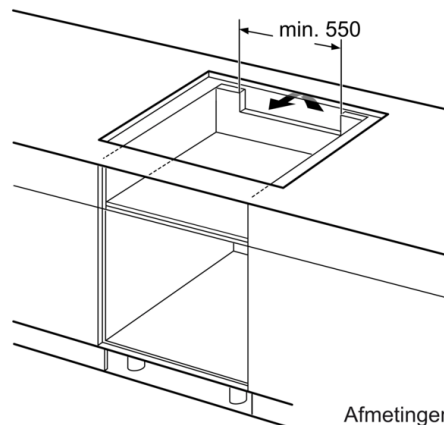

Breedte apparaat : 816 mm

Afmetingen: hoogte x breedte x diepte : 51 x 816 x 527 mm

Afmetingen inclusief verpakking hxbxd : 126 x 953 x 608 mm

Nettogewicht : 18,090 kg

Brutogewicht : 19,5 kg

Restwarmte indicator : Apart

Technische specificaties:

- Inbouwmaten (hxbxd):
51 mm x 750 mm x 490 mm
- Afmetingen (bxdxh):
81.6 cm x 52.7 cm x 5.1 cm
- Aansluitwaarde: 7.4 kW
- Aansluitsnoer: 1.1 m
- Inclusief aansluitsnoer
- Minimale werkbladdikte: 16 mm
- Te combineren met domino kookplaten met Comfort-design

Serie | 8, Inductiekookplaat, 80 cm, zwart PXY895DX6E

Afmetingen in mm

①
Er moet voor een ventilatiespleet worden gezorgd.

Afmetingen in mm

Afmetingen in mm