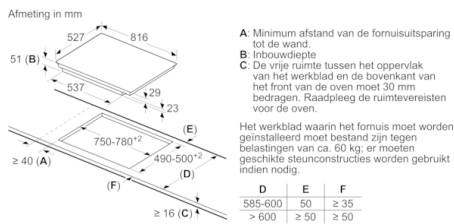

Breedte apparaat : 816 mm

Afmetingen: hoogte x breedte x diepte : 51 x 816 x 527 mm

Afmetingen inclusief verpakking hxbxd : 126 x 953 x 608 mm

Nettogewicht : 18,090 kg

Brutogewicht : 19,5 kg

Restwarmte indicator : Apart

Technische specificaties:

- Inbouwmaten (hxbxd):
51 mm x 750 mm x 490 mm
- Afmetingen (bxdxh):
81.6 cm x 52.7 cm x 5.1 cm
- Aansluitwaarde: 7.4 kW
- Aansluitsnoer: 1.1 m
- Inclusief aansluitsnoer
- Minimale werkbladdikte: 16 mm
- Te combineren met domino kookplaten met Comfort-design

Serie | 8, Inductiekookplaat, 80 cm, zwart PXY895DX6E

Afmetingen in mm

①
Er moet voor een ventilatiespleet worden gezorgd.

Afmetingen in mm

Afmetingen in mm