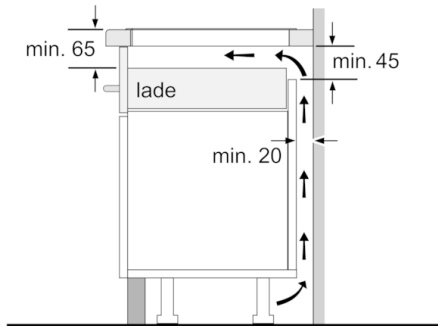

Algemeen:

- 4 Elektronisch geregelde inductiekookzones met panwaarneming
- FlexInductie Extra voor meer flexibiliteit
- Links: 1 x 400x230 mm / 3.3 kW (max. PowerBoost 3.7 kW)
of 2 x 200 mm / 2.2 kW (max. PowerBoost 3.7 kW)
- Rechts: 1 x 400x230 mm / 3.3 kW (max. PowerBoost 3.7 kW)
of 2 x 200 mm / 2.2 kW (max. PowerBoost 3.7 kW)
- Kookzones worden automatisch gekoppeld of apart ingeschakeld afhankelijk van de grootte en de vorm van de pan
- PerfectCook sensor
- PowerBoost-functie voor alle kookzones
- PerfectFry Sensor: Braadsensor met 5 temperatuurstanden
- Home Connect: op afstand monitoren en aanpassen van de instellingen met de Home Connect App
- HoodControl - bedien de bijpassende afzuigkap vanaf de kookplaat

Design:

- accent line: Comfort profiellijst

Bediening:

- DirectSelect Premium
- Elektronische besturing met 17 standen
- Timer met uitschakelfunctie voor elke kookzone, Kookwekker, Count-up Timer
- 2-traps restwarmte-indicatie voor elke kookzone
- MoveMode (3 niveaus)
- Hoofdschakelaar
- PanBoost: voor het snel opwarmen van de pan
- Panwaarneming
- QuickStart functie
- ReStart functie
- Weergave energieverbruik

Technische specificaties:

- Inbouwmaten (hxbxd):
51 mm x 750 mm x 490 mm
- Afmetingen (bxdxh):
81.6 cm x 52.7 cm x 5.1 cm
- Aansluitwaarde: 7.4 kW
- Aansluitsnoer: 1.1 m
- Inclusief aansluitsnoer
- Minimale werkbladdikte: 16 mm
- Te combineren met domino kookplaten met Comfort-design

Serie | 8, Inductiekookplaat, 80 cm, zwart PXY895DX6E

Afmetingen in mm

①
Er moet voor een ventilatiespleet worden gezorgd.

Afmetingen in mm

Afmetingen in mm