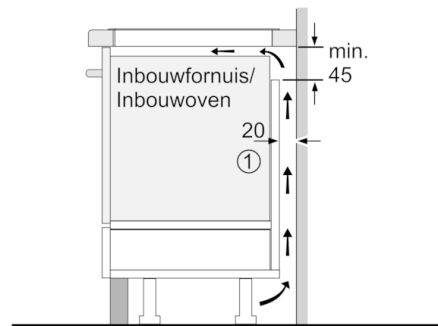

Algemeen:

- 4 Elektronisch geregelde inductiekookzones met panwaarneming
- FlexInductie Extra voor meer flexibiliteit
- Links: 1 x 400x230 mm / 3.3 kW (max. PowerBoost 3.7 kW)
of 2 x 200 mm / 2.2 kW (max. PowerBoost 3.7 kW)
- Rechts: 1 x 400x230 mm / 3.3 kW (max. PowerBoost 3.7 kW)
of 2 x 200 mm / 2.2 kW (max. PowerBoost 3.7 kW)
- Kookzones worden automatisch gekoppeld of apart ingeschakeld afhankelijk van de grootte en de vorm van de pan
- PerfectCook sensor
- PowerBoost-functie voor alle kookzones
- PerfectFry Sensor: Braadsensor met 5 temperatuurstanden
- Home Connect: op afstand monitoren en aanpassen van de instellingen met de Home Connect App
- HoodControl - bedien de bijpassende afzuigkap vanaf de kookplaat

Design:

- accent line: Comfort profiellijst

Bediening:

- DirectSelect Premium
- Elektronische besturing met 17 standen
- Timer met uitschakelfunctie voor elke kookzone, Kookwekker, Count-up Timer
- 2-traps restwarmte-indicatie voor elke kookzone
- MoveMode (3 niveaus)
- Hoofdschakelaar
- PanBoost: voor het snel opwarmen van de pan
- Panwaarneming
- QuickStart functie
- ReStart functie
- Weergave energieverbruik

Technische specificaties:

- Inbouwmaten (hxbxd):
51 mm x 750 mm x 490 mm
- Afmetingen (bxdxh):
81.6 cm x 52.7 cm x 5.1 cm
- Aansluitwaarde: 7.4 kW
- Aansluitsnoer: 1.1 m
- Inclusief aansluitsnoer
- Minimale werkbladdikte: 16 mm
- Te combineren met domino kookplaten met Comfort-design

Serie | 8, Inductiekookplaat, 80 cm, zwart PXY895DX6E

Afmetingen in mm

①
Er moet voor een ventilatiespleet worden gezorgd.

Afmetingen in mm

Afmetingen in mm