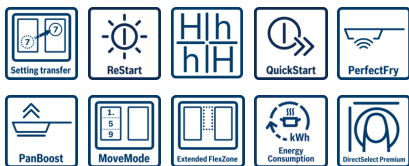

Serie | 8, Inductiekookplaat, 60 cm, PXY695DC1E

Optionele accessoires

HEZ390011 : RVS braadpan voor inductie
HEZ390012 : Stoominzet voor rvs braadpan HEZ390011
HEZ390042 : 4-delige pannenset
HEZ390090 : rvs wokpan glazen deksel
HEZ390230 : Systeem koekenpan Ø 21cm
HEZ390512 : Teppanyaki
HEZ390522 : Grillplaat

De inductie kookplaat met PerfectFry BraadSensor Plus: perfecte resultaten dankzij een automatische en constante temperatuurregeling.

- **DirectSelect Premium:** met een druk op de knop de gewenste kookzone, vermogensstand en extra functies selecteren.
- **FlexInductie Extra:** nog meer flexibiliteit door het koppelen van twee kookzones naar een groot kookoppervlak. Met FlexInductie Extra kan deze zelfs nog groter maken voor de hele grote pannen.
- **Comfort profiel:** Elegante design met aflopend front aan de voorzijde en metalen strips aan de zijkanten.

Technische Data

Productnaam/ Productfamilie :	kookplaat glaskeramiek
Uitvoering :	Inbouw
Energiesoort :	Elektrisch
Aantal zones dat tegelijk kan worden gebruikt :	4
Inbouwfmetingen (hxbxd) :	51 x 560-560 x 490-500
Breedte apparaat (mm) :	606
Afmetingen van het apparaat h(min/max)xhxd (mm) :	51 x 606 x 527
Afmetingen inclusief verpakking hxbxd (mm) :	126 x 753 x 603
Nettogewicht (kg) :	15,936
Brutogewicht (kg) :	17,3
Restwarmte indicator :	Apart
Positie bedieningspaneel :	Voorzijde kookplaat
Materiaal vangschaal :	glaskeramisch
Kleur oppervlak :	zwart
Keurmerken :	AENOR, CE
Lengte elektriciteits snoer (cm) :	110
EAN-code :	4242002910864
Aansluitwaarde (W) :	7400
Spanning (V) :	220-240
Frequentie (Hz) :	50; 60