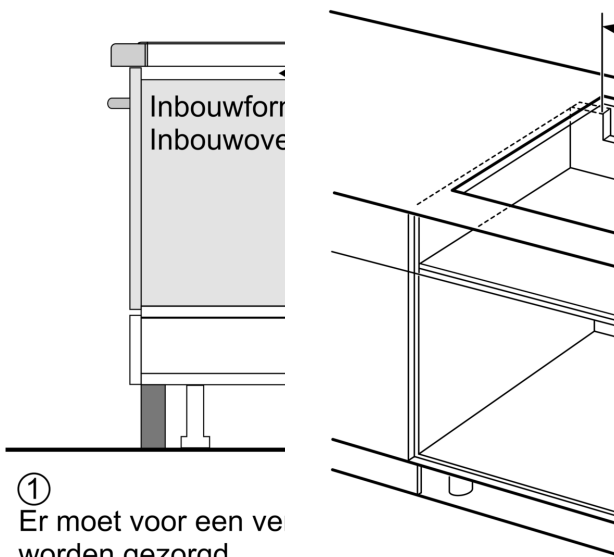

**Connectiviteit**

- Home Connect: op afstand monitoren en aanpassen van de instellingen met de Home Connect App: controleer of de kookplaat

**Serie 8, Inductiekookplaat, 90 cm,  
Zwart, opbouwmontage met rand  
PXX995KX5E**