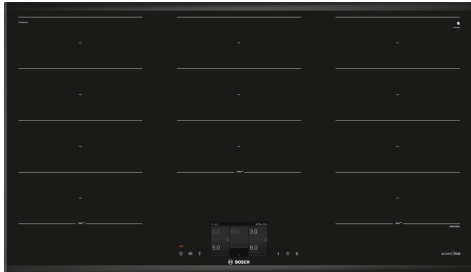

## Serie 8, Inductiekookplaat, 90 cm, Zwart, opbouwmontage met rand PXX995KX5E