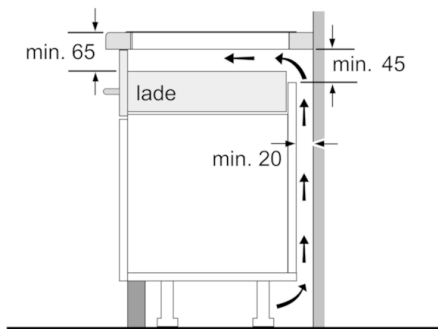

Serie | 8, Inductiekookplaat, 90 cm, PXX995KX1E

Afmetingen in mm