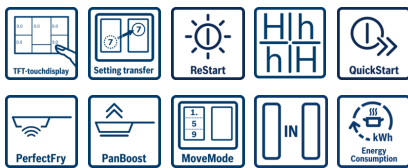

Serie | 8, Inductiekookplaat, 90 cm, PXX995KX1E

Optionele accessoires

HEZ390011 : RVS braadpan voor inductie
HEZ390012 : Stoominzet voor rvs braadpan HEZ390011
HEZ390090 : rvs wokpan glazen deksel
HEZ390230 : Systeem koekenpan Ø 21cm
HEZ39050 : Wireless PerfectCook Sensor
HEZ390512 : Teppanyaki
HEZ390522 : Grillplaat

De inductie kookplaat met PerfectCook en PerfectFry: perfecte resultaten dankzij automatische temperatuurregeling.

- **TFT-Touchdisplay:** Duidelijke tekst en afbeeldingen zorgen voor eenvoudige bediening van het geïntegreerde Touch-display.
- **Home Connect:** Perfecte resultaten met Home Connect apparaten van Bosch.
- **HoodControl** - comfortabele bediening van de bijpassende afzuigkap vanaf de kookplaat
- **Assist:** automatische instelling van het optimale vermogen en kookduur voor alle gerechten.
- **Inductie:** snel, nauwkeurig, energiezuinig en eenvoudig schoon te maken.

Technische Data

Productnaam/ Productfamilie :	kookplaat glaskeramik
Uitvoering :	Inbouw
Energiesoort :	Elektrisch
Aantal zones dat tegelijk kan worden gebruikt :	5
Inbouwfmetingen (hxbxd) :	51 x 880-880 x 490-500
Breedte apparaat (mm) :	916
Afmetingen van het apparaat h(min/max)x bxd (mm) :	51 x 916 x 527
Afmetingen inclusief verpakking hxbxd (mm) :	126 x 1073 x 603
Nettogewicht (kg) :	20,645
Brutogewicht (kg) :	22,5
Restwarmte indicator :	Apart
Positie bedieningspaneel :	Voorzijde kookplaat
Kleur oppervlak :	zwart
Keurmerken :	AENOR, CE
Lengte elektriciteits snoer (cm) :	110
EAN-code :	4242002961910
Aansluitwaarde (W) :	11100
Spanning (V) :	220-240
Frequentie (Hz) :	60; 50

4 242002 961910