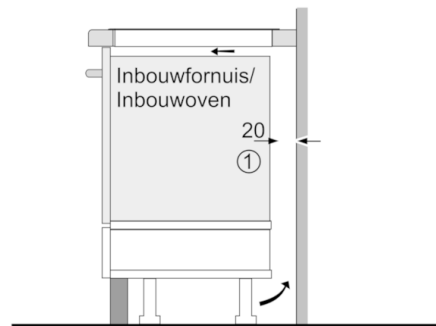

①
Er moet voor een ventilatiespleet
worden gezorgd.

Afmetingen in mm