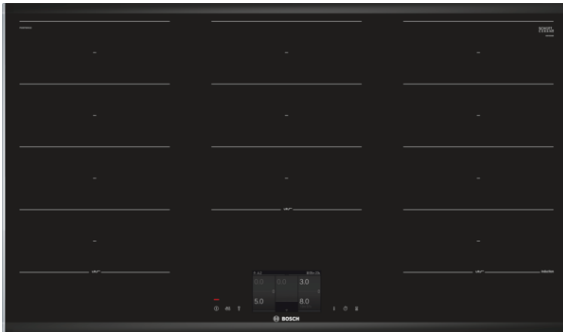

## Serie | 8, Inductiekookplaat, 90 cm, PXX995KX1E

### Technische Data

|  |                        |
|--|------------------------|
| Productnaam/ Productfamilie :                      | kookplaat glaskeramik  |
| Uitvoering :                                       | Inbouw                 |
| Energiesoort :                                     | Elektrisch             |
| Aantal zones dat tegelijk kan worden gebruikt :    | 5                      |
| Inbouwfmetingen (hxbxd) :                          | 51 x 880-880 x 490-500 |
| Breedte apparaat (mm) :                            | 916                    |
| Afmetingen van het apparaat h(min/max)x bxd (mm) : | 51 x 916 x 527         |
| Afmetingen inclusief verpakking hxbxd (mm) :       | 126 x 1073 x 603       |
| Nettogewicht (kg) :                                | 20,645                 |
| Brutogewicht (kg) :                                | 22,5                   |
| Restwarmte indicator :                             | Apart                  |
| Positie bedieningspaneel :                         | Voorzijde kookplaat    |
| Kleur oppervlak :                                  | zwart                  |
| Keurmerken :                                       | AENOR, CE              |
| Lengte elektriciteits snoer (cm) :                 | 110                    |
| EAN-code :   | 4242002961910          |
| Aansluitwaarde (W) :                               | 11100                  |
| Spanning (V) :                                     | 220-240                |
| Frequentie (Hz) :                                  | 60; 50                 |

#### Technische specificaties:

- Inbouwmaten (hxbxd): 880 mm x 490 mm x 55 mm
- Aansluitwaarde: 11,1 kW
- Aansluitsnoer: 1,1 m
- Inclusief aansluitsnoer
- Minimale werkbladdikte: 30 mm
- Te combineren met domino kookplaten met Comfort-design