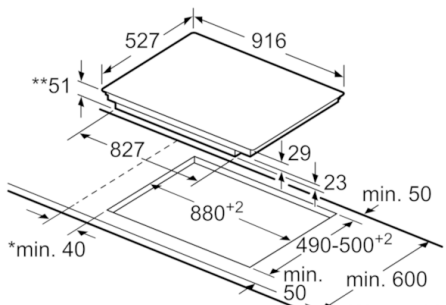

#### Technische specificaties:

- Inbouwmaten (hxbxd): 880 mm x 490 mm x 55 mm
- Aansluitwaarde: 11,1 kW
- Aansluitsnoer: 1,1 m
- Inclusief aansluitsnoer
- Minimale werkbladdikte: 30 mm
- Te combineren met domino kookplaten met Comfort-design

## Serie | 8, Inductiekookplaat, 90 cm, PXX995KX1E

Afmetingen in mm

①  
Er moet voor een ventilatiespleet  
worden gezorgd.

Afmetingen in mm

\* Minimale afstand van  
kookplaatuitsparing tot de wand  
\*\* Inbouwdiepte  
\*\*\* met ondergebouwde bakoven min. 30,  
eventueel meer; zie maatvereisten  
van de bakoven

Afmeting in mm