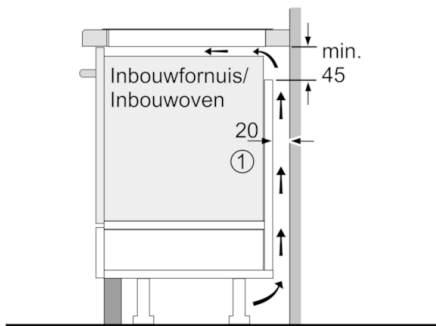

Technische Data

Productnaam/ Productfamilie :	kookplaat glaskeramiek
Uitvoering :	Inbouw
Energiesoort :	Elektrisch
Aantal zones dat tegelijk kan worden gebruikt :	5
Inbouwafmetingen (hxbxd) :	51 x 880-880 x 490-500
Breedte apparaat (mm) :	916
Afmetingen van het apparaat h(min/max)x bxd (mm) :	51 x 916 x 527
Afmetingen inclusief verpakking hxbxd (mm) :	126 x 1073 x 603
Nettogewicht (kg) :	20,910
Brutogewicht (kg) :	22,9
Restwarmte indicator :	Apart
Positie bedieningspaneel :	Voorzijde kookplaat
Materiaal vangschaal :	glaskeramisch
Kleur oppervlak :	zwart
Keurmerken :	AENOR, CE
Lengte elektriciteitsnoer (cm) :	110
EAN-code :	4242002938967
Aansluitwaarde (W) :	11100
Spanning (V) :	220-240
Frequentie (Hz) :	60; 50

Design:

- accent line: Comfort profiellijst

Bediening:

- DirectSelect Premium
- Timer met uitschakelfunctie voor elke kookzone, Kookwekker, Count-up Timer
- 2-traps restwarmte-indicatie voor elke kookzone
- MoveMode (3 niveaus)
- PanBoost: voor het snel opwarmen van de pan
- PowerManagement functie
- Hoofdschakelaar
- Kinderbeveiliging
- Veiligheidsuitschakeling
- QuickStart functie
- ReStart functie
- Weergave energieverbruik

Technische specificaties:

- Inbouwmaten (hxbxd): 880 mm x 500 mm x 55 mm
- Aansluitwaarde: 11,1 kW
- Aansluitsnoer: 1,1 m
- Inclusief aansluitsnoer
- Minimale werkbladdikte: 30 mm
- Te combineren met domino kookplaten met Comfort-design

Serie | 8, Inductiekookplaat, 90 cm, PXX995DE3E

①
Er moet voor een ventilatiespleet
worden gezorgd.

Afmetingen in mm

Afmetingen in mm

* Minimale afstand van
kookplaatuitsparing tot de wand
** Inbouwdiepte
*** met ondergebouwde bakoven min. 30,
eventueel meer; zie maatvereisten
van de bakoven