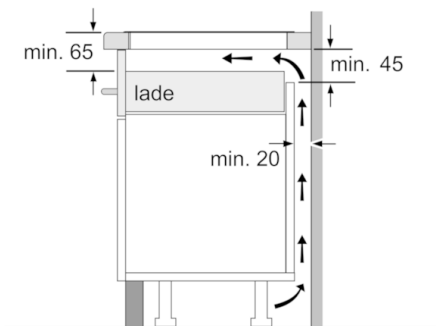

Technische Data

Productnaam/ Productfamilie :	kookplaat glaskeramiek
Uitvoering :	Inbouw
Energiesoort :	Elektrisch
Aantal zones dat tegelijk kan worden gebruikt :	5
Inbouwafmetingen (hxbxd) :	51 x 880-880 x 490-500
Breedte apparaat (mm) :	916
Afmetingen van het apparaat h(min/max)x bxd (mm) :	51 x 916 x 527
Afmetingen inclusief verpakking hxbxd (mm) :	126 x 1073 x 603
Nettogewicht (kg) :	20,910
Brutogewicht (kg) :	22,9
Restwarmte indicator :	Apart
Positie bedieningspaneel :	Voorzijde kookplaat
Materiaal vangschaal :	glaskeramisch
Kleur oppervlak :	zwart
Keurmerken :	AENOR, CE
Lengte elektriciteitsnoer (cm) :	110
EAN-code :	4242002938967
Aansluitwaarde (W) :	11100
Spanning (V) :	220-240
Frequentie (Hz) :	60; 50

Technische specificaties:

- Inbouwmaten (hxbxd): 880 mm x 500 mm x 55 mm
- Aansluitwaarde: 11,1 kW
- Aansluitsnoer: 1,1 m
- Inclusief aansluitsnoer
- Minimale werkbladdikte: 30 mm
- Te combineren met domino kookplaten met Comfort-design

Serie | 8, Inductiekookplaat, 90 cm, PXX995DE3E

①
Er moet voor een ventilatiespleet
worden gezorgd.

Afmetingen in mm

Afmetingen in mm

* Minimale afstand van
kookplaatuitsparing tot de wand
** Inbouwdiepte
*** met ondergebouwde bakoven min. 30,
eventueel meer; zie maatvereisten
van de bakoven

Afmeting in mm