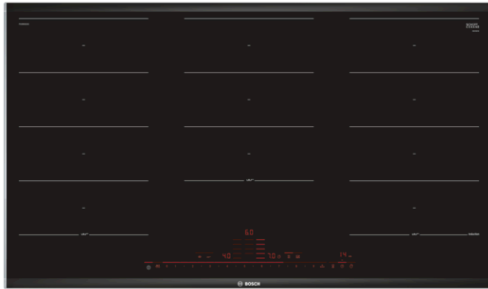

Serie | 8, Inductiekookplaat, 90 cm, PXX995DE3E

Optionele accessoires

HEZ390011 : RVS braadpan voor inductie
 HEZ390012 : Stoominzet voor rvs braadpan HEZ390011
 HEZ390042 : 4-delige pannenset
 HEZ390090 : rvs wokpan glazen deksel
 HEZ390230 : Systeem koekenpan Ø 21cm
 HEZ39050 : Wireless PerfectCook Sensor
 HEZ390512 : Teppanyaki
 HEZ390522 : Grillplaat

Technische Data

Productnaam/ Productfamilie :	kookplaat glaskeramiek
Uitvoering :	Inbouw
Energiesoort :	Elektrisch
Aantal zones dat tegelijk kan worden gebruikt :	5
Inbouwafmetingen (hxbxd) :	51 x 880-880 x 490-500
Breedte apparaat (mm) :	916
Afmetingen van het apparaat h(min/max)x bxd (mm) :	51 x 916 x 527
Afmetingen inclusief verpakking hxbxd (mm) :	126 x 1073 x 603
Nettogewicht (kg) :	20,910
Brutogewicht (kg) :	22,9
Restwarmte indicator :	Apart
Positie bedieningspaneel :	Voorzijde kookplaat
Materiaal vangschaal :	glaskeramisch
Kleur oppervlak :	zwart
Keurmerken :	AENOR, CE
Lengte elektriciteitsnoer (cm) :	110
EAN-code :	4242002938967
Aansluitwaarde (W) :	11100
Spanning (V) :	220-240
Frequentie (Hz) :	60; 50

Technische specificaties:

- Inbouwmaten (hxbxd): 880 mm x 500 mm x 55 mm
- Aansluitwaarde: 11,1 kW
- Aansluitsnoer: 1,1 m
- Inclusief aansluitsnoer
- Minimale werkbladdikte: 30 mm
- Te combineren met domino kookplaten met Comfort-design