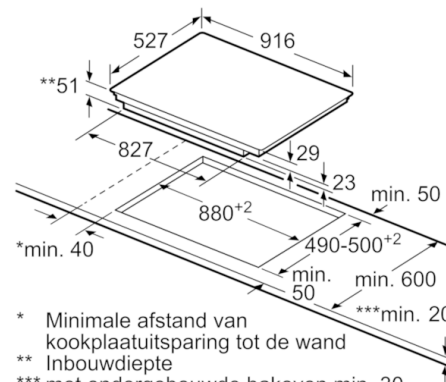

Technische Data

Productnaam/ Productfamilie :	kookplaat glaskeramiek
Uitvoering :	Inbouw
Energiesoort :	Elektrisch
Aantal zones dat tegelijk kan worden gebruikt :	5
Inbouwafmetingen (hxbxd) :	51 x 880-880 x 490-500
Breedte apparaat (mm) :	916
Afmetingen van het apparaat h(min/max)x bxd (mm) :	51 x 916 x 527
Afmetingen inclusief verpakking hxbxd (mm) :	126 x 1073 x 603
Nettogewicht (kg) :	20,910
Brutogewicht (kg) :	22,9
Restwarmte indicator :	Apart
Positie bedieningspaneel :	Voorzijde kookplaat
Materiaal vangschaal :	glaskeramisch
Kleur oppervlak :	zwart
Keurmerken :	AENOR, CE
Lengte elektriciteitsnoer (cm) :	110
EAN-code :	4242002938967
Aansluitwaarde (W) :	11100
Spanning (V) :	220-240
Frequentie (Hz) :	60; 50

Technische specificaties:

- Inbouwmaten (hxbxd): 880 mm x 500 mm x 55 mm
- Aansluitwaarde: 11,1 kW
- Aansluitsnoer: 1,1 m
- Inclusief aansluitsnoer
- Minimale werkbladdikte: 30 mm
- Te combineren met domino kookplaten met Comfort-design

Serie | 8, Inductiekookplaat, 90 cm, PXX995DE3E

①
Er moet voor een ventilatiespleet
worden gezorgd.

Afmetingen in mm

Afmetingen in mm

* Minimale afstand van
kookplaatuitsparing tot de wand
** Inbouwdiepte
*** met ondergebouwde bakoven min. 30,
eventueel meer; zie maatvereisten
van de bakoven

Afmeting in mm