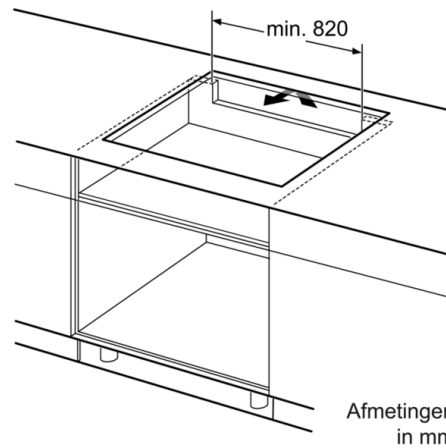

Technische Data

Productnaam/ Productfamilie :	kookplaat glaskeramiek
Uitvoering :	Inbouw
Energiesoort :	Elektrisch
Aantal zones dat tegelijk kan worden gebruikt :	5
Inbouwafmetingen (hxbxd) :	51 x 880-880 x 490-500
Breedte apparaat (mm) :	916
Afmetingen van het apparaat h(min/max)x bxd (mm) :	51 x 916 x 527
Afmetingen inclusief verpakking hxbxd (mm) :	126 x 1073 x 603
Nettogewicht (kg) :	20,910
Brutogewicht (kg) :	22,9
Restwarmte indicator :	Apart
Positie bedieningspaneel :	Voorzijde kookplaat
Materiaal vangschaal :	glaskeramisch
Kleur oppervlak :	zwart
Keurmerken :	AENOR, CE
Lengte elektriciteitsnoer (cm) :	110
EAN-code :	4242002938967
Aansluitwaarde (W) :	11100
Spanning (V) :	220-240
Frequentie (Hz) :	60; 50

Technische specificaties:

- Inbouwmaten (hxbxd): 880 mm x 500 mm x 55 mm
- Aansluitwaarde: 11,1 kW
- Aansluitsnoer: 1,1 m
- Inclusief aansluitsnoer
- Minimale werkbladdikte: 30 mm
- Te combineren met domino kookplaten met Comfort-design

Serie | 8, Inductiekookplaat, 90 cm, PXX995DE3E

①
Er moet voor een ventilatiespleet
worden gezorgd.

Afmetingen in mm

Afmetingen in mm

* Minimale afstand van
kookplaatuitsparing tot de wand
** Inbouwdiepte
*** met ondergebouwde bakoven min. 30,
eventueel meer; zie maatvereisten
van de bakoven