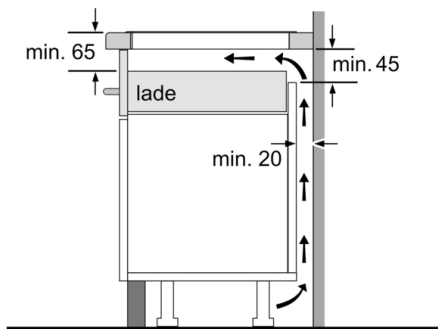

Technische Data

Productnaam/ Productfamilie : kookplaat glaskeramiek
Uitvoering : Inbouw
Energiesoort : Elektrisch
Aantal zones dat tegelijk kan worden gebruikt : 5
Inbouwafmetingen (hxbxd) : 51 x 880-880 x 490-500 mm
Breedte apparaat : 916 mm
Afmetingen (HxBxD) : 51 x 916 x 527 mm
Afmetingen inclusief verpakking hxbxd : 126 x 1073 x 603 mm
Nettogewicht : 20,8 kg
Brutogewicht : 22,7 kg
Restwarmte indicator : Apart
Positie bedieningspaneel : Front
Materiaal vangschaal : Glaskeramisch
Kleur oppervlak : Zwart
Keurmerken : AENOR, CE
Lengte elektriciteitsnoer : 110 cm
EAN-code : 4242002861753
Aansluitwaarde : 11100 W
Spanning : 220-240 V
Frequentie : 50; 60 Hz

Kookhulp

- PerfectFry: BraadSensor met 5 temperatuurstanden: voorkomt aanbranding door de automatische temperatuurregeling van de ingebouwde sensor

Design

- Comfort profiellijst

Veiligheid

- 2-traps restwarmte-indicatie voor elke kookzone: geeft aan welke kookzones nog warm zijn.
- Kinderbeveiliging: voorkomt activering van de kookplaat
- Schoonmaakvergrendeling: veeg overgekookte vloeistoffen af zonder onbedoeld de instellingen te wijzigen (blokkeer alle toetsen gedurende 30 seconden).
- Hoofdschakelaar: schakelt alle kookzones uit met een druk op de knop.
- Veiligheidsuitschakeling: om veiligheidsredenen stopt het verwarmen na een vooraf ingestelde tijd zonder interactie (aanpasbaar).
- Weergave energieverbruik : toont het elektriciteitsverbruik van het laatste kookproces.

Installatie

- Afmetingen (bx dxh): 91.6 cm x 52.7 cm x 5.1 cm
- Inbouwmaten (hxbxd) : 5.1 cm x 88.0 cm x (49.0 cm - 50.0 cm)
- Minimale werkbladdikte: 16 mm
- Aansluitwaarde: 11100 W
- PowerManagement functie: beperk het maximale vermogen indien nodig (afhankelijk van de zekering van de elektrische installatie).
- Aansluitsnoer: 1.1 m, Inclusief aansluitsnoer

Serie 8, Inductiekookplaat, 90 cm, Zwart PXX975DC1E

Afmetingen in mm

①
Er moet voor een ventilatiespleet worden gezorgd.

Afmetingen in mm

Afmetingen in mm

Afmetingen in mm