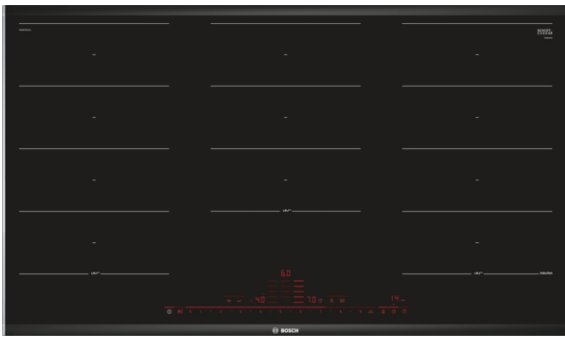

**Serie 8, Inductiekookplaat, 90 cm,
Zwart
PXX975DC1E**

Optionele accessoires

HEZ390012 : Stoominzet voor rvs braadpan HEZ390011
HEZ390512 : Teppanyaki
HEZ390522 : Grillplaat
HEZ9SE040 : 4-delige pannenset
HEZ9SE060 : 6-delige pannenset
HZ390011 : RVS braadpan tbv FlexInduction

Technische Data

Productnaam/ Productfamilie : kookplaat glaskeramiek
Uitvoering : Inbouw
Energiesoort : Elektrisch
Aantal zones dat tegelijk kan worden gebruikt : 5
Inbouwafmetingen (hxbxd) : 51 x 880-880 x 490-500 mm
Breedte apparaat : 916 mm
Afmetingen (HxBxD) : 51 x 916 x 527 mm
Afmetingen inclusief verpakking hxbxd : 126 x 1073 x 603 mm
Nettogewicht : 20,8 kg
Brutogewicht : 22,7 kg
Restwarmte indicator : Apart
Positie bedieningspaneel : Front
Materiaal vangschaal : Glaskeramisch
Kleur oppervlak : Zwart
Keurmerken : AENOR, CE
Lengte elektriciteitsnoer : 110 cm
EAN-code : 4242002861753
Aansluitwaarde : 11100 W
Spanning : 220-240 V
Frequentie : 50; 60 Hz

Installatie

- Afmetingen (bx dxh): 91.6 cm x 52.7 cm x 5.1 cm
- Inbouwmaten (hxbxd) : 5.1 cm x 88.0 cm x (49.0 cm - 50.0 cm)
- Minimale werkbladdikte: 16 mm
- Aansluitwaarde: 11100 W
- PowerManagement functie: beperk het maximale vermogen indien nodig (afhankelijk van de zekering van de elektrische installatie).
- Aansluitsnoer: 1.1 m, Inclusief aansluitsnoer