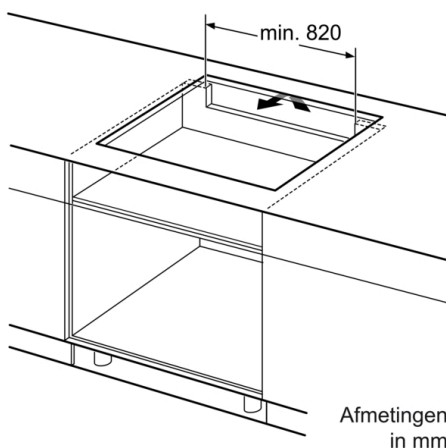

Technische Data

Productnaam/ Productfamilie : kookplaat glaskeramiek
Uitvoering : Inbouw
Energiesoort : Elektrisch
Aantal zones dat tegelijk kan worden gebruikt : 5
Inbouwafmetingen (hxbxd) : 51 x 880-880 x 490-500 mm
Breedte apparaat : 916 mm
Afmetingen (HxBxD) : 51 x 916 x 527 mm
Afmetingen inclusief verpakking hxbxd : 126 x 1073 x 603 mm
Nettogewicht : 20,8 kg
Brutogewicht : 22,7 kg
Restwarmte indicator : Apart
Positie bedieningspaneel : Front
Materiaal vangschaal : Glaskeramisch
Kleur oppervlak : Zwart
Keurmerken : AENOR, CE
Lengte elektriciteitsnoer : 110 cm
EAN-code : 4242002861753
Aansluitwaarde : 11100 W
Spanning : 220-240 V
Frequentie : 50; 60 Hz

Installatie

- Afmetingen (bx dxh): 91.6 cm x 52.7 cm x 5.1 cm
- Inbouwmaten (hxbxd) : 5.1 cm x 88.0 cm x (49.0 cm - 50.0 cm)
- Minimale werkbladdikte: 16 mm
- Aansluitwaarde: 11100 W
- PowerManagement functie: beperk het maximale vermogen indien nodig (afhankelijk van de zekering van de elektrische installatie).
- Aansluitsnoer: 1.1 m, Inclusief aansluitsnoer

Serie 8, Inductiekookplaat, 90 cm, Zwart PXX975DC1E

Afmetingen in mm

①
Er moet voor een ventilatiespleet worden gezorgd.

Afmetingen in mm

Afmetingen in mm

Afmetingen in mm