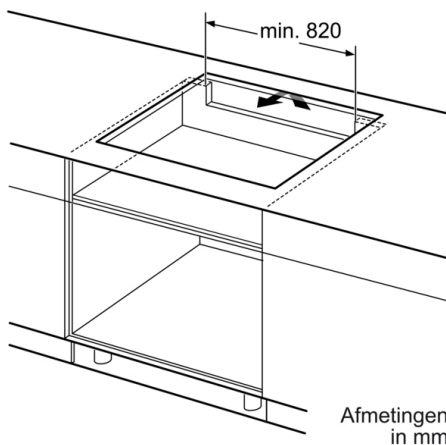

Technische Data

Productnaam/ Productfamilie : kookplaat glaskeramiek
Uitvoering : Inbouw
Energiesoort : Elektrisch
Aantal zones dat tegelijk kan worden gebruikt : 5
Inbouwafmetingen (hxbxd) : 51 x 880-880 x 490-500 mm
Breedte apparaat : 916 mm
Afmetingen (HxBxD) : 51 x 916 x 527 mm
Afmetingen inclusief verpakking hxbxd : 126 x 1073 x 603 mm
Nettogewicht : 20,8 kg
Brutogewicht : 22,7 kg
Restwarmte indicator : Apart
Positie bedieningspaneel : Front
Materiaal vangschaal : Glaskeramisch
Kleur oppervlak : Zwart
Keurmerken : AENOR, CE
Lengte elektriciteitsnoer : 110 cm
EAN-code : 4242002861753
Aansluitwaarde : 11100 W
Spanning : 220-240 V
Frequentie : 50; 60 Hz

Installatie

- Afmetingen (bx dxh): 91.6 cm x 52.7 cm x 5.1 cm
- Inbouwmaten (hxbxd) : 5.1 cm x 88.0 cm x (49.0 cm - 50.0 cm)
- Minimale werkbladdikte: 16 mm
- Aansluitwaarde: 11100 W
- PowerManagement functie: beperk het maximale vermogen indien nodig (afhankelijk van de zekering van de elektrische installatie).
- Aansluitsnoer: 1.1 m, Inclusief aansluitsnoer

Serie 8, Inductiekookplaat, 90 cm, Zwart PXX975DC1E

Afmetingen in mm

①
Er moet voor een ventilatiespleet worden gezorgd.

Afmetingen in mm

Afmetingen in mm

Afmetingen in mm