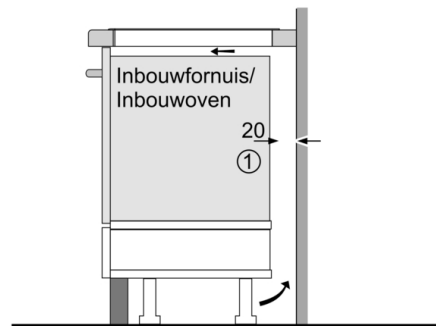

Technische Data

Productnaam/ Productfamilie : kookplaat glaskeramiek
Uitvoering : Inbouw
Energiesoort : Elektrisch
Aantal zones dat tegelijk kan worden gebruikt : 5
Inbouwafmetingen (hxbxd) : 51 x 880-880 x 490-500 mm
Breedte apparaat : 916 mm
Afmetingen (HxBxD) : 51 x 916 x 527 mm
Afmetingen inclusief verpakking hxbxd : 126 x 1073 x 603 mm
Nettogewicht : 20,8 kg
Brutogewicht : 22,7 kg
Restwarmte indicator : Apart
Positie bedieningspaneel : Front
Materiaal vangschaal : Glaskeramisch
Kleur oppervlak : Zwart
Keurmerken : AENOR, CE
Lengte elektriciteitsnoer : 110 cm
EAN-code : 4242002861753
Aansluitwaarde : 11100 W
Spanning : 220-240 V
Frequentie : 50; 60 Hz

Kookhulp

- PerfectFry: BraadSensor met 5 temperatuurstanden: voorkomt aanbranding door de automatische temperatuurregeling van de ingebouwde sensor

Design

- Comfort profiellijst

Veiligheid

- 2-traps restwarmte-indicatie voor elke kookzone: geeft aan welke kookzones nog warm zijn.
- Kinderbeveiliging: voorkomt activering van de kookplaat
- Schoonmaakvergrendeling: veeg overgekookte vloeistoffen af zonder onbedoeld de instellingen te wijzigen (blokkeer alle toetsen gedurende 30 seconden).
- Hoofdschakelaar: schakelt alle kookzones uit met een druk op de knop.
- Veiligheidsuitschakeling: om veiligheidsredenen stopt het verwarmen na een vooraf ingestelde tijd zonder interactie (aanpasbaar).
- Weergave energieverbruik : toont het elektriciteitsverbruik van het laatste kookproces.

Installatie

- Afmetingen (bx dxh): 91.6 cm x 52.7 cm x 5.1 cm
- Inbouwmaten (hxbxd) : 5.1 cm x 88.0 cm x (49.0 cm - 50.0 cm)
- Minimale werkbladdikte: 16 mm
- Aansluitwaarde: 11100 W
- PowerManagement functie: beperk het maximale vermogen indien nodig (afhankelijk van de zekering van de elektrische installatie).
- Aansluitsnoer: 1.1 m, Inclusief aansluitsnoer

Serie 8, Inductiekookplaat, 90 cm, Zwart PXX975DC1E

Afmetingen in mm

①
Er moet voor een ventilatiespleet worden gezorgd.

Afmetingen in mm

Afmetingen in mm

Afmetingen in mm