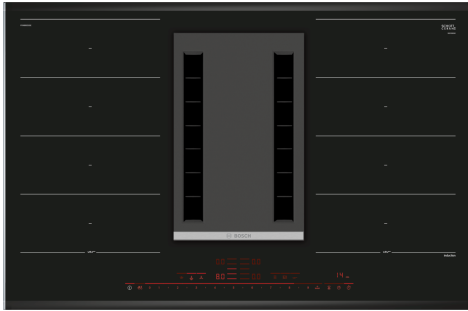

Series 8, Induction hob with integrated ventilation system, 80 cm, surface mount with frame PXX895D33E

Optionele accessoires

HEZ394301 Verbindingslijst, HEZ9SE030 3-delige pannenset, HEZ390090 rvs wokpan glazen deksel, HEZ390210 Systeem koekenpan Ø 15cm, HEZ390220 Systeem koekenpan Ø 19cm, HEZ390230 Systeem koekenpan Ø 21cm, HEZ39050 PerfectCook Sensor, HEZ390512 Teppanyaki, HEZ390522 Grillplaat, HEZ390011 RVS braadpan voor inductie, HEZ381401 Luchtafvoerset kookplaat met afzuiging, HEZ381501 Recirculatieset kookplaat met afzuiging, HEZ381700 Recirculation filter, HEZ390012 Stoominzet voor rvs braadpan HEZ390011

Technische Data

Productnaam/ Productfamilie: kookplaat glaskeramiek
 Inbouw/vrijstaand: Inbouw
 Energiebron:Electrisch
 Inbouwafmetingen (hxbxd): 198 x 780-780 x 490-500 mm
 Breedte: 816 mm
 Afmetingen (HxBxD): 198 x 816 x 527 mm
 Afmetingen inclusief verpakking hxbxd: 330 x 940 x 760 mm
 Nettogewicht: 27.3 kg
 Brutoweight: 33.6 kg
 Restwarmte indicator: Apart
 Positie bedieningspaneel:Front
 Materiaal vangschaal: Keramisch glas
 Kleur oppervlak:Zwart, geborsteld aluminium
 Lengte elektriciteitsnoer: 110.0 cm
 Gesalde branders:Nee
 Power Boost:Alle kookzones
 Vermogen 2e kookzone (W): 3.3 kW
 Instelling afzuigvermogen: 9-stage + intensive
 Maximale afzuigcapaciteit luchtafvoer: 551 m³/h
 Max. capaciteit recirculatie intensiefstand: 620.0 m³/h
 Maximale afzuigcapaciteit recirculatie: 557 m³/h
 Afzuigcapaciteit intensiefstand: 689 m³/h
 Geluidsniveau: 70 dB(A) re 1 pW
 Geurfilter: Nee
 Bedieningsmodus: Uitlaat / Recirculatie
 Soort vetfilter: Labyrintfilter
 Spanning: 220-240 V
 Frequentie: 50; 60 Hz
 Vertraging uitschakeling: 30 min