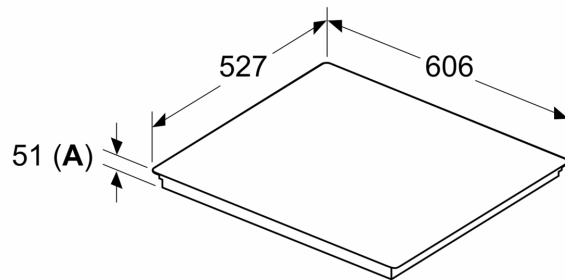

Serie 6, Inductiekookplaat, 60 cm, Zwart, opbouwmontage met rand PXX695HC1E

Afmeting in mm

A: Min. afstand van de kookplaatuitsparing tot de wand

B: De ruimte tussen het oppervlak van het werkblad en de bovenkant van het front van de oven moet 30 mm zijn

Zie ruimtevereisten voor de oven

Het werkblad waarin de kookplaat wordt geïnstalleerd moet bestand zijn tegen belastingen van ca. 60 kg; gebruik indien nodig geschikte steunconstructies

C	D	E
585-600	50	≥ 35
> 600	≥ 50	≥ 50

Afmeting in mm