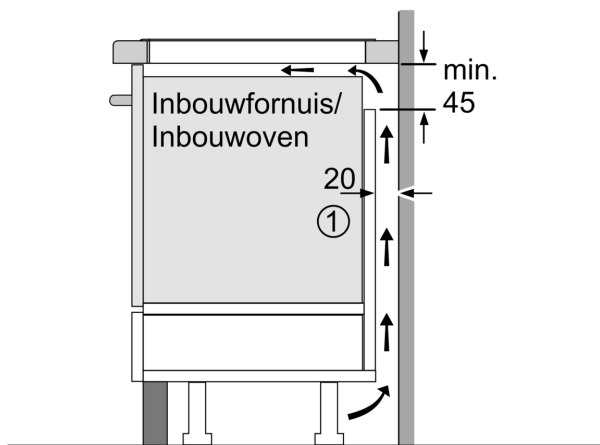

#### Installatie

- Afmetingen (bx dx h mm): 606 x 527 x 51
- Inbouwmaten (h x b x d mm) : 51 x 560 x (490 - 500)
- Minimale werkbladdikte: 16 mm
- Aansluitwaarde: 7.4 kW
- Power Management-functie: beperk het maximale vermogen indien nodig (afhankelijk van de zekering van de elektrische installatie).

## Serie 6, Inductiekookplaat, 60 cm, Zwart, opbouwmontage met rand PXX695HC1E

Afmeting in mm

A: Min. afstand van de kookplaatuitsparing tot de wand

B: De ruimte tussen het oppervlak van het werkblad en de bovenkant van het front van de oven moet 30 mm zijn

Zie ruimtevereisten voor de oven

Het werkblad waarin de kookplaat wordt geïnstalleerd moet bestand zijn tegen belastingen van ca. 60 kg; gebruik indien nodig geschikte steunconstructies

C	D	E
585-600	50	≥ 35
> 600	≥ 50	≥ 50

Afmeting in mm

A: Inbouwdiepte

① Er moet voor een ventilatiespleet worden gezorgd.

Afmetingen in mm

Afmetingen in mm

①  
Er moet voor een ventilatiespleet  
worden gezorgd.

Afmetingen in mm