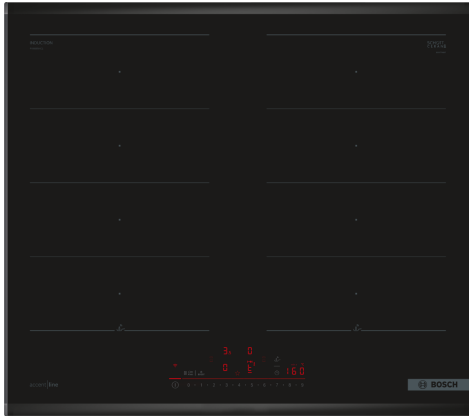

## Serie 6, Inductiekookplaat, 60 cm, Zwart, opbouwmontage met rand PXX695HC1E

HEZ32WA00 Draadloze bluetooth kerntemperatuurmeter, HEZ390011 RVS braadpan voor inductie, HEZ390012 Stoominzet voor rvs braadpan HEZ390011, HEZ390090 rvs wokpan glazen deksel, HEZ390210 Systeem koekenpan Ø 15cm, HEZ390220 Systeem koekenpan Ø 19cm, HEZ390230 Systeem koekenpan Ø 21cm, HEZ390512 Teppanyaki, HEZ390522 Grillplaat, HEZ394301 Verbindingslijst, HEZ9CF240 Koekenpan, gecoat 24cm Ø, HEZ9CF280 Koekenpan, gecoat 28cm Ø, HEZ9ES100 ;, HEZ9FE280 Gietijzeren braadpan Ø 18 / 28 cm, HEZ9FF010 Flex pan, Maat L, HEZ9FF030 Flex pan set, 3 stuks (2xS, 1xM), HEZ9FF040 Flex pan set, 4 stuks (2xS, 1xM, 1xL), HEZ9SE030 3-delige pannenset, HEZ9SE040 4-delige pannenset, HEZ9SE060 6-delige pannenset, HEZ9TY010 Teppan Yaki plaat

Productnaam/ Productfamilie: ..... kookplaat glaskeramik  
 Inbouw/vrijstaand: ..... Inbouw  
 Energiebron: ..... Electrisch  
 Aantal kookzones: ..... 4  
 Inbouwafmetingen (hxbxd): ..... 51 x 560-560 x 490-500 mm  
 Breedte: ..... 606 mm  
 Afmetingen (HxBxD): ..... 51x606x527 mm  
 Afmetingen inclusief verpakking hxbxd: ..... 130 x 750 x 600 mm  
 Nettogewicht: ..... 12.8 kg  
 Brutoweight: ..... 15.1 kg  
 Restwarmte indicator: ..... Ja  
 Positie bedieningspaneel: ..... Front  
 Materiaal vangschaal: ..... Keramisch glas  
 Kleur oppervlak: ..... Zwart  
 Lengte elektriciteitsnoer: ..... 110.0 cm  
 EAN-code: ..... 4242005394531  
 Spanning: ..... 220-240 V  
 Frequentie: ..... 50; 60 Hz