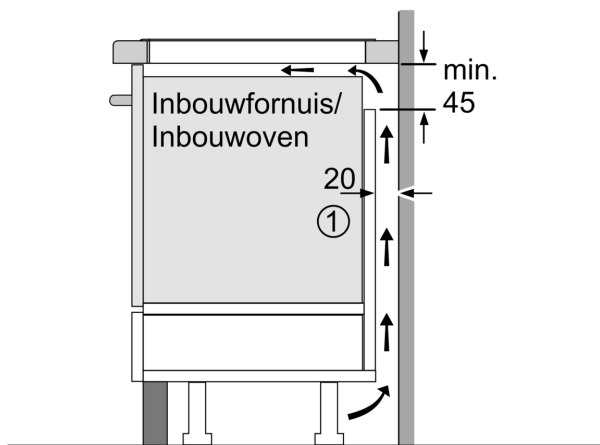

#### Installatie

- Afmetingen (bxdxh mm): 606 x 527 x 51
- Inbouwmaten (hxbxd mm) : 51 x 560 x (490 - 500)
- Minimale werkbladdikte: 16 mm
- Aansluitwaarde: 7.4 kW
- Power Management-functie: beperk het maximale vermogen indien nodig (afhankelijk van de zekering van de elektrische installatie).

## Serie 6, Inductiekookplaat, 60 cm, Zwart, opbouwmontage met rand PXX695HC1E

Afmeting in mm

A: Min. afstand van de kookplaatuitsparing tot de wand

B: De ruimte tussen het oppervlak van het werkblad en de bovenkant van het front van de oven moet 30 mm zijn

Zie ruimtevereisten voor de oven

Het werkblad waarin de kookplaat wordt geïnstalleerd moet bestand zijn tegen belastingen van ca. 60 kg; gebruik indien nodig geschikte steunconstructies

C	D	E
585-600	50	≥ 35
> 600	≥ 50	≥ 50

Afmeting in mm

A: Inbouwdiepte

① Er moet voor een ventilatiespleet worden gezorgd.

Afmetingen in mm

Afmetingen in mm

①  
Er moet voor een ventilatiespleet  
worden gezorgd.

Afmetingen in mm