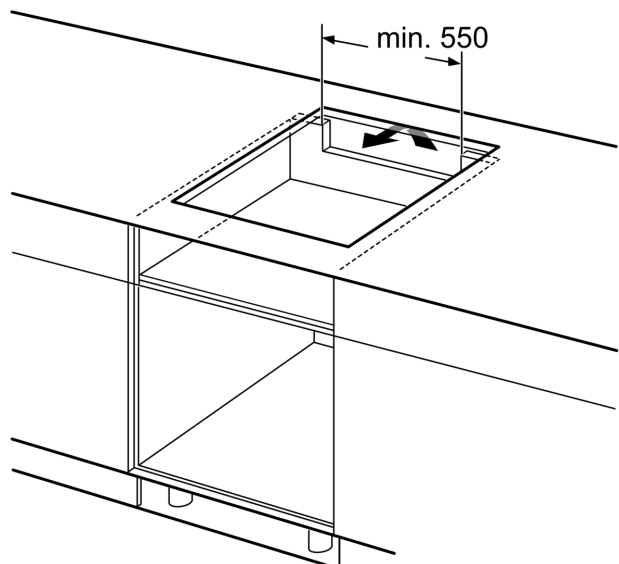

#### Installatie

- Afmetingen (bxdxh mm): 606 x 527 x 51
- Inbouwmaten (hxbxd mm) : 51 x 560 x (490 - 500)
- Minimale werkbladdikte: 16 mm
- Aansluitwaarde: 7.4 kW
- Power Management-functie: beperk het maximale vermogen indien nodig (afhankelijk van de zekering van de elektrische installatie).

Afmeting in mm

A: Inbouwdiepte

① Er moet voor een ventilatiespleet worden gezorgd.

Afmetingen in mm

Afmetingen in mm

①  
Er moet voor een ventilatiespleet  
worden gezorgd.

Afmetingen in mm