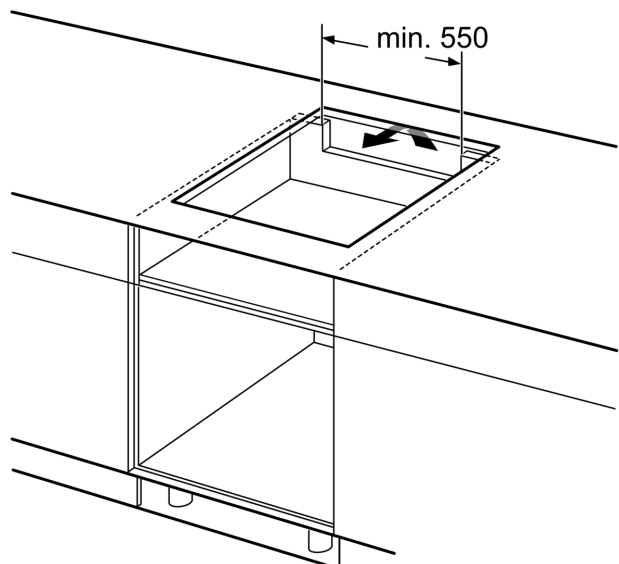

#### Installatie

- Afmetingen (bx dx h mm): 606 x 527 x 51
- Inbouwmaten (h x b x d mm) : 51 x 560 x (490 - 500)
- Minimale werkbladdikte: 16 mm
- Aansluitwaarde: 7.4 kW
- Power Management-functie: beperk het maximale vermogen indien nodig (afhankelijk van de zekering van de elektrische installatie).

Afmeting in mm

A: Inbouwdiepte

① Er moet voor een ventilatiespleet worden gezorgd.

Afmetingen in mm

Afmetingen in mm

①  
Er moet voor een ventilatiespleet  
worden gezorgd.

Afmetingen in mm