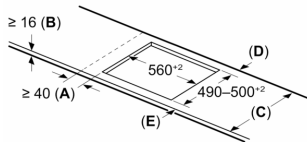

Serie 6, Inductiekookplaat, 60 cm, Zwart, opbouwmontage met rand PXX695HC1E

Afmeting in mm

A: Min. afstand van de kookplaatuitsparing tot de wand

B: De ruimte tussen het oppervlak van het werkblad en de bovenkant van het front van de oven moet 30 mm zijn

Zie ruimtevereisten voor de oven

Het werkblad waarin de kookplaat wordt geïnstalleerd moet bestand zijn tegen belastingen van ca. 60 kg; gebruik indien nodig geschikte steunconstructies

C	D	E
585-600	50	≥ 35
> 600	≥ 50	≥ 50

Afmeting in mm