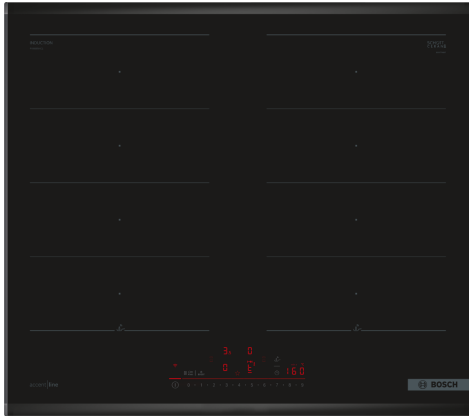

## Serie 6, Inductiekookplaat, 60 cm, Zwart, opbouwmontage met rand PXX695HC1E

HEZ32WA00 Draadloze bluetooth thermometer, HEZ390011 RVS braadpan voor inductie, HEZ390012 Stoominzet voor rvs braadpan HEZ390011, HEZ390090 rvs wokpan glazen deksel, HEZ390210 Systeem koekenpan Ø 15cm, HEZ390220 Systeem koekenpan Ø 19cm, HEZ390230 Systeem koekenpan Ø 21cm, HEZ390512 Teppanyaki, HEZ390522 Grillplaat, HEZ394301 Verbindingslijst, HEZ9ES100 :, HEZ9FE280 Gietijzeren braadpan Ø 18 / 28 cm, HEZ9FF010 Flex pan, Maat L, HEZ9FF030 Flex pan set, 3 stuks (2xS, 1xM), HEZ9FF040 Flex pan set, 4 stuks (2xS, 1xM, 1xL), HEZ9SE030 3-delige pannenset, HEZ9SE040 4-delige pannenset, HEZ9SE060 6-delige pannenset, HEZ9TY010 Teppan Yaki plaat

Productnaam/ Productfamilie: ..... kookplaat glaskeramik  
 Inbouw/vrijstaand: ..... Inbouw  
 Energiebron: ..... Electrisch  
 Aantal kookzones: ..... 4  
 Inbouwafmetingen (hxbxd): ..... 51 x 560-560 x 490-500 mm  
 Breedte: ..... 606 mm  
 Afmetingen (hxbxd): ..... 51 x 606 x 527 mm  
 Afmetingen inclusief verpakking hxbxd: ..... 130 x 750 x 600 mm  
 Nettogewicht: ..... 12.8 kg  
 Brutoweight: ..... 15.1 kg  
 Restwarmte indicator: ..... Apart  
 Positie bedieningspaneel: ..... Front  
 Materiaal vangschaal: ..... Keramisch glas  
 Kleur oppervlak: ..... Zwart  
 Lengte elektriciteitsnoer: ..... 110.0 cm  
 EAN-code: ..... 4242005394531  
 Spanning: ..... 220-240 V  
 Frequentie: ..... 50; 60 Hz