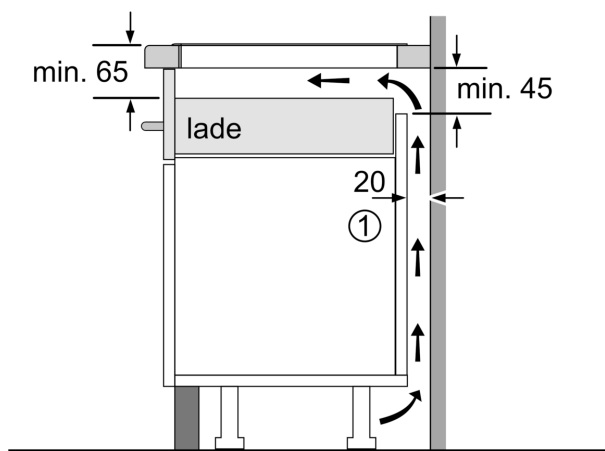

#### Installatie

- Afmetingen (bx dx h mm): 606 x 527 x 51
- Inbouwmaten (h x b x d mm) : 51 x 560 x (490 - 500)
- Minimale werkbladdikte: 16 mm
- Aansluitwaarde: 7.4 kW
- Power Management-functie: beperk het maximale vermogen indien nodig (afhankelijk van de zekering van de elektrische installatie).

## Serie 6, Inductiekookplaat, 60 cm, Zwart, opbouwmontage met rand PXX695HC1E

Afmeting in mm

A: Min. afstand van de kookplaatuitsparing tot de wand

B: De ruimte tussen het oppervlak van het werkblad en de bovenkant van het front van de oven moet 30 mm zijn

Zie ruimtevereisten voor de oven

Het werkblad waarin de kookplaat wordt geïnstalleerd moet bestand zijn tegen belastingen van ca. 60 kg; gebruik indien nodig geschikte steunconstructies

C	D	E
585-600	50	≥ 35
> 600	≥ 50	≥ 50

Afmeting in mm

A: Inbouwdiepte

① Er moet voor een ventilatiespleet worden gezorgd.

Afmetingen in mm

Afmetingen in mm

①  
Er moet voor een ventilatiespleet  
worden gezorgd.

Afmetingen in mm