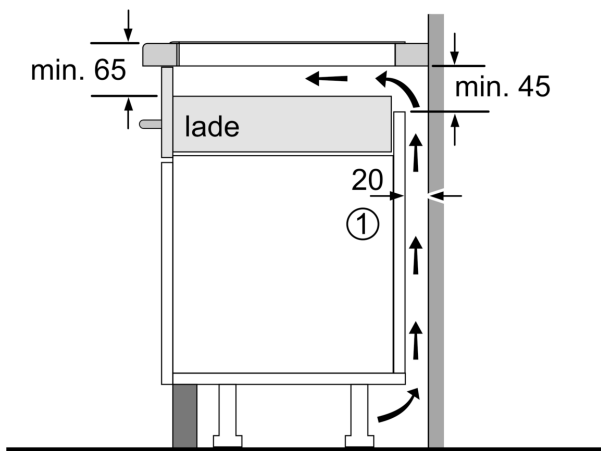

#### Installatie

- Afmetingen (bxdxh mm): 606 x 527 x 51
- Inbouwmaten (hxbxd mm) : 51 x 560 x (490 - 500)
- Minimale werkbladdikte: 16 mm
- Aansluitwaarde: 7.4 kW
- Power Management-functie: beperk het maximale vermogen indien nodig (afhankelijk van de zekering van de elektrische installatie).

## Serie 6, Inductiekookplaat, 60 cm, Zwart, opbouwmontage met rand PXX695HC1E

Afmeting in mm

A: Min. afstand van de kookplaatuitsparing tot de wand

B: De ruimte tussen het oppervlak van het werkblad en de bovenkant van het front van de oven moet 30 mm zijn

Zie ruimtevereisten voor de oven

Het werkblad waarin de kookplaat wordt geïnstalleerd moet bestand zijn tegen belastingen van ca. 60 kg; gebruik indien nodig geschikte steunconstructies

C	D	E
585-600	50	≥ 35
> 600	≥ 50	≥ 50

Afmeting in mm

A: Inbouwdiepte

① Er moet voor een ventilatiespleet worden gezorgd.

Afmetingen in mm

Afmetingen in mm

①  
Er moet voor een ventilatiespleet  
worden gezorgd.

Afmetingen in mm