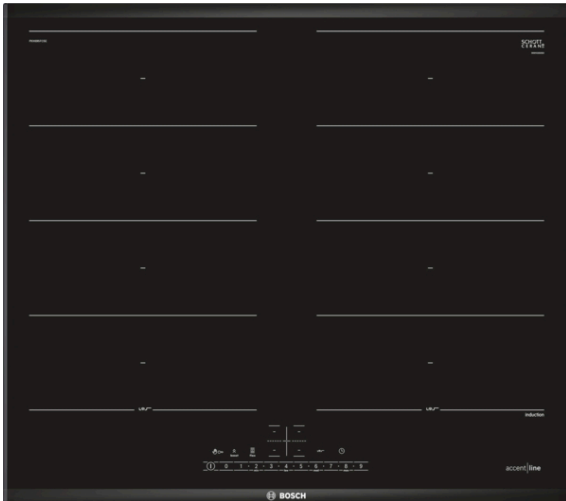

Serie 6, Inductiekookplaat, 60 cm, Zwart, opbouwmontage met rand PXX695FC5E

Optionele accessoires

HEZ390012 : Stoominzet voor rvs braadpan HEZ390011
HEZ390512 : Teppanyaki
HEZ390522 : Grillplaat
HEZ9FE280 : Gietijzeren braadpan Ø 18 / 28 cm
HEZ9SE040 : 4-delige pannenset
HEZ9SE060 : 6-delige pannenset
HZ390011 : RVS braadpan tbv FlexInduction

De FlexInductie kookplaat: u kunt meerdere pannen plaatsen op de flexibele kookzone.

- **DirectSelect:** Directe, eenvoudige selectie van de gewenste kookzone, vermogen en extra functies.
- **FlexInduction:** meer ruimte op je kookplaat voor grote pannen.
- **PerfectFry:** aanbranden behoort tot het verleden.
- **PowerBoost:** tot wel 50% meer vermogen voor sneller verwarmen op inductie.
- **ReStart:** als je pan overkookt, schakelt de kookplaat zichzelf automatisch uit en slaat de laatst gekozen instellingen op.

Technische Data

Productnaam/ Productfamilie : kookplaat glaskeramiek
Uitvoering : Inbouw
Energiesoort : Elektrisch
Aantal zones dat tegelijk kan worden gebruikt : 4
Inbouwfmetingen (hxbxd) : 51 x 560-560 x 490-500 mm
Breedte apparaat : 606 mm
Afmetingen (HxBxD) : 51 x 606 x 527 mm
Afmetingen inclusief verpakking hxbxd : 126 x 753 x 608 mm
Nettogewicht : 12,5 kg
Brutogewicht : 14,8 kg
Restwarmte indicator : Apart
Positie bedieningspaneel : Front
Materiaal vangschaal : Glaskeramisch
Kleur oppervlak : Zwart
Lengte elektriciteitsnoer : 110 cm
EAN-code : 4242005123469
Aansluitwaarde : 7400 W
Spanning : 220-240 V
Frequentie : 50; 60 Hz

Serie 6, Inductiekookplaat, 60 cm, Zwart, opbouwmontage met rand PXX695FC5E

De FlexInductie kookplaat: u kunt meerdere pannen plaatsen op de flexibele kookzone.

- 60 cm: ruimte voor 4 potten of pannen.

Flexibiliteit kookzones