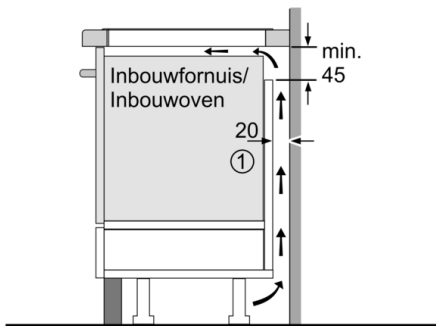

Serie 6, Inductiekookplaat, 60 cm, Zwart, opbouwmontage met rand PXX695FC5E

① Er moet voor een ventilatiespleet worden gezorgd.

Afmetingen in mm