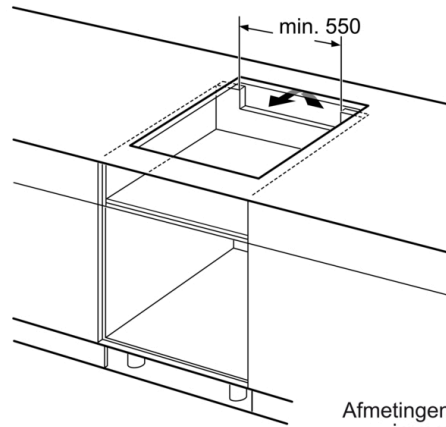

Technische Data

Productnaam/ Productfamilie : kookplaat glaskeramiek
Uitvoering : Inbouw
Energiesoort : Elektrisch
Aantal zones dat tegelijk kan worden gebruikt : 4
Inbouwfmetingen (hxbxd) : 51 x 560-560 x 490-500 mm
Breedte apparaat : 606 mm
Afmetingen (HxBxD) : 51 x 606 x 527 mm
Afmetingen inclusief verpakking hxbxd : 126 x 753 x 608 mm
Nettogewicht : 12,5 kg
Brutogewicht : 14,8 kg
Restwarmte indicator : Apart
Positie bedieningspaneel : Front
Materiaal vangschaal : Glaskeramisch
Kleur oppervlak : Zwart
Lengte elektriciteitsnoer : 110 cm
EAN-code : 4242005123469
Aansluitwaarde : 7400 W
Spanning : 220-240 V
Frequentie : 50; 60 Hz

Installatie

- Afmetingen (bxdxh mm): 606 x 527 x 51
- Inbouwmaten (hxbxd mm) : 51 x 560 x (490 - 500)
- Minimale werkbladdikte: 16 mm
- Aansluitwaarde: 7400 W
- PowerManagement functie: beperk het maximale vermogen indien nodig (afhankelijk van de zekering van de elektrische installatie).
- Aansluitsnoer: 1.1 m, Inclusief aansluitsnoer

Serie 6, Inductiekookplaat, 60 cm, Zwart, opbouwmontage met rand PXX695FC5E

① Er moet voor een ventilatiespleet worden gezorgd.

Afmetingen in mm

Afmetingen in mm

Afmetingen in mm