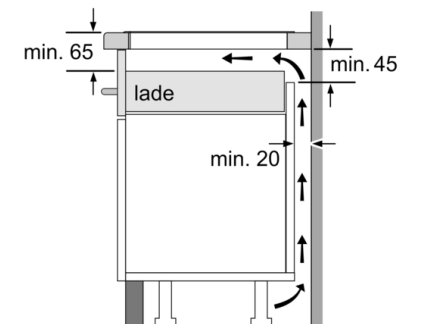

Installatie

- Afmetingen (bxdxh mm): 606 x 527 x 51
- Inbouwmaten (hxbxd mm) : 51 x 560 x (490 - 500)
- Minimale werkbladdikte: 16 mm
- Aansluitwaarde: 7400 W
- PowerManagement functie: beperk het maximale vermogen indien nodig (afhankelijk van de zekering van de elektrische installatie).
- Aansluitsnoer: 1.1 m, Inclusief aansluitsnoer

Serie 6, Inductiekookplaat, 60 cm, Zwart, opbouwmontage met rand PXX695FC5E

① Er moet voor een ventilatiespleet worden gezorgd.

Afmetingen in mm

Afmetingen in mm

Afmetingen in mm