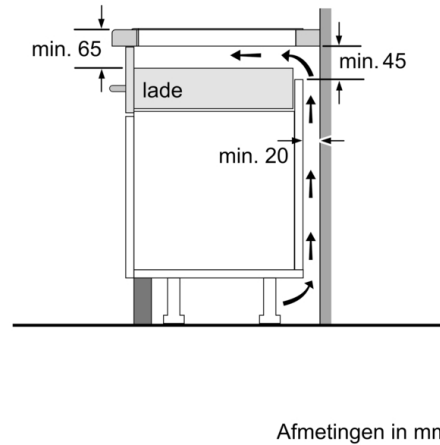

Technische Data

Productnaam/ Productfamilie : kookplaat glaskeramiek
Uitvoering : Inbouw
Energiesoort : Elektrisch
Aantal zones dat tegelijk kan worden gebruikt : 4
Inbouwfmetingen (hxbxd) : 55 x 560-560 x 490-500 mm
Breedte apparaat : 583 mm
Afmetingen (HxBxD) : 55 x 583 x 513 mm
Afmetingen inclusief verpakking hxbxd : 126 x 753 x 603 mm
Nettogewicht : 14,7 kg
Brutogewicht : 15,9 kg
Restwarmte indicator : Apart
Positie bedieningspaneel : Front
Materiaal vangschaal : Glaskeramisch
Kleur oppervlak : RVS, zwart
Kleur van de omlijsting : RVS
Keurmerken : AENOR, CE
Lengte elektriciteits snoer : 110 cm
EAN-code : 4242002871080
Aansluitwaarde : 7400 W
Spanning : 220-240 V
Frequentie : 50; 60 Hz

Kookhulp

- PerfectFry: BraadSensor met 4 temperatuurstanden: voorkomt aanbranding door de automatische temperatuurregeling van de ingebouwde sensor

Design

- RVS rand

Veiligheid

- 2-traps restwarmte-indicatie voor elke kookzone: geeft aan welke kookzones nog warm zijn.
- Kinderbeveiliging: voorkomt activering van de kookplaat
- Schoonmaakvergrendeling: veeg overgekookte vloeistoffen af zonder onbedoeld de instellingen te wijzigen (blokkeer alle toetsen gedurende 30 seconden).
- Hoofdschakelaar: schakelt alle kookzones uit met een druk op de knop.
- Veiligheidsuitschakeling: om veiligheidsredenen stopt het verwarmen na een vooraf ingestelde tijd zonder interactie (aanpasbaar).
- Weergave energieverbruik : toont het elektriciteitsverbruik van het laatste kookproces.

Installatie

- Afmetingen (bx dxh): 58.3 cm x 51.3 cm x 5.5 cm
- Inbouwmaten (hx bxd) : 5.5 cm x 56.0 cm x (49.0 cm - 50.0 cm)
- Minimale werkbladdikte: 16 mm
- Aansluitwaarde: 7400 W
- PowerManagement functie: beperk het maximale vermogen indien nodig (afhankelijk van de zekering van de elektrische installatie).
- Aansluitsnoer: 1.1 m, Inclusief aansluitsnoer

Serie | 6, Inductiekookplaat, 60 cm, zwart PXX645FC1M

①
Er moet voor een ventilatiespleet
worden gezorgd.

Afmetingen in mm