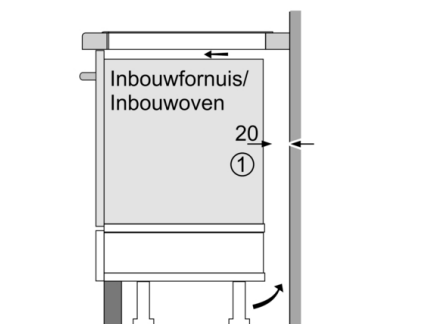

Serie | 6, Inductiekookplaat, 60 cm, zwart PXX645FC1M

①
Er moet voor een ventilatiespleet
worden gezorgd.

Afmetingen in mm