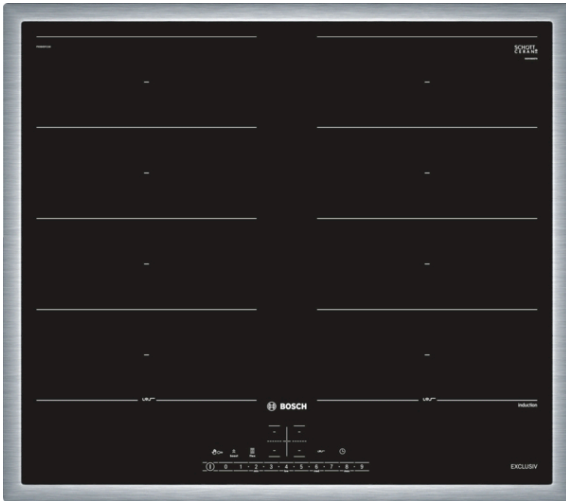

**Serie | 6, Inductiekookplaat, 60 cm,
zwart
PXX645FC1M**

Optionele accessoires

HEZ390012 : Stoominzet voor rvs braadpan HEZ390011
HEZ390512 : Teppanyaki
HEZ390522 : Grillplaat
HEZ9SE040 : 4-delige pannenset
HEZ9SE060 : 6-delige pannenset
HZ390011 : RVS braadpan tbv FlexInduction

Technische Data

Productnaam/ Productfamilie : kookplaat glaskeramiek
Uitvoering : Inbouw
Energiesoort : Elektrisch
Aantal zones dat tegelijk kan worden gebruikt : 4
Inbouwfmetingen (hxbxd) : 55 x 560-560 x 490-500 mm
Breedte apparaat : 583 mm
Afmetingen (HxBxD) : 55 x 583 x 513 mm
Afmetingen inclusief verpakking hxbxd : 126 x 753 x 603 mm
Nettogewicht : 14,7 kg
Brutogewicht : 15,9 kg
Restwarmte indicator : Apart
Positie bedieningspaneel : Front
Materiaal vangschaal : Glaskeramisch
Kleur oppervlak : RVS, zwart
Kleur van de omlijsting : RVS
Keurmerken : AENOR, CE
Lengte elektriciteits snoer : 110 cm
EAN-code : 4242002871080
Aansluitwaarde : 7400 W
Spanning : 220-240 V
Frequentie : 50; 60 Hz

Serie | 6, Inductiekookplaat, 60 cm, zwart PXX645FC1M

De FlexInductie kookplaat: u kunt meerdere pannen plaatsen op de flexibele kookzone.

- 60 cm: ruimte voor 4 potten of pannen.

Flexibiliteit kookzones

Installatie

- Afmetingen (bx dxh): 58.3 cm x 51.3 cm x 5.5 cm
- Inbouwmaten (hx bxd) : 5.5 cm x 56.0 cm x (49.0 cm - 50.0 cm)
- Minimale werkbladdikte: 16 mm
- Aansluitwaarde: 7400 W
- PowerManagement functie: beperk het maximale vermogen indien nodig (afhankelijk van de zekering van de elektrische installatie).
- Aansluitsnoer: 1.1 m, Inclusief aansluitsnoer