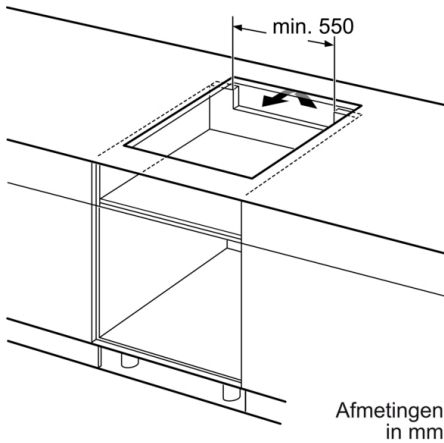

Serie | 6, Inductiekookplaat, 60 cm, zwart PXX645FC1M

①
Er moet voor een ventilatiespleet
worden gezorgd.

Afmetingen in mm