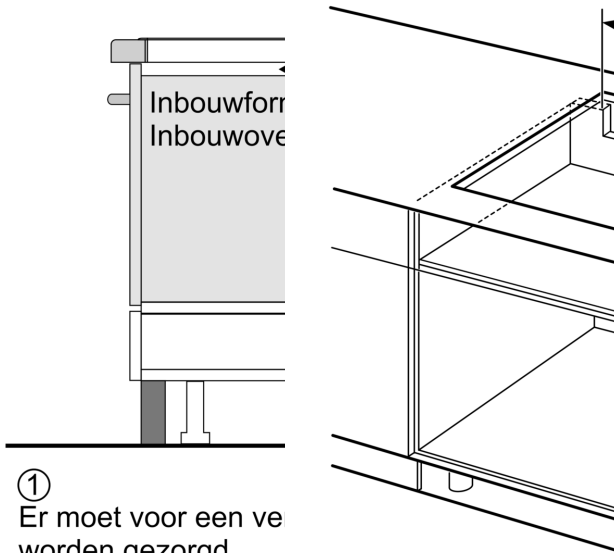

**Serie 8, Inductiekookplaat, 90 cm,
Zwart, opbouwmontage met rand
PXV995DV5E**

①
Er moet voor een ve
worden gezorgd.