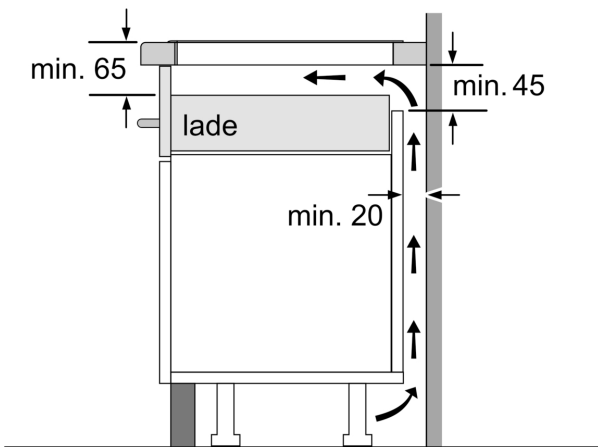

#### Installatie

- Afmetingen (bxdxh mm): 816 x 527 x 51
- Inbouwmaten (hxbxd mm) : 51 x 750 x (490 - 500)
- Minimale werkbladdikte: 16 mm
- Aansluitwaarde: 7.4 kW
- Power Management-functie: beperk het maximale vermogen indien nodig (afhankelijk van de zekering van de elektrische installatie).
- Aansluitsnoer: 1.1 m, Inclusief aansluitsnoer

**Serie 8, Inductiekookplaat, 80 cm,  
Zwart, opbouwmontage met rand  
PXV890DV5E**

① Er moet voor een ventilatiespleet worden gezorgd.

Afmetingen in mm

Afmetingen in mm

- A:** Minimum afstand van de fornuisuitsparing tot de wand.
- B:** Inbouwdiepte
- C:** De vrije ruimte tussen het oppervlak van het werkblad en de bovenkant van het front van de oven moet 30 mm bedragen. Raadpleeg de ruimtevereisten voor de oven.

Afmetingen in mm