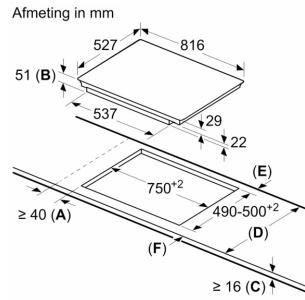

#### Installatie

- Afmetingen (bxdxh mm): 816 x 527 x 51
- Inbouwmaten (hxbxd mm) : 51 x 750 x (490 - 500)
- Minimale werkbladdikte: 16 mm
- Aansluitwaarde: 7.4 kW
- Power Management-functie: beperk het maximale vermogen indien nodig (afhankelijk van de zekering van de elektrische installatie).
- Aansluitsnoer: 1.1 m, Inclusief aansluitsnoer

**Serie 8, Inductiekookplaat, 80 cm,  
Zwart, opbouwmontage met rand  
PXV890DV5E**

① Er moet voor een ventilatiespleet worden gezorgd.

Afmetingen in mm

Afmetingen in mm

- A:** Minimum afstand van de fornuisuitsparing tot de wand.
- B:** Inbouwdiepte
- C:** De vrije ruimte tussen het oppervlak van het werkblad en de bovenkant van het front van de oven moet 30 mm bedragen. Raadpleeg de ruimtevereisten voor de oven.

Afmetingen in mm