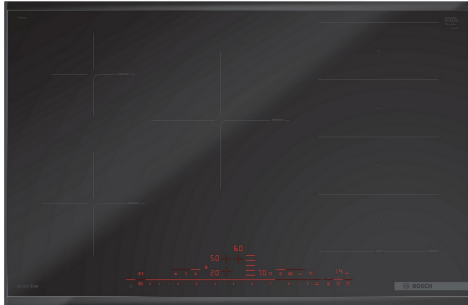

## Serie 8, Inductiekookplaat, 80 cm, Zwart, opbouwmontage met rand PXV890DV5E

HEZ32WA00 Draadloze bluetooth kerntemperatuurmeter, HEZ390012 Stoominzet voor rvs braadpan HEZ390011, HEZ390090 rvs wokpan glazen deksel, HEZ390210 Systeem koekenpan Ø 15cm, HEZ390220 Systeem koekenpan Ø 19cm, HEZ390230 Systeem koekenpan Ø 21cm, HEZ390512 Teppanyaki, HEZ390522 Grillplaat, HEZ394301 Verbindingslijst, HEZ9CF240 Koekenpan, gecoat 24cm Ø, HEZ9CF280 Koekenpan, gecoat 28cm Ø, HEZ9ES100 ;, HEZ9FE280 Gietijzeren braadpan Ø 18 / 28 cm, HEZ9FF010 Flex pan, Maat L, HEZ9FF030 Flex pan set, 3 stuks (2xS, 1xM), HEZ9FF040 Flex pan set, 4 stuks (2xS, 1xM, 1xL), HEZ9SE040 4-delige pannenset, HEZ9SE060 6-delige pannenset, HEZ9TY010 Teppan Yaki plaat, HZ390011 RVS braadpan tbv FlexInduction

Productnaam/ Productfamilie: ..... kookplaat glaskeramiek  
 Inbouw/vrijstaand: ..... Inbouw  
 Energiebron: ..... Electrisch  
 Aantal kookzones: ..... 5  
 Inbouwafmetingen (hxbxd): ..... 51 x 750-780 x 490-500 mm  
 Breedte: ..... 816 mm  
 Afmetingen (HxBxD): ..... 51x816x527 mm  
 Afmetingen inclusief verpakking hxbxd: ..... 130 x 950 x 600 mm  
 Nettogewicht: ..... 14.3 kg  
 Brutoweight: ..... 17.9 kg  
 Restwarmte indicator: ..... Ja  
 Positie bedieningspaneel: ..... Front  
 Materiaal vangschaal: ..... Keramisch glas  
 Kleur oppervlak: ..... Zwart  
 Lengte elektriciteitsnoer: ..... 110.0 cm  
 EAN-code: ..... 4242005238637  
 Spanning: ..... 220-240 V  
 Frequentie: ..... 50-60 Hz

#### Installatie

- Afmetingen (bxdxh mm): 816 x 527 x 51
- Inbouwmaten (hxbxd mm) : 51 x 750 x (490 - 500)
- Minimale werkbladdikte: 16 mm
- Aansluitwaarde: 7.4 kW
- Power Management-functie: beperk het maximale vermogen indien nodig (afhankelijk van de zekering van de elektrische installatie).
- Aansluitsnoer: 1.1 m, Inclusief aansluitsnoer

Afmetingen in mm