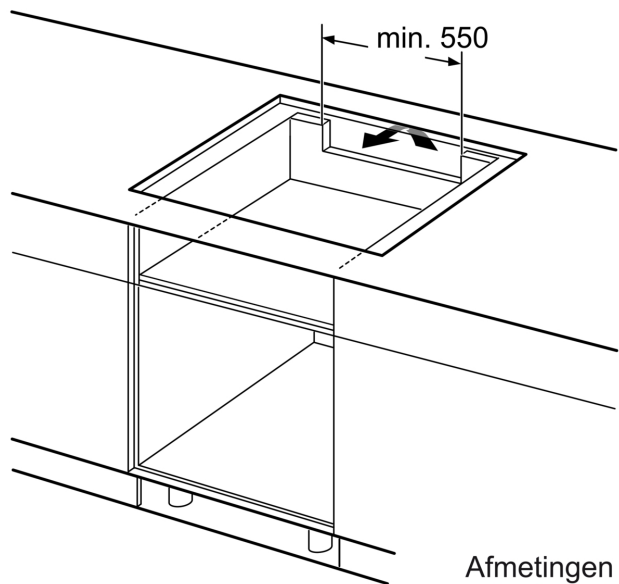

#### Installatie

- Afmetingen (bxdxh mm): 816 x 527 x 51
- Inbouwmaten (hxbxd mm) : 51 x 750 x (490 - 500)
- Minimale werkbladdikte: 16 mm
- Aansluitwaarde: 7.4 kW
- Power Management-functie: beperk het maximale vermogen indien nodig (afhankelijk van de zekering van de elektrische installatie).
- Aansluitsnoer: 1.1 m, Inclusief aansluitsnoer

**Serie 8, Inductiekookplaat, 80 cm,  
Zwart, opbouwmontage met rand  
PXV890DV5E**

① Er moet voor een ventilatiespleet worden gezorgd.

Afmetingen in mm

Afmetingen in mm

- A:** Minimum afstand van de fornuisuitsparing tot de wand.
- B:** Inbouwdiepte
- C:** De vrije ruimte tussen het oppervlak van het werkblad en de bovenkant van het front van de oven moet 30 mm bedragen. Raadpleeg de ruimtevereisten voor de oven.

Afmetingen in mm