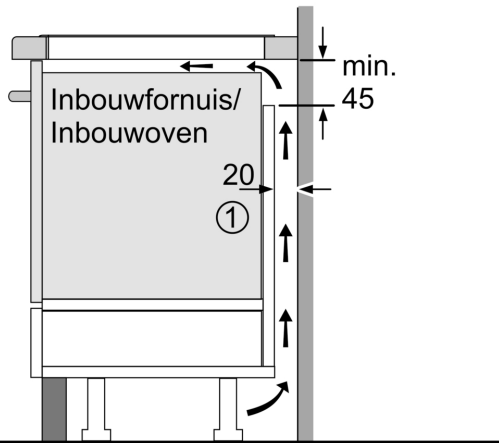

**Serie 8, Inductiekookplaat, 80 cm,
Zwart, opbouwmontage met rand
PXV890DV5E**

① Er moet voor een ventilatiespleet worden gezorgd.