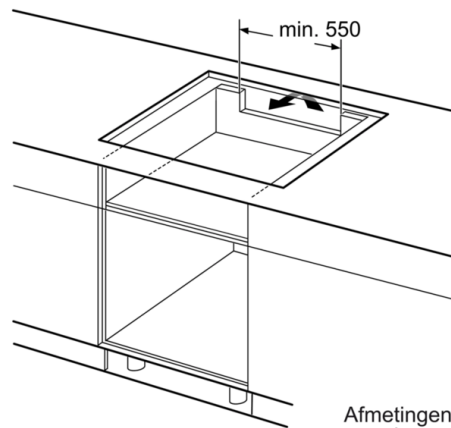

Technische specificaties:

- Inbouwmaten (hxbxd): 780 mm x 500 mm x 55 mm
- Aansluitwaarde: 7,4 kW
- Aansluitsnoer: 1,1 m
- Inclusief aansluitsnoer
- Minimale werkbladdikte: 30 mm

Serie | 6, Inductiekookplaat, 80 cm, zwart PXV875FC1E

①
Er moet voor een ventilatiespleet
worden gezorgd.

Afmetingen in mm

* Minimale afstand van
kookplaatuitsparing tot de wand
** Inbouwdiepte
*** met ondergebouwde bakoven min. 30,
eventueel meer; zie maatvereisten
van de bakoven

Afmeting in mm

Afmetingen in mm

Afmetingen
in mm