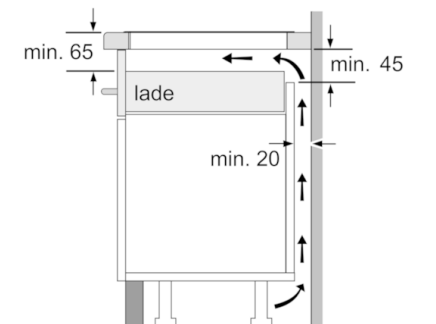

Technische specificaties:

- Inbouwmaten (hxbxd): 780 mm x 500 mm x 55 mm
- Aansluitwaarde: 7,4 kW
- Aansluitsnoer: 1,1 m
- Inclusief aansluitsnoer
- Minimale werkbladdikte: 30 mm

Serie | 6, Inductiekookplaat, 80 cm, zwart PXV875FC1E

①
Er moet voor een ventilatiespleet
worden gezorgd.

Afmetingen in mm

* Minimale afstand van
kookplaatuitsparing tot de wand
** Inbouwdiepte
*** met ondergebouwde bakoven min. 30,
eventueel meer; zie maatvereisten
van de bakoven

Afmeting in mm

Afmetingen in mm

Afmetingen
in mm