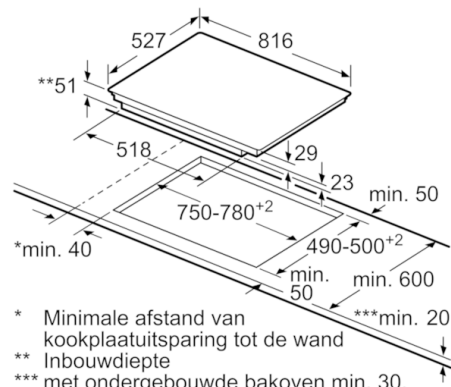

Technische specificaties:

- Inbouwmaten (hxbxd): 780 mm x 500 mm x 55 mm
- Aansluitwaarde: 7,4 kW
- Aansluitsnoer: 1,1 m
- Inclusief aansluitsnoer
- Minimale werkbladdikte: 30 mm

Serie | 6, Inductiekookplaat, 80 cm, zwart PXV875FC1E

①
Er moet voor een ventilatiespleet
worden gezorgd.

Afmetingen in mm

* Minimale afstand van
kookplaatuitsparing tot de wand
** Inbouwdiepte
*** met ondergebouwde bakoven min. 30,
eventueel meer; zie maatvereisten
van de bakoven

Afmeting in mm

Afmetingen in mm

Afmetingen
in mm