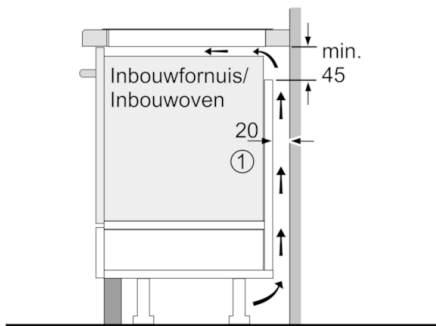

**Serie | 6, Inductiekookplaat, 80 cm,
zwart
PXV875FC1E**

Technische Data

Productnaam/ Productfamilie :	kookplaat glaskeramik
Uitvoering :	Inbouw
Energiesoort :	Elektrisch
Aantal zones dat tegelijk kan worden gebruikt :	5
Inbouwfmetingen (hxbxd) :	51 x 750-780 x 490-500
Breedte apparaat (mm) :	816
Afmetingen van het apparaat h(min/max)xhxbxd (mm) :	51 x 816 x 527
Afmetingen inclusief verpakking hxbxd (mm) :	126 x 953 x 603
Nettogewicht (kg) :	14,988
Brutogewicht (kg) :	17,0
Restwarmte indicator :	Apart
Positie bedieningspaneel :	Voorzijde kookplaat
Materiaal vangschaal :	glaskeramisch
Kleur oppervlak :	geborsteld aluminium, zwart
Kleur van de omlijsting :	geborsteld aluminium
Keurmerken :	AENOR, CE
Lengte elektriciteitsnoer (cm) :	110
EAN-code :	4242005053186
Aansluitwaarde (W) :	7400
Spanning (V) :	220-240
Frequentie (Hz) :	50; 60

Design:

- HighSpeed keramisch glas
- Comfort profiellijst

Bediening:

- DirectSelect
- Timer met uitschakelfunctie voor elke kookzone, Kookwekker
- 2-traps restwarmte-indicatie voor elke kookzone
- Hoofdschakelaar
- PowerManagement functie
- Panwaarneming
- Kinderbeveiliging
- Veiligheidsuitschakeling
- QuickStart functie
- ReStart functie
- Weergave energieverbruik

Technische specificaties:

- Inbouwmaten (hxbxd): 780 mm x 500 mm x 55 mm
- Aansluitwaarde: 7,4 kW
- Aansluitsnoer: 1,1 m
- Inclusief aansluitsnoer
- Minimale werkbladdikte: 30 mm

Serie | 6, Inductiekookplaat, 80 cm, zwart PXV875FC1E

①
Er moet voor een ventilatiespleet
worden gezorgd.

Afmetingen in mm

* Minimale afstand van
kookplaatuitsparing tot de wand
** Inbouwdiepte
*** met ondergebouwde bakoven min. 30,
eventueel meer; zie maatvereisten
van de bakoven