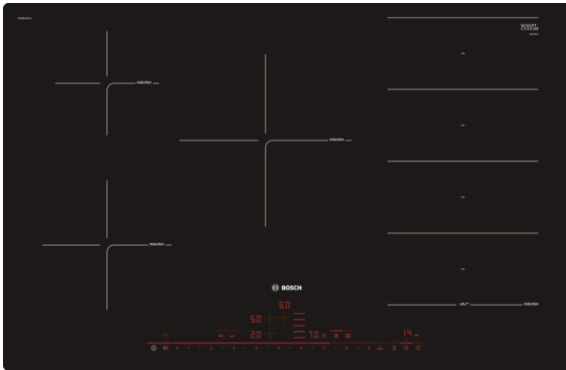

**Serie | 8, Inductiekookplaat, 80 cm,  
PXV801DC1E**

**Optionele accessoires**

HEZ390011 : RVS braadpan voor inductie  
 HEZ390012 : Stoominzet voor rvs braadpan HEZ390011  
 HEZ390042 : 4-delige pannenset  
 HEZ390090 : rvs wokpan glazen deksel  
 HEZ390230 : Systeem koekenpan Ø 21cm  
 HEZ390512 : Teppanyaki  
 HEZ390522 : Grillplaat

**Technische Data**

Productnaam/ Productfamilie :	kookplaat glaskeramik
Uitvoering :	Inbouw
Energiesoort :	Elektrisch
Aantal zones dat tegelijk kan worden gebruikt :	5
Inbouwfmetingen (hxbxd) :	56 x 780-796 x 500-516
Breedte apparaat (mm) :	792
Afmetingen van het apparaat h(min/max)x bxd (mm) :	56 x 792 x 512
Afmetingen inclusief verpakking hxbxd (mm) :	126 x 953 x 603
Nettogewicht (kg) :	16,888
Brutogewicht (kg) :	18,5
Restwarmte indicator :	Apart
Positie bedieningspaneel :	Voorzijde kookplaat
Materiaal vangschaal :	glaskeramisch
Kleur oppervlak :	zwart
Keurmerken :	AENOR, CE
Lengte elektriciteitsnoer (cm) :	110
EAN-code :	4242002871004
Aansluitwaarde (W) :	7400
Spanning (V) :	220-240
Frequentie (Hz) :	50; 60

#### Technische specificaties:

- Inbouwmaten (hxbxd): 796 mm x 516 mm x 55 mm
- Aansluitwaarde: 7,4 kW
- Aansluitsnoer: 1,1 m
- Minimale werkbladdikte: 30 mm
- Uitsluitend geschikt voor inbouw in een stenen of granieten werkblad
- Inbouw in andere soorten werkblad uitsluitend met inbouwraam, leverbaar als toebehoor