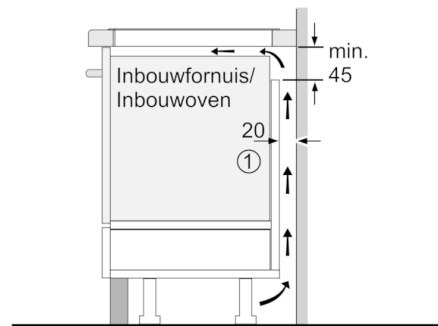

Technische Data

Productnaam/ Productfamilie :	kookplaat glaskeramik
Uitvoering :	Inbouw
Energiesoort :	Elektrisch
Aantal zones dat tegelijk kan worden gebruikt :	4
Inbouwfmetingen (hxbxd) :	51 x 560-560 x 490-500
Breedte apparaat (mm) :	606
Afmetingen van het apparaat h(min/max)x bxd (mm) :	51 x 606 x 527
Afmetingen inclusief verpakking hxbxd (mm) :	126 x 753 x 603
Nettogewicht (kg) :	12,651
Brutogewicht (kg) :	13,9
Restwarmte indicator :	Apart
Positie bedieningspaneel :	Voorzijde kookplaat
Materiaal vangschaal :	glaskeramisch
Kleur oppervlak :	zwart
Keurmerken :	AENOR, CE
Lengte elektriciteits snoer (cm) :	110
EAN-code :	4242005097296
Aansluitwaarde (W) :	7400
Spanning (V) :	220-240
Frequentie (Hz) :	50; 60

Technische specificaties:

- Inbouwmaten (hxbxd):
51 x 560 x 490 mm
- Afmetingen: (bxd) 606 mm x 527 mm
- Aansluitsnoer: 1,1 m
- Inclusief aansluitsnoer
- Minimale werkbladdikte: 30 mm
- Aansluitwaarde: 7,4 kW

Serie | 4, Inductiekookplaat, 60 cm, PXE675BB1E

① Er moet voor een ventilatiespleet worden gezorgd.

Afmetingen in mm

① Er moet voor een ventilatiespleet worden gezorgd.

Afmetingen in mm

Afmetingen
in mm

* Minimale afstand van kookplaatuitsparing tot de wand
 ** Inbouwdiepte
 *** met ondergebouwde bakoven eventueel meer; zie maatvereisten van de bakoven