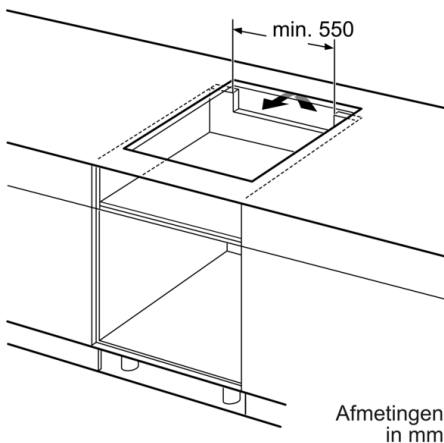

Technische Data

Productnaam/ Productfamilie :	kookplaat glaskeramik
Uitvoering :	Inbouw
Energiesoort :	Elektrisch
Aantal zones dat tegelijk kan worden gebruikt :	4
Inbouwfmetingen (hxbxd) :	51 x 560-560 x 490-500
Breedte apparaat (mm) :	606
Afmetingen van het apparaat h(min/max)x bxd (mm) :	51 x 606 x 527
Afmetingen inclusief verpakking hxbxd (mm) :	126 x 753 x 603
Nettogewicht (kg) :	12,651
Brutogewicht (kg) :	13,9
Restwarmte indicator :	Apart
Positie bedieningspaneel :	Voorzijde kookplaat
Materiaal vangschaal :	glaskeramisch
Kleur oppervlak :	zwart
Keurmerken :	AENOR, CE
Lengte elektriciteits snoer (cm) :	110
EAN-code :	4242005097296
Aansluitwaarde (W) :	7400
Spanning (V) :	220-240
Frequentie (Hz) :	50; 60

Technische specificaties:

- Inbouwmaten (hxbxd):
51 x 560 x 490 mm
- Afmetingen: (bxd) 606 mm x 527 mm
- Aansluitsnoer: 1,1 m
- Inclusief aansluitsnoer
- Minimale werkbladdikte: 30 mm
- Aansluitwaarde: 7,4 kW

Serie | 4, Inductiekookplaat, 60 cm, PXE675BB1E

① Er moet voor een ventilatiespleet worden gezorgd.

Afmetingen in mm

① Er moet voor een ventilatiespleet worden gezorgd.

Afmetingen in mm

Afmetingen
in mm

* Minimale afstand van kookplaatuitsparing tot de wand
 ** Inbouwdiepte
 *** met ondergebouwde bakoven eventueel meer; zie maatvereisten van de bakoven

Afmeting in mm