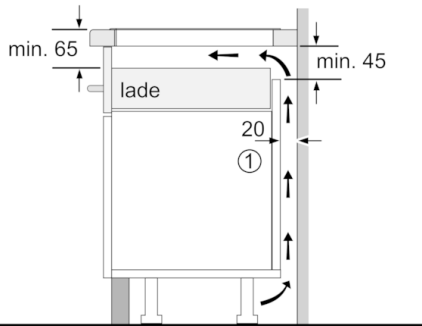

Technische Data

Productnaam/ Productfamilie :	kookplaat glaskeramik
Uitvoering :	Inbouw
Energiesoort :	Elektrisch
Aantal zones dat tegelijk kan worden gebruikt :	4
Inbouwfmetingen (hxbxd) :	51 x 560-560 x 490-500
Breedte apparaat (mm) :	606
Afmetingen van het apparaat h(min/max)x bxd (mm) :	51 x 606 x 527
Afmetingen inclusief verpakking hxbxd (mm) :	126 x 753 x 603
Nettogewicht (kg) :	12,651
Brutogewicht (kg) :	13,9
Restwarmte indicator :	Apart
Positie bedieningspaneel :	Voorzijde kookplaat
Materiaal vangschaal :	glaskeramisch
Kleur oppervlak :	zwart
Keurmerken :	AENOR, CE
Lengte elektriciteits snoer (cm) :	110
EAN-code :	4242005097296
Aansluitwaarde (W) :	7400
Spanning (V) :	220-240
Frequentie (Hz) :	50; 60

Technische specificaties:

- Inbouwmaten (hxbxd):
51 x 560 x 490 mm
- Afmetingen: (bxd) 606 mm x 527 mm
- Aansluitsnoer: 1,1 m
- Inclusief aansluitsnoer
- Minimale werkbladdikte: 30 mm
- Aansluitwaarde: 7,4 kW

Serie | 4, Inductiekookplaat, 60 cm, PXE675BB1E

① Er moet voor een ventilatiespleet worden gezorgd.

Afmetingen in mm

① Er moet voor een ventilatiespleet worden gezorgd.

Afmetingen in mm

Afmetingen
in mm

* Minimale afstand van kookplaatuitsparing tot de wand
 ** Inbouwdiepte
 *** met ondergebouwde bakoven eventueel meer; zie maatvereisten van de bakoven

Afmeting in mm