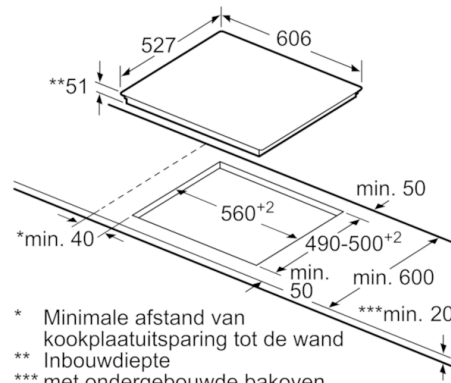

Technische Data

Productnaam/ Productfamilie :	kookplaat glaskeramik
Uitvoering :	Inbouw
Energiesoort :	Elektrisch
Aantal zones dat tegelijk kan worden gebruikt :	4
Inbouwfmetingen (hxbxd) :	51 x 560-560 x 490-500
Breedte apparaat (mm) :	606
Afmetingen van het apparaat h(min/max)x bxd (mm) :	51 x 606 x 527
Afmetingen inclusief verpakking hxbxd (mm) :	126 x 753 x 603
Nettogewicht (kg) :	12,651
Brutogewicht (kg) :	13,9
Restwarmte indicator :	Apart
Positie bedieningspaneel :	Voorzijde kookplaat
Materiaal vangschaal :	glaskeramisch
Kleur oppervlak :	zwart
Keurmerken :	AENOR, CE
Lengte elektriciteits snoer (cm) :	110
EAN-code :	4242005097296
Aansluitwaarde (W) :	7400
Spanning (V) :	220-240
Frequentie (Hz) :	50; 60

Technische specificaties:

- Inbouwmaten (hxbxd):
51 x 560 x 490 mm
- Afmetingen: (bxd) 606 mm x 527 mm
- Aansluitsnoer: 1,1 m
- Inclusief aansluitsnoer
- Minimale werkbladdikte: 30 mm
- Aansluitwaarde: 7,4 kW

Serie | 4, Inductiekookplaat, 60 cm, PXE675BB1E

① Er moet voor een ventilatiespleet worden gezorgd.

Afmetingen in mm

① Er moet voor een ventilatiespleet worden gezorgd.

Afmetingen in mm

Afmetingen
in mm

* Minimale afstand van kookplaatuitsparing tot de wand
 ** Inbouwdiepte
 *** met ondergebouwde bakoven eventueel meer; zie maatvereisten van de bakoven

Afmeting in mm