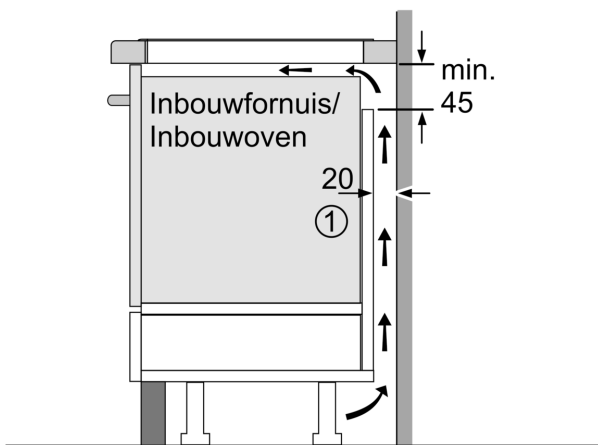

Installatie

- Afmetingen (bxdxh mm): 816 x 527 x 51
- Inbouwmaten (hxbxd mm) : 51 x 750 x (490 - 500)
- Minimale werkbladdikte: 16 mm
- Aansluitwaarde: 7.4 kW
- Power Management-functie: beperk het maximale vermogen indien nodig (afhankelijk van de zekering van de elektrische installatie).

Serie 6, Inductiekookplaat, 80 cm, Zwart, opbouwmontage met rand PVW895HC1E

Afmeting in mm

C	D	E
585-600	50	≥ 35
> 600	≥ 50	≥ 50

A: Min. afstand van de kookplaatuitsparing tot de wand

B: De ruimte tussen het oppervlak van het werkblad en de bovenkant van het front van de oven moet 30 mm zijn

Zie ruimtevereisten voor de oven

Het werkblad waarin de kookplaat wordt geïnstalleerd moet bestand zijn tegen belastingen van ca. 60 kg; gebruik indien nodig geschikte steunconstructies

Afmeting in mm

A: Inbouwdiepte