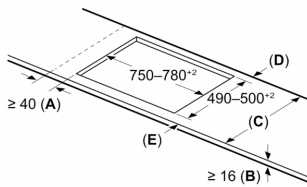

Installatie

- Afmetingen (bxdxh mm): 816 x 527 x 51
- Inbouwmaten (hxbxd mm) : 51 x 750 x (490 - 500)
- Minimale werkbladdikte: 16 mm
- Aansluitwaarde: 7.4 kW
- Power Management-functie: beperk het maximale vermogen indien nodig (afhankelijk van de zekering van de elektrische installatie).

Serie 6, Inductiekookplaat, 80 cm, Zwart, opbouwmontage met rand PVW895HC1E

Afmeting in mm

C	D	E
585-600	50	≥ 35
> 600	≥ 50	≥ 50

A: Min. afstand van de kookplaatuitsparing tot de wand

B: De ruimte tussen het oppervlak van het werkblad en de bovenkant van het front van de oven moet 30 mm zijn