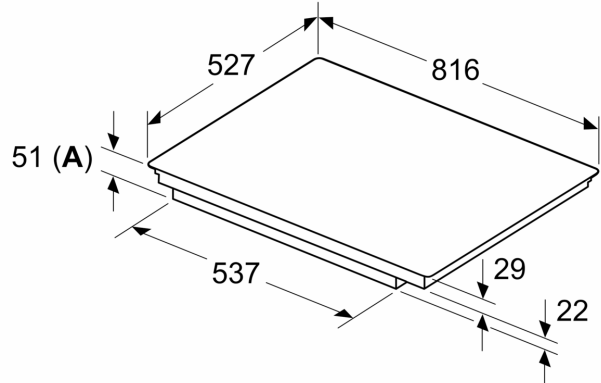

Installatie

- Afmetingen (bxdxh mm): 816 x 527 x 51
- Inbouwmaten (hxbxd mm) : 51 x 750 x (490 - 500)
- Minimale werkbladdikte: 16 mm
- Aansluitwaarde: 7.4 kW
- Power Management-functie: beperk het maximale vermogen indien nodig (afhankelijk van de zekering van de elektrische installatie).

Serie 6, Inductiekookplaat, 80 cm, Zwart, opbouwmontage met rand PVW895HC1E

Afmeting in mm

C	D	E
585-600	50	≥ 35
> 600	≥ 50	≥ 50

A: Min. afstand van de kookplaatuitsparing tot de wand

B: De ruimte tussen het oppervlak van het werkblad en de bovenkant van het front van de oven moet 30 mm zijn

Zie ruimtevereisten voor de oven

Het werkblad waarin de kookplaat wordt geïnstalleerd moet bestand zijn tegen belastingen van ca. 60 kg; gebruik indien nodig geschikte steunconstructies

Afmeting in mm

A: Inbouwdiepte