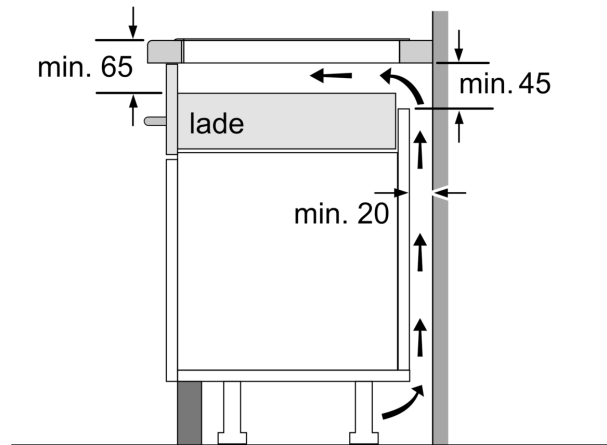

Installatie

- Afmetingen (bxdxh mm): 816 x 527 x 51
- Inbouwmaten (hxbxd mm) : 51 x 750 x (490 - 500)
- Minimale werkbladdikte: 16 mm
- Aansluitwaarde: 7.4 kW
- Power Management-functie: beperk het maximale vermogen indien nodig (afhankelijk van de zekering van de elektrische installatie).

Serie 6, Inductiekookplaat, 80 cm, Zwart, opbouwmontage met rand PVW895HC1E

Afmeting in mm

C	D	E
585-600	50	≥ 35
> 600	≥ 50	≥ 50

A: Min. afstand van de kookplaatuitsparing tot de wand

B: De ruimte tussen het oppervlak van het werkblad en de bovenkant van het front van de oven moet 30 mm zijn

Zie ruimtevereisten voor de oven

Het werkblad waarin de kookplaat wordt geïnstalleerd moet bestand zijn tegen belastingen van ca. 60 kg; gebruik indien nodig geschikte steunconstructies

Afmeting in mm

A: Inbouwdiepte

①

Er moet voor een ventilatiespleet worden gezorgd.

Afmetingen in mm

Afmetingen in mm