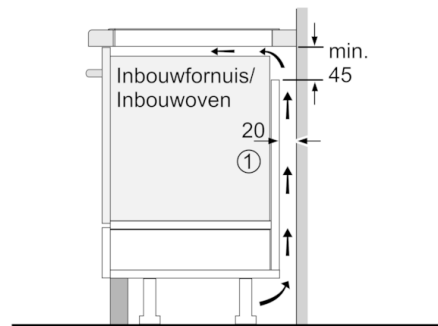

①
Er moet voor een ventilatiespleet worden gezorgd.

Afmetingen in mm