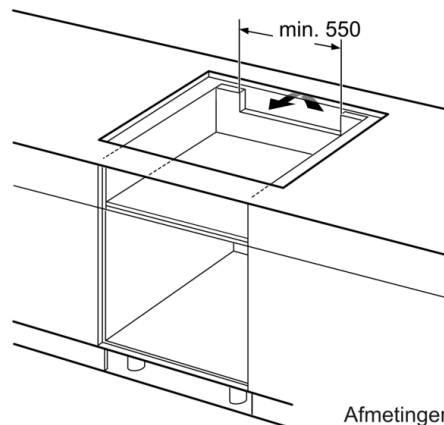

Afmetingen in mm