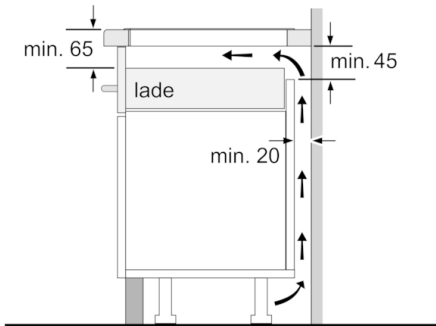

Serie | 6, Inductiekookplaat, 80 cm, zwart PVW895FC5E

Afmetingen in mm