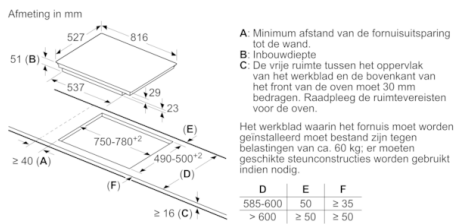

D	E	F
585-600	50	≥ 35
> 600	≥ 50	≥ 50