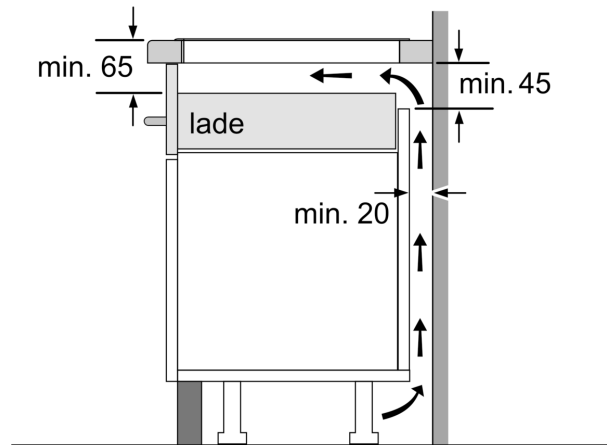

#### Installatie

- Afmetingen (bx dx h mm): 816 x 527 x 51
- Inbouwmaten (hx bxd mm) : 51 x 750 x (490 - 500)
- Minimale werkbladdikte: 16 mm
- Aansluitwaarde: 7.4 kW
- Power Management-functie: beperk het maximale vermogen indien nodig (afhankelijk van de zekering van de elektrische installatie).
- Aansluitsnoer: 1.1 m, Inclusief aansluitsnoer

## Serie 6, Inductiekookplaat, 80 cm, Zwart, opbouwmontage met rand PVW890HC1E

Afmeting in mm

C	D	E
585-600	50	≥ 35
> 600	≥ 50	≥ 50

A: Min. afstand van de kookplaatuitsparing tot de wand

B: De ruimte tussen het oppervlak van het werkblad en de bovenkant van het front van de oven moet 30 mm zijn

Zie ruimtevereisten voor de oven

Het werkblad waarin de kookplaat wordt geïnstalleerd moet bestand zijn tegen belastingen van ca. 60 kg; gebruik indien nodig geschikte steunconstructies

Afmeting in mm

A: Inbouwdiepte

①  
Er moet voor een ventilatiespleet worden gezorgd.

Afmetingen in mm

Afmetingen in mm