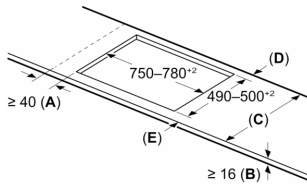

Serie 6, Inductiekookplaat, 80 cm, Zwart, opbouwmontage met rand PVW890HC1E

Afmeting in mm