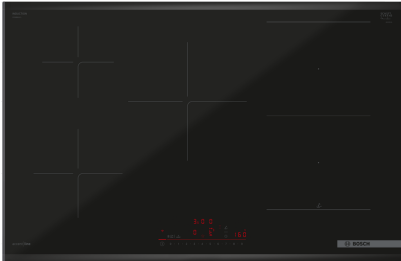

## Serie 6, Inductiekookplaat, 80 cm, Zwart, opbouwmontage met rand PVW890HC1E

HEZ32WA00	Draadloze bluetooth thermometer
HEZ390090	rvs wokpan glazen deksel
HEZ390210	Systeem koekenpan Ø 15cm
HEZ390220	Systeem koekenpan Ø 19cm
HEZ390230	Systeem koekenpan Ø 21cm
HEZ394301	Verbindingslijst
HEZ9ES100 :	
HEZ9FE280	Gietijzeren braadpan Ø 18 / 28 cm
HEZ9SE030	3-delige pannenset
HEZ9SE040	4-delige pannenset
HEZ9SE060	6-delige pannenset

Productnaam/ Productfamilie: ..... kookplaat glaskeramiek  
 Inbouw/vrijstaand: ..... Inbouw  
 Energiebron: ..... Elektrisch  
 Aantal kookzones: ..... 5  
 Inbouwafmetingen (hxbxd): ..... 51 x 750-780 x 490-500 mm  
 Breedte: ..... 816 mm  
 Afmetingen (HxBxD): ..... 51 x 816 x 527 mm  
 Afmetingen inclusief verpakking hxbxd: ..... 130 x 950 x 600 mm  
 Nettogewicht: ..... 13.4 kg  
 Brutoweight: ..... 17.1 kg  
 Restwarmte indicator: ..... Apart  
 Positie bedieningspaneel: ..... Front  
 Materiaal vangschaal: ..... Keramisch glas  
 Kleur oppervlak: ..... Zwart  
 Lengte elektriciteits snoer: ..... 110.0 cm  
 EAN-code: ..... 4242005438471  
 Spanning: ..... 220-240 V  
 Frequentie: ..... 50-60 Hz