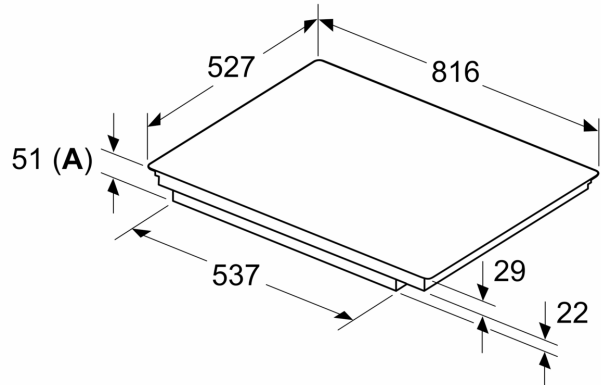

#### Installatie

- Afmetingen (bx dx h mm): 816 x 527 x 51
- Inbouwmaten (hx bxd mm) : 51 x 750 x (490 - 500)
- Minimale werkbladdikte: 16 mm
- Aansluitwaarde: 7.4 kW
- Power Management-functie: beperk het maximale vermogen indien nodig (afhankelijk van de zekering van de elektrische installatie).
- Aansluitsnoer: 1.1 m, Inclusief aansluitsnoer

## Serie 6, Inductiekookplaat, 80 cm, Zwart, opbouwmontage met rand PVW890HC1E

Afmeting in mm

C	D	E
585-600	50	≥ 35
> 600	≥ 50	≥ 50

A: Min. afstand van de kookplaatuitsparing tot de wand

B: De ruimte tussen het oppervlak van het werkblad en de bovenkant van het front van de oven moet 30 mm zijn

Zie ruimtevereisten voor de oven

Het werkblad waarin de kookplaat wordt geïnstalleerd moet bestand zijn tegen belastingen van ca. 60 kg; gebruik indien nodig geschikte steunconstructies

Afmeting in mm

A: Inbouwdiepte