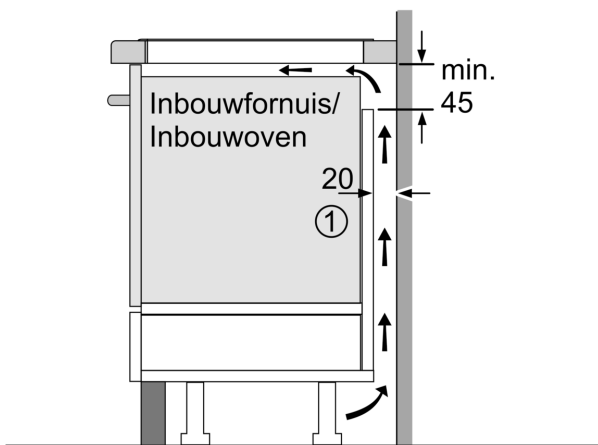

#### Installatie

- Afmetingen (bx dx h mm): 816 x 527 x 51
- Inbouwmaten (hx bxd mm) : 51 x 750 x (490 - 500)
- Minimale werkbladdikte: 16 mm
- Aansluitwaarde: 7.4 kW
- Power Management-functie: beperk het maximale vermogen indien nodig (afhankelijk van de zekering van de elektrische installatie).
- Aansluitsnoer: 1.1 m, Inclusief aansluitsnoer

## Serie 6, Inductiekookplaat, 80 cm, Zwart, opbouwmontage met rand PVW890HC1E

Afmeting in mm

C	D	E
585-600	50	≥ 35
> 600	≥ 50	≥ 50

A: Min. afstand van de kookplaatuitsparing tot de wand

B: De ruimte tussen het oppervlak van het werkblad en de bovenkant van het front van de oven moet 30 mm zijn

Zie ruimtevereisten voor de oven

Het werkblad waarin de kookplaat wordt geïnstalleerd moet bestand zijn tegen belastingen van ca. 60 kg; gebruik indien nodig geschikte steunconstructies

Afmeting in mm

A: Inbouwdiepte