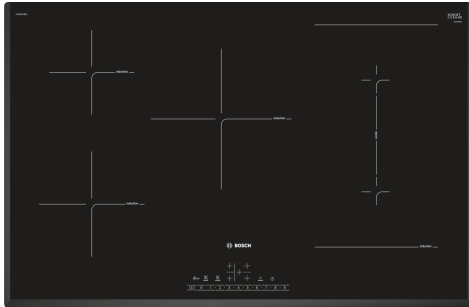

Serie 6, Inductiekookplaat, 80 cm, Zwart, opbouwmontage zonder rand PVW851FB5E

Optionele accessoires

HEZ390090	rvs wokpan glazen deksel
HEZ9ES100 :	
HEZ9FE280	Gietijzeren braadpan Ø 18 / 28 cm
HEZ9SE040	4-delige pannenset
HEZ9SE060	6-delige pannenset

De CombiInduction kookplaat: voor twee grote pannen op twee aan elkaar gekoppelde kookzones.

- **DirectSelect:** selecteer makkelijk en direct je gewenste kookzone, vermogen en extra functies.
- **CombiZone:** combineer twee inductiezones om groot kookgerei effectief te verwarmen.
- **U-Facet:** elegant, aantrekkelijk ontwerp met afgeschuinde voor- en zijkanten.
- **Power Boost:** tot wel 50% meer vermogen voor sneller verwarmen op inductie.
- **Restart:** onthoudt de laatst gekozen instellingen als de kookplaat per ongeluk uitschakelt.

Technische Data

Productnaam/ Productfamilie: kookplaat glaskeramiek
Inbouw/vrijstaand: Inbouw
Energiebron: Electrisch
Aantal kookzones: 5
Inbouwafmetingen (hxbxd): 51 x 750-750 x 490-500 mm
Breedte: 802 mm
Afmetingen (HxBxD): 51 x 802 x 522 mm
Afmetingen inclusief verpakking hxbxd: 126 x 953 x 608 mm
Nettogewicht: 12.8 kg
Brutogewicht: 16.5 kg
Restwarmte indicator: Apart
Positie bedieningspaneel: Front
Materiaal vangschaal: Keramisch glas
Kleur oppervlak: Zwart
Lengte elektriciteitsnoer: 110.0 cm
EAN-code: 4242005088836
Spanning: 220-240 V
Frequentie: 50; 60 Hz

Serie 6, Inductiekookplaat, 80 cm, Zwart, opbouwmontage zonder rand PVW851FB5E

De CombiInduction kookplaat: voor twee grote pannen op twee aan elkaar gekoppelde kookzones.

- 80 cm: ruimte voor 5 potten of pannen.