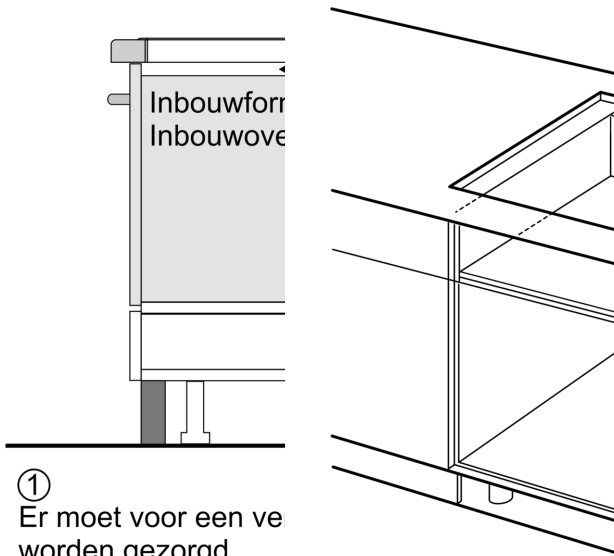

**Serie 6, Inductiekookplaat, 80 cm,
Zwart, opbouwmontage zonder rand
PVW851FB5E**

①
Er moet voor een ve
worden gezorgd.