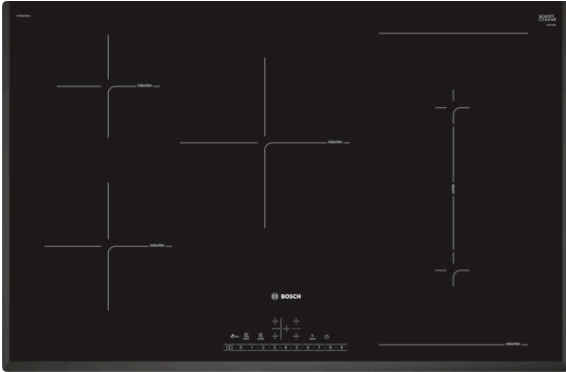

**Serie | 6, Inductiekookplaat, 80 cm,
zwart
PVW851FB1E**

Technische Data

Productnaam/ Productfamilie :	kookplaat glaskeramik
Uitvoering :	Inbouw
Energiesoort :	Elektrisch
Aantal zones dat tegelijk kan worden gebruikt :	5
Inbouwfmetingen (hxbxd) :	51 x 750-750 x 490-500
Breedte apparaat (mm) :	802
Afmetingen van het apparaat h(min/max)xhxd (mm) :	51 x 802 x 522
Afmetingen inclusief verpakking hxbxd (mm) :	126 x 953 x 603
Nettogewicht (kg) :	16,323
Brutogewicht (kg) :	17,8
Restwarmte indicator :	Apart
Positie bedieningspaneel :	Voorzijde kookplaat
Materiaal vangschaal :	glaskeramisch
Kleur oppervlak :	zwart
Keurmerken :	AENOR, CE
Lengte elektriciteitsnoer (cm) :	110
EAN-code :	4242002870861
Aansluitwaarde (W) :	7400
Spanning (V) :	220-240
Frequentie (Hz) :	50; 60

Optionele accessoires

HEZ390090 : rvs wokpan glazen deksel

HEZ9SE030 : 3-delige pannenset