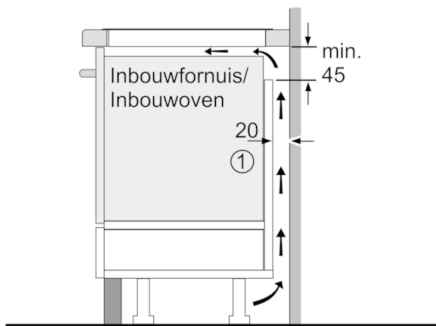

**Serie | 6, Inductiekookplaat, 70 cm,
PVS775FC1E**

①
Er moet voor een ventilatiespleet
worden gezorgd.

Afmetingen in mm