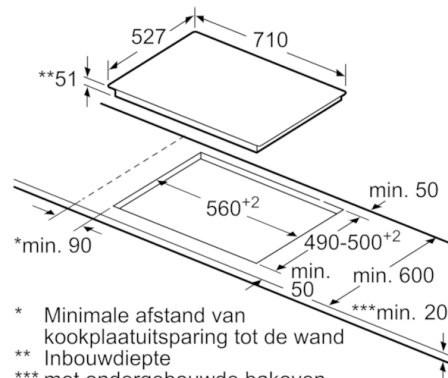

Technische Data

Productnaam/ Productfamilie :	kookplaat glaskeramiek
Uitvoering :	Inbouw
Energiesoort :	Elektrisch
Aantal zones dat tegelijk kan worden gebruikt :	4
Inbouwafmetingen (hxbxd) :	51 x 560-560 x 490-500
Breedte apparaat (mm) :	710
Afmetingen van het apparaat h(min/max)xbxd (mm) :	51 x 710 x 527
Afmetingen inclusief verpakking hxbxd (mm) :	126 x 953 x 608
Nettogewicht (kg) :	13,670
Brutogewicht (kg) :	15,2
Restwarmte indicator :	Apart
Positie bedieningspaneel :	Rechts
Materiaal vangschaal :	glaskeramisch
Kleur oppervlak :	zwart
Keurmerken :	AENOR, CE
Lengte elektriciteits snoer (cm) :	110
EAN-code :	4242002845814
Aansluitwaarde (W) :	6900
Spanning (V) :	220-240
Frequentie (Hz) :	60; 50

Technische specificaties:

- Inbouwmaten (hxbxd): 560 mm x 490 mm x 55 mm
- Aansluitwaarde: 6,9 kW
- Aansluitsnoer: 1,1 m
- Inclusief aansluitsnoer
- Minimale werkbladdikte: 30 mm
- 70 cm breed, uitsparingsbreedte 56 cm
- Te combineren met domino kookplaten met Comfort-design

**Serie | 6, Inductiekookplaat, 70 cm,
PVS775FC1E**

①
Er moet voor een ventilatiespleet
worden gezorgd.

Afmetingen in mm

Afmetingen in mm

* Minimale afstand van
kookplaatuitsparing tot de wand
** Inbouwdiepte
*** met ondergebouwde bakoven
eventueel meer; zie maatvereisten
van de bakoven

Afmeting in mm