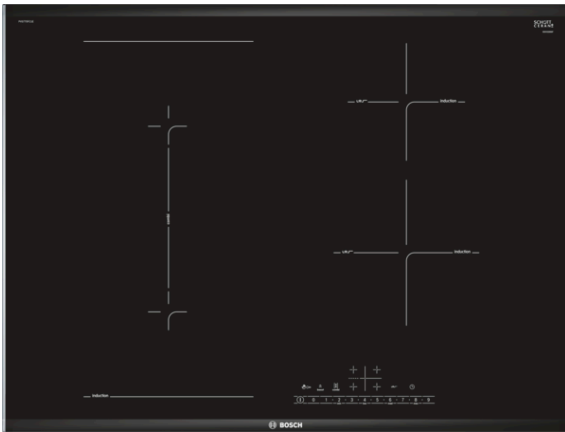

**Serie | 6, Inductiekookplaat, 70 cm,
PVS775FC1E**

Optionele accessoires

HEZ390090 : rvs wokpan glazen deksel
HEZ390230 : Systeem koekenpan Ø 21cm

**De inductie kookplaat met PerfectFry
BraadSensor Plus: perfecte resultaten
dankzij een automatische en constante
temperatuurregeling.**

- **DirectSelect:** Eenvoudige en directe selectie van de gewenste kookzone, het vermogen en extra functies.
- **CombiZone:** Meer flexibiliteit door het verbinden van 2 kookzones.
- **Comfort profiel:** Elegante design met aflopend front aan de voorzijde en metalen strips aan de zijkanten.

Technische Data

Productnaam/ Productfamilie :	kookplaat glaskeramiek
Uitvoering :	Inbouw
Energiesoort :	Elektrisch
Aantal zones dat tegelijk kan worden gebruikt :	4
Inbouwafmetingen (hxbxd) :	51 x 560-560 x 490-500
Breedte apparaat (mm) :	710
Afmetingen van het apparaat h(min/max)xbxd (mm) :	51 x 710 x 527
Afmetingen inclusief verpakking hxbxd (mm) :	126 x 953 x 608
Nettogewicht (kg) :	13,670
Brutogewicht (kg) :	15,2
Restwarmte indicator :	Apart
Positie bedieningspaneel :	Rechts
Materiaal vangschaal :	glaskeramisch
Kleur oppervlak :	zwart
Keurmerken :	AENOR, CE
Lengte elektriciteits snoer (cm) :	110
EAN-code :	4242002845814
Aansluitwaarde (W) :	6900
Spanning (V) :	220-240
Frequentie (Hz) :	60; 50

Technische specificaties:

- Inbouwmaten (hxbxd): 560 mm x 490 mm x 55 mm
- Aansluitwaarde: 6,9 kW
- Aansluitsnoer: 1,1 m
- Inclusief aansluitsnoer
- Minimale werkbladdikte: 30 mm
- 70 cm breed, uitsparingsbreedte 56 cm
- Te combineren met domino kookplaten met Comfort-design