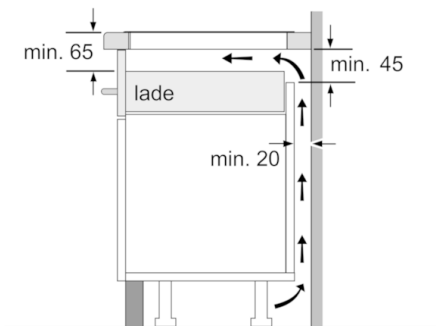

Technische Data

Productnaam/ Productfamilie :	kookplaat glaskeramiek
Uitvoering :	Inbouw
Energiesoort :	Elektrisch
Aantal zones dat tegelijk kan worden gebruikt :	4
Inbouwafmetingen (hxbxd) :	51 x 560-560 x 490-500
Breedte apparaat (mm) :	710
Afmetingen van het apparaat h(min/max)xbxd (mm) :	51 x 710 x 527
Afmetingen inclusief verpakking hxbxd (mm) :	126 x 953 x 608
Nettogewicht (kg) :	13,670
Brutogewicht (kg) :	15,2
Restwarmte indicator :	Apart
Positie bedieningspaneel :	Rechts
Materiaal vangschaal :	glaskeramisch
Kleur oppervlak :	zwart
Keurmerken :	AENOR, CE
Lengte elektriciteits snoer (cm) :	110
EAN-code :	4242002845814
Aansluitwaarde (W) :	6900
Spanning (V) :	220-240
Frequentie (Hz) :	60; 50

Technische specificaties:

- Inbouwmaten (hxbxd): 560 mm x 490 mm x 55 mm
- Aansluitwaarde: 6,9 kW
- Aansluitsnoer: 1,1 m
- Inclusief aansluitsnoer
- Minimale werkbladdikte: 30 mm
- 70 cm breed, uitsparingsbreedte 56 cm
- Te combineren met domino kookplaten met Comfort-design

**Serie | 6, Inductiekookplaat, 70 cm,
PVS775FC1E**

①
Er moet voor een ventilatiespleet
worden gezorgd.

Afmetingen in mm

Afmetingen in mm

* Minimale afstand van
kookplaatuitsparing tot de wand
** Inbouwdiepte
*** met ondergebouwde bakoven
eventueel meer; zie maatvereisten
van de bakoven

Afmeting in mm