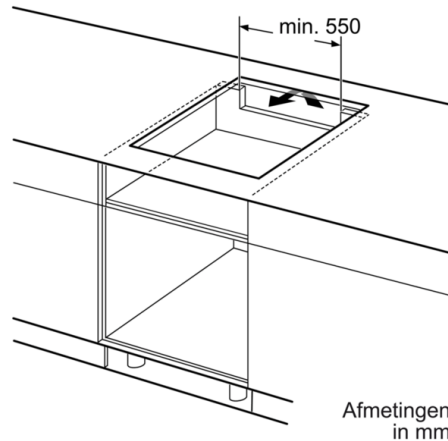

Technische Data

Productnaam/ Productfamilie :	kookplaat glaskeramiek
Uitvoering :	Inbouw
Energiesoort :	Elektrisch
Aantal zones dat tegelijk kan worden gebruikt :	4
Inbouwafmetingen (hxbxd) :	51 x 560-560 x 490-500
Breedte apparaat (mm) :	710
Afmetingen van het apparaat h(min/max)xbxd (mm) :	51 x 710 x 527
Afmetingen inclusief verpakking hxbxd (mm) :	126 x 953 x 608
Nettogewicht (kg) :	13,670
Brutogewicht (kg) :	15,2
Restwarmte indicator :	Apart
Positie bedieningspaneel :	Rechts
Materiaal vangschaal :	glaskeramisch
Kleur oppervlak :	zwart
Keurmerken :	AENOR, CE
Lengte elektriciteits snoer (cm) :	110
EAN-code :	4242002845814
Aansluitwaarde (W) :	6900
Spanning (V) :	220-240
Frequentie (Hz) :	60; 50

Technische specificaties:

- Inbouwmaten (hxbxd): 560 mm x 490 mm x 55 mm
- Aansluitwaarde: 6,9 kW
- Aansluitsnoer: 1,1 m
- Inclusief aansluitsnoer
- Minimale werkbladdikte: 30 mm
- 70 cm breed, uitsparingsbreedte 56 cm
- Te combineren met domino kookplaten met Comfort-design

**Serie | 6, Inductiekookplaat, 70 cm,
PVS775FC1E**

①
Er moet voor een ventilatiespleet
worden gezorgd.

Afmetingen in mm

Afmetingen in mm

* Minimale afstand van
kookplaatuitsparing tot de wand
** Inbouwdiepte
*** met ondergebouwde bakoven
eventueel meer; zie maatvereisten
van de bakoven