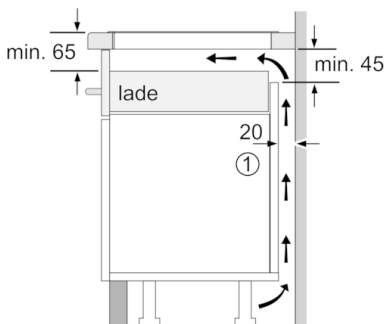

- ① Er moet voor een ventilatiespleet worden gezorgd.

Afmetingen in mm