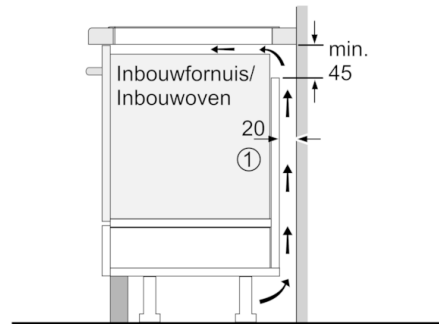

Serie | 6, Inductiekookplaat, 70 cm, zwart PVS775FB5E

Afmeting in mm

D	E	F
585-600	50	≥ 35
> 600	≥ 50	≥ 50

- ① Er moet voor een ventilatiespleet worden gezorgd.

Afmetingen in mm