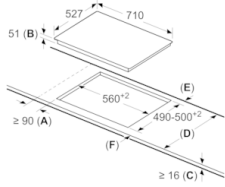

Serie | 6, Inductiekookplaat, 70 cm, zwart PVS775FB5E

Afmeting in mm

D	E	F
585-600	50	≥ 35
> 600	≥ 50	≥ 50