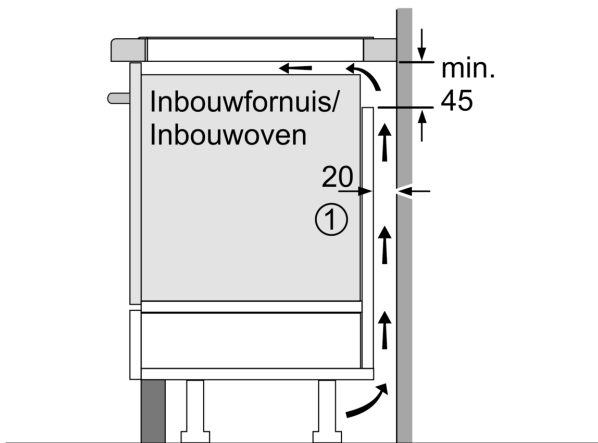

Installatie

- Afmetingen (bxdxh mm): 710 x 522 x 51
- Inbouwmaten (hxbxd mm) : 51 x 560 x (490 - 500)
- Minimale werkbladdikte: 16 mm
- Aansluitwaarde: 6.9 kW
- Power Management-functie: beperk het maximale vermogen indien nodig (afhankelijk van de zekering van de elektrische installatie).

**Serie 6, Inductiekookplaat, 70 cm,
Zwart, opbouwmontage zonder rand
PVS731HC1M**

Afmeting in mm

A: Min. afstand van de kookplatuitsparing tot de wand

B: De ruimte tussen het oppervlak van het werkblad en de bovenkant van het front van de oven moet 30 mm zijn

Zie ruimtevereisten voor de oven

Het werkblad waarin de kookplaat wordt geïnstalleerd moet bestand zijn tegen belastingen van ca. 60 kg; gebruik indien nodig geschikte steunconstructies

C	D	E
585-600	50	≥ 35
> 600	≥ 50	≥ 50

Afmeting in mm

A: Inbouwdiepte

①

Er moet voor een ventilatiespleet worden gezorgd.

Afmetingen in mm

Afmetingen in mm

①
Er moet voor een ventilatiespleet
worden gezorgd.

Afmetingen in mm