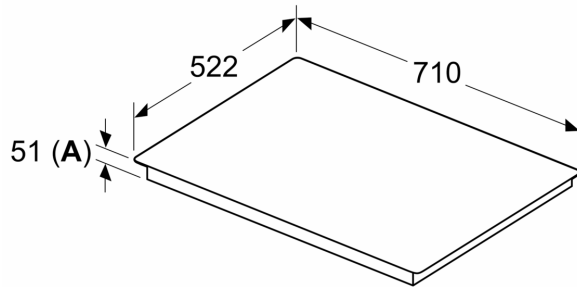

Installatie

- Afmetingen (bxdxh mm): 710 x 522 x 51
- Inbouwmaten (hxbxd mm) : 51 x 560 x (490 - 500)
- Minimale werkbladdikte: 16 mm
- Aansluitwaarde: 6.9 kW
- Power Management-functie: beperk het maximale vermogen indien nodig (afhankelijk van de zekering van de elektrische installatie).

**Serie 6, Inductiekookplaat, 70 cm,
Zwart, opbouwmontage zonder rand
PVS731HC1M**

Afmeting in mm

A: Min. afstand van de kookplatuitsparing tot de wand

B: De ruimte tussen het oppervlak van het werkblad en de bovenkant van het front van de oven moet 30 mm zijn

Afmeting in mm

A: Inbouwdiepte

①

Er moet voor een ventilatiespleet worden gezorgd.

Afmetingen in mm

Afmetingen in mm

①
Er moet voor een ventilatiespleet
worden gezorgd.

Afmetingen in mm