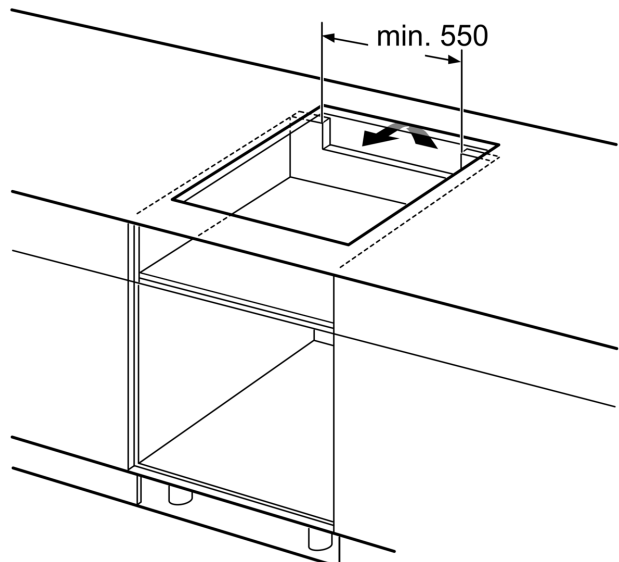

Installatie

- Afmetingen (bxdxh mm): 710 x 522 x 51
- Inbouwmaten (hxbxd mm) : 51 x 560 x (490 - 500)
- Minimale werkbladdikte: 16 mm
- Aansluitwaarde: 6.9 kW
- Power Management-functie: beperk het maximale vermogen indien nodig (afhankelijk van de zekering van de elektrische installatie).

Afmeting in mm

A: Inbouwdiepte

①

Er moet voor een ventilatiespleet worden gezorgd.

Afmetingen in mm

Afmetingen in mm

①
Er moet voor een ventilatiespleet
worden gezorgd.

Afmetingen in mm