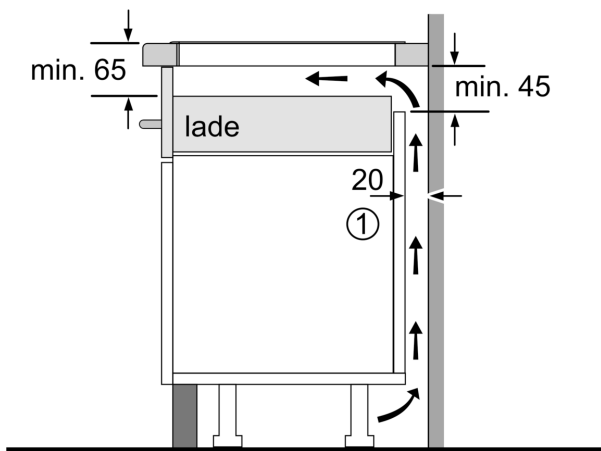

Installatie

- Afmetingen (bxdxh mm): 710 x 522 x 51
- Inbouwmaten (hxbxd mm) : 51 x 560 x (490 - 500)
- Minimale werkbladdikte: 16 mm
- Aansluitwaarde: 6.9 kW
- Power Management-functie: beperk het maximale vermogen indien nodig (afhankelijk van de zekering van de elektrische installatie).

**Serie 6, Inductiekookplaat, 70 cm,
Zwart, opbouwmontage zonder rand
PVS731HC1M**

Afmeting in mm

A: Min. afstand van de kookplatuitsparing tot de wand

B: De ruimte tussen het oppervlak van het werkblad en de bovenkant van het front van de oven moet 30 mm zijn

Zie ruimtevereisten voor de oven

Het werkblad waarin de kookplaat wordt geïnstalleerd moet bestand zijn tegen belastingen van ca. 60 kg; gebruik indien nodig geschikte steunconstructies

C	D	E
585-600	50	≥ 35
> 600	≥ 50	≥ 50

Afmeting in mm

A: Inbouwdiepte

①

Er moet voor een ventilatiespleet worden gezorgd.

Afmetingen in mm

Afmetingen in mm

①
Er moet voor een ventilatiespleet
worden gezorgd.

Afmetingen in mm