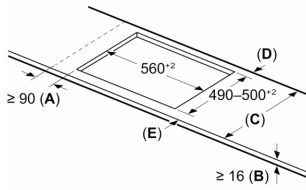

**Serie 6, Inductiekookplaat, 70 cm,
Zwart, opbouwmontage zonder rand
PVS731HC1M**

Afmeting in mm