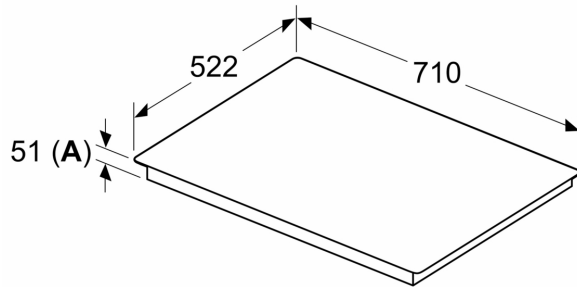

Installatie

- Afmetingen (bxdxh mm): 710 x 522 x 51
- Inbouwmaten (hxbxd mm) : 51 x 560 x (490 - 500)
- Minimale werkbladdikte: 16 mm
- Aansluitwaarde: 6.9 kW
- Power Management-functie: beperk het maximale vermogen indien nodig (afhankelijk van de zekering van de elektrische installatie).

**Serie 6, Inductiekookplaat, 70 cm,
Zwart, opbouwmontage zonder rand
PVS731HC1E**

Afmeting in mm

A: Min. afstand van de kookplatuitsparing tot de wand

B: De ruimte tussen het oppervlak van het werkblad en de bovenkant van het front van de oven moet 30 mm zijn

Afmeting in mm

A: Inbouwdiepte

① Er moet voor een ventilatiespleet worden gezorgd.

Afmetingen in mm

Afmetingen in mm

①
Er moet voor een ventilatiespleet
worden gezorgd.

Afmetingen in mm