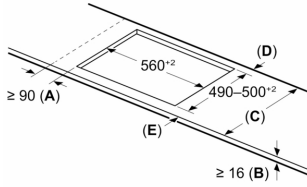

**Serie 6, Inductiekookplaat, 70 cm,
Zwart, opbouwmontage zonder rand
PVS731HC1E**

Afmeting in mm