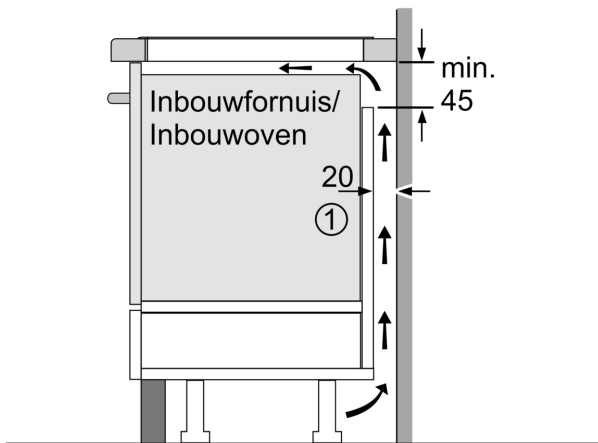

Installatie

- Afmetingen (bxdxh mm): 710 x 522 x 51
- Inbouwmaten (hxbxd mm) : 51 x 560 x (490 - 500)
- Minimale werkbladdikte: 16 mm
- Aansluitwaarde: 6.9 kW
- Power Management-functie: beperk het maximale vermogen indien nodig (afhankelijk van de zekering van de elektrische installatie).

**Serie 6, Inductiekookplaat, 70 cm,
Zwart, opbouwmontage zonder rand
PVS731HC1E**

Afmeting in mm

A: Min. afstand van de kookplatuitsparing tot de wand

B: De ruimte tussen het oppervlak van het werkblad en de bovenkant van het front van de oven moet 30 mm zijn

Zie ruimtevereisten voor de oven

Het werkblad waarin de kookplaat wordt geïnstalleerd moet bestand zijn tegen belastingen van ca. 60 kg; gebruik indien nodig geschikte steunconstructies

C	D	E
585-600	50	≥ 35
> 600	≥ 50	≥ 50

Afmeting in mm

A: Inbouwdiepte

① Er moet voor een ventilatiespleet worden gezorgd.

Afmetingen in mm

Afmetingen in mm

①
Er moet voor een ventilatiespleet
worden gezorgd.

Afmetingen in mm