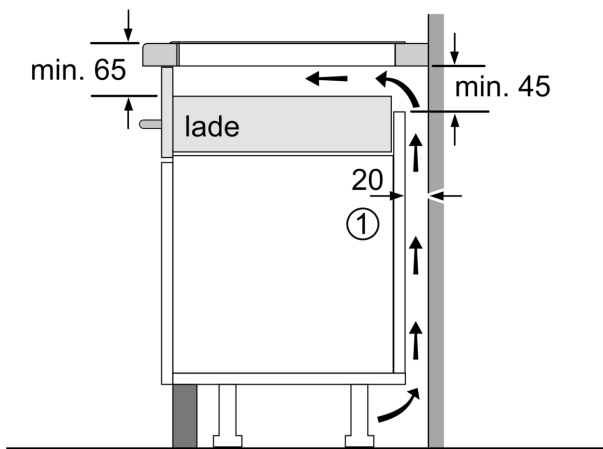

Installatie

- Afmetingen (bxdxh mm): 710 x 522 x 51
- Inbouwmaten (hxbxd mm) : 51 x 560 x (490 - 500)
- Minimale werkbladdikte: 16 mm
- Aansluitwaarde: 6.9 kW
- Power Management-functie: beperk het maximale vermogen indien nodig (afhankelijk van de zekering van de elektrische installatie).

**Serie 6, Inductiekookplaat, 70 cm,
Zwart, opbouwmontage zonder rand
PVS731HC1E**

Afmeting in mm

A: Min. afstand van de kookplatuitsparing tot de wand

B: De ruimte tussen het oppervlak van het werkblad en de bovenkant van het front van de oven moet 30 mm zijn

Zie ruimtevereisten voor de oven

Het werkblad waarin de kookplaat wordt geïnstalleerd moet bestand zijn tegen belastingen van ca. 60 kg; gebruik indien nodig geschikte steunconstructies

C	D	E
585-600	50	≥ 35
> 600	≥ 50	≥ 50

Afmeting in mm

A: Inbouwdiepte

① Er moet voor een ventilatiespleet worden gezorgd.

Afmetingen in mm

Afmetingen in mm

①
Er moet voor een ventilatiespleet
worden gezorgd.

Afmetingen in mm