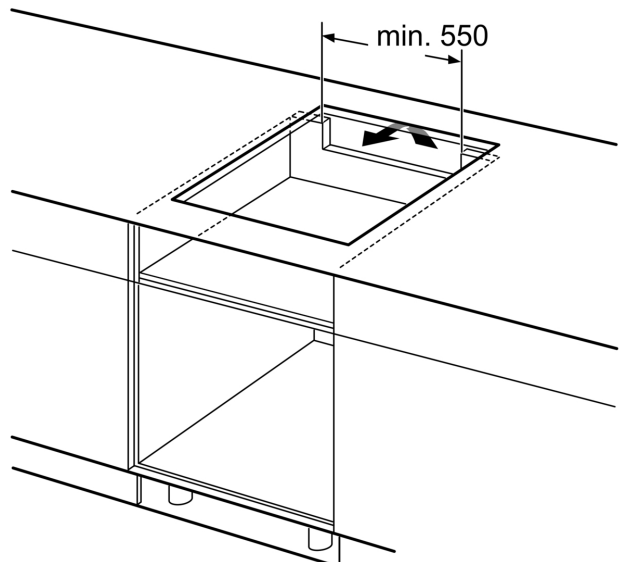

Installatie

- Afmetingen (bxdxh mm): 710 x 522 x 51
- Inbouwmaten (hxbxd mm) : 51 x 560 x (490 - 500)
- Minimale werkbladdikte: 16 mm
- Aansluitwaarde: 6.9 kW
- Power Management-functie: beperk het maximale vermogen indien nodig (afhankelijk van de zekering van de elektrische installatie).

Afmeting in mm

A: Inbouwdiepte

① Er moet voor een ventilatiespleet worden gezorgd.

Afmetingen in mm

Afmetingen in mm

①
Er moet voor een ventilatiespleet
worden gezorgd.

Afmetingen in mm