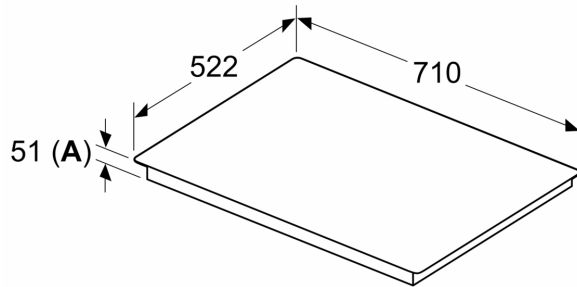

Installatie

- Afmetingen (bx dxh mm): 710 x 522 x 51
- Inbouwmaten (hxbxd mm) : 51 x 560 x (490 - 500)
- Minimale werkbladdikte: 16 mm
- Aansluitwaarde: 6.9 kW
- Power Management-functie: beperk het maximale vermogen indien nodig (afhankelijk van de zekering van de elektrische installatie).

Serie 6, Inductiekookplaat, 70 cm, Zwart, opbouwmontage zonder rand PVS731HB1E

Afmeting in mm

A: Min. afstand van de kookplatuitsparing tot de wand

B: De ruimte tussen het oppervlak van het werkblad en de bovenkant van het front van de oven moet 30 mm zijn

Afmeting in mm

A: Inbouwdiepte

①

Er moet voor een ventilatiespleet worden gezorgd.

Afmetingen in mm

Afmetingen in mm

①
Er moet voor een ventilatiespleet
worden gezorgd.

Afmetingen in mm