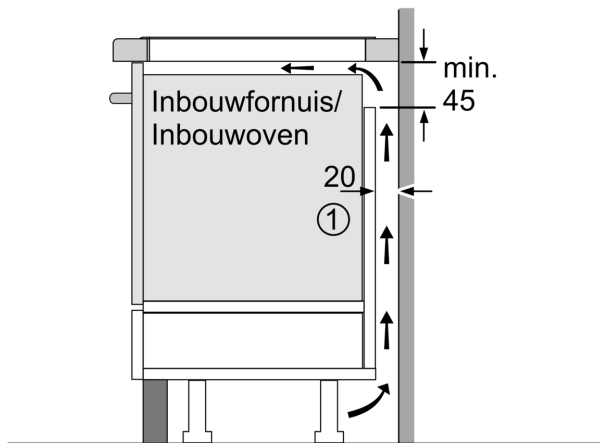

Installatie

- Afmetingen (bx dxh mm): 710 x 522 x 51
- Inbouwmaten (hxbxd mm) : 51 x 560 x (490 - 500)
- Minimale werkbladdikte: 16 mm
- Aansluitwaarde: 6.9 kW
- Power Management-functie: beperk het maximale vermogen indien nodig (afhankelijk van de zekering van de elektrische installatie).

Serie 6, Inductiekookplaat, 70 cm, Zwart, opbouwmontage zonder rand PVS731HB1E

Afmeting in mm

A: Min. afstand van de kookplatuitsparing tot de wand

B: De ruimte tussen het oppervlak van het werkblad en de bovenkant van het front van de oven moet 30 mm zijn

Zie ruimtevereisten voor de oven

Het werkblad waarin de kookplaat wordt geïnstalleerd moet bestand zijn tegen belastingen van ca. 60 kg; gebruik indien nodig geschikte steunconstructies

C	D	E
585-600	50	≥ 35
> 600	≥ 50	≥ 50

Afmeting in mm

A: Inbouwdiepte

①

Er moet voor een ventilatiespleet worden gezorgd.

Afmetingen in mm

Afmetingen in mm

①
Er moet voor een ventilatiespleet
worden gezorgd.

Afmetingen in mm