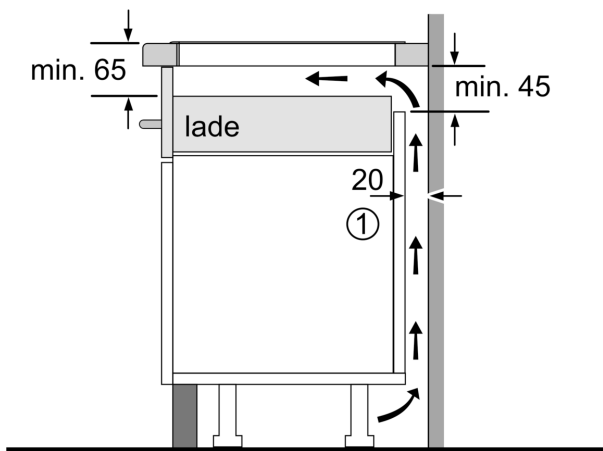

Installatie

- Afmetingen (bx dxh mm): 710 x 522 x 51
- Inbouwmaten (hxbxd mm) : 51 x 560 x (490 - 500)
- Minimale werkbladdikte: 16 mm
- Aansluitwaarde: 6.9 kW
- Power Management-functie: beperk het maximale vermogen indien nodig (afhankelijk van de zekering van de elektrische installatie).

Serie 6, Inductiekookplaat, 70 cm, Zwart, opbouwmontage zonder rand PVS731HB1E

Afmeting in mm

A: Min. afstand van de kookplatuitsparing tot de wand

B: De ruimte tussen het oppervlak van het werkblad en de bovenkant van het front van de oven moet 30 mm zijn

Zie ruimtevereisten voor de oven

Het werkblad waarin de kookplaat wordt geïnstalleerd moet bestand zijn tegen belastingen van ca. 60 kg; gebruik indien nodig geschikte steunconstructies

C	D	E
585-600	50	≥ 35
> 600	≥ 50	≥ 50

Afmeting in mm

A: Inbouwdiepte

①

Er moet voor een ventilatiespleet worden gezorgd.

Afmetingen in mm

Afmetingen in mm

①
Er moet voor een ventilatiespleet
worden gezorgd.

Afmetingen in mm