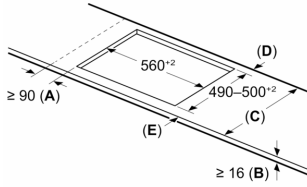

Serie 6, Inductiekookplaat, 70 cm, Zwart, opbouwmontage zonder rand PVS731HB1E

Afmeting in mm