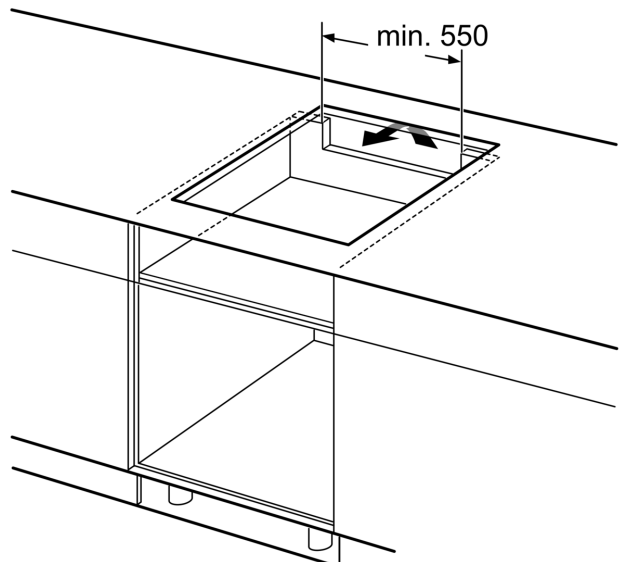

Installatie

- Afmetingen (bx dxh mm): 710 x 522 x 51
- Inbouwmaten (hxbxd mm) : 51 x 560 x (490 - 500)
- Minimale werkbladdikte: 16 mm
- Aansluitwaarde: 6.9 kW
- Power Management-functie: beperk het maximale vermogen indien nodig (afhankelijk van de zekering van de elektrische installatie).

Afmeting in mm

A: Inbouwdiepte

①

Er moet voor een ventilatiespleet worden gezorgd.

Afmetingen in mm

Afmetingen in mm

①
Er moet voor een ventilatiespleet
worden gezorgd.

Afmetingen in mm