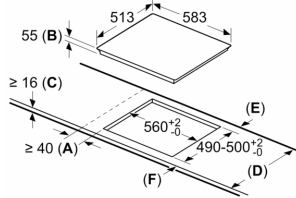

**Series 6, Induction hob, 60 cm,
Black, surface mount with frame
PVS645FB5E**

Afmeting in mm

① Er moet voor een ve worden gezorgd.