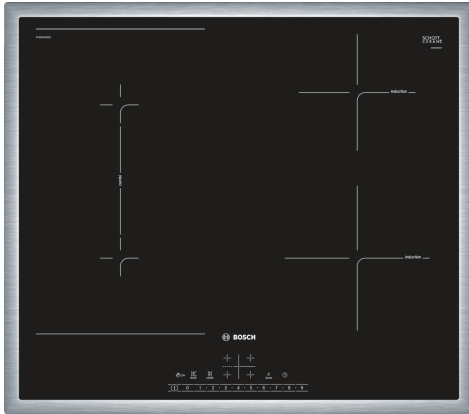

**Series 6, Induction hob, 60 cm,  
Black, surface mount with frame  
PVS645FB5E**

**De inductiekookplaat voor snel, veilig en  
schoon koken met laag energieverbruik.**

**Technische Data**

Productnaam/ Productfamilie: ..... kookplaat glaskeramiek  
Inbouw/vrijstaand: ..... Inbouw  
Energiebron: ..... Electrisch  
Aantal kookzones: ..... 4  
Inbouwafmetingen (hxbxd): ..... 55 x 560-560 x 490-500 mm  
Breedte: ..... 583 mm  
Afmetingen (HxBxD): ..... 55 x 583 x 513 mm  
Afmetingen inclusief verpakking (hxbxd): ..... 126 x 753 x 608 mm  
Nettogewicht: ..... 11.8 kg  
Brutogewicht: ..... 14.1 kg  
Restwarmte indicator: ..... Apart  
Positie bedieningspaneel: ..... Front  
Materiaal vangschaal: ..... Keramisch glas  
Kleur oppervlak: ..... Zwart, RVS  
Kleur van de omlijsting: ..... RVS  
Lengte elektriciteits snoer: ..... 110.0 cm  
EAN-code: ..... 4242005088737  
Spanning: ..... 220-240 V  
Frequentie: ..... 50; 60 Hz

**De inductiekookplaat voor snel, veilig en  
schoon koken met laag energieverbruik.**

---

**Algemeen:**

- 4 Elektronisch geregelde inductiekookzones met panwaarneming
- Linksvoor: Ø 190 mm / 2.2 kW (met PowerBoost 3.7 kW) -
- Linksachter: Ø 190 mm / 2.2 kW (met PowerBoost 3.7 kW) -
- Rechtsvoor: Ø 180 mm / 1.8 kW (met PowerBoost 3.1 kW) -
- Rechtsachter: Ø 145 mm / 1.4 kW (met PowerBoost 2.2 kW)
- PowerBoost-functie voor alle kookzones
- Elektronische besturing met 17 standen

**Design:**

- Rvs rand

**Bediening:**

- DirectSelect
- Timer met uitschakelfunctie voor elke kookzone, Kookwekker
- MoveMode (2 niveaus)
- 2-traps restwarmte-indicatie voor elke kookzone
- Hoofdschakelaar
- Panwaarneming
- QuickStart functie
- ReStart functie
- Weergave energieverbruik

**Technische specificaties:**

- Inbouwmaten (hxbxd): 560 mm x 500 mm x 55 mm
- Afmetingen: (bxd) 583 mm x 513 mm
- Aansluitwaarde: 6.9 kW
- Inclusief aansluitsnoer
- Minimale werkbladdikte: 30 mm

**Series 6, Induction hob, 60 cm,  
Black, surface mount with frame  
PVS645FB5E**