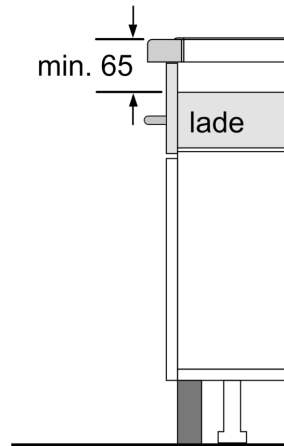

**Series 6, Induction hob, 60 cm,  
Black, surface mount with frame  
PVS645FB5E**

**De inductiekookplaat voor snel, veilig en  
schoon koken met laag energieverbruik.**

**Technische Data**

Productnaam/ Productfamilie: ..... kookplaat glaskeramiek  
Inbouw/vrijstaand: ..... Inbouw  
Energiebron: ..... Electrisch  
Aantal kookzones: ..... 4  
Inbouwafmetingen (hxbxd): ..... 55 x 560-560 x 490-500 mm  
Breedte: ..... 583 mm  
Afmetingen (HxBxD): ..... 55 x 583 x 513 mm  
Afmetingen inclusief verpakking (hxbxd): ..... 126 x 753 x 608 mm  
Nettogewicht: ..... 11.8 kg  
Brutogewicht: ..... 14.1 kg  
Restwarmte indicator: ..... Apart  
Positie bedieningspaneel: ..... Front  
Materiaal vangschaal: ..... Keramisch glas  
Kleur oppervlak: ..... Zwart, RVS  
Kleur van de omlijsting: ..... RVS  
Lengte elektriciteits snoer: ..... 110.0 cm  
EAN-code: ..... 4242005088737  
Spanning: ..... 220-240 V  
Frequentie: ..... 50; 60 Hz

**De inductiekookplaat voor snel, veilig en  
schoon koken met laag energieverbruik.**

---

**Algemeen:**

- 4 Elektronisch geregelde inductiekookzones met panwaarneming
- Linksvoor: Ø 190 mm / 2.2 kW (met PowerBoost 3.7 kW) -
- Linksachter: Ø 190 mm / 2.2 kW (met PowerBoost 3.7 kW) -
- Rechtsvoor: Ø 180 mm / 1.8 kW (met PowerBoost 3.1 kW) -
- Rechtsachter: Ø 145 mm / 1.4 kW (met PowerBoost 2.2 kW)
- PowerBoost-functie voor alle kookzones
- Elektronische besturing met 17 standen

**Technische specificaties:**

- Inbouwmaten (hxbxd): 560 mm x 500 mm x 55 mm
- Afmetingen: (bxd) 583 mm x 513 mm
- Aansluitwaarde: 6.9 kW
- Inclusief aansluitsnoer
- Minimale werkbladdikte: 30 mm

**Series 6, Induction hob, 60 cm,  
Black, surface mount with frame  
PVS645FB5E**

Afmeting in mm

① Er moet voor een ve worden gezorgd.