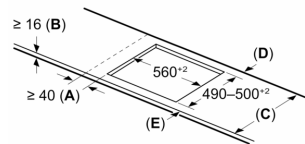

Installatie

- Afmetingen (bx dxh mm): 592 x 522 x 51
- Inbouwmaten (hxbxd mm) : 51 x 560 x (490 - 500)
- Minimale werkbladdikte: 16 mm
- Aansluitwaarde: 6.9 kW
- Power Management-functie: beperk het maximale vermogen indien nodig (afhankelijk van de zekering van de elektrische installatie).

**Serie 6, Inductiekookplaat, 60 cm,
Zwart, opbouwmontage zonder rand
PVS631HC1M**

Afmeting in mm

Afmeting in mm

A: Min. afstand van de afzuigkap-uitsparing tot de wand

B: De ruimte tussen het oppervlak van het werkblad en de bovenkant van het front van de oven moet 30 mm zijn