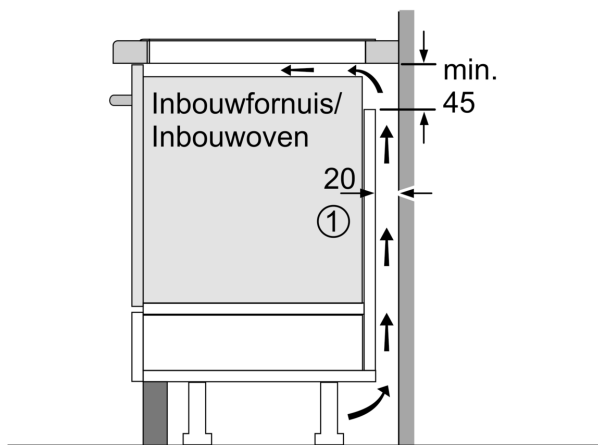

Installatie

- Afmetingen (bx dxh mm): 592 x 522 x 51
- Inbouwmaten (hxbxd mm) : 51 x 560 x (490 - 500)
- Minimale werkbladdikte: 16 mm
- Aansluitwaarde: 6.9 kW
- Power Management-functie: beperk het maximale vermogen indien nodig (afhankelijk van de zekering van de elektrische installatie).

**Serie 6, Inductiekookplaat, 60 cm,
Zwart, opbouwmontage zonder rand
PVS631HC1M**

Afmeting in mm

Afmeting in mm

A: Min. afstand van de afzuigkap-uitsparing tot de wand

B: De ruimte tussen het oppervlak van het werkblad en de bovenkant van het front van de oven moet 30 mm zijn

Zie ruimtevereisten voor de oven

Het werkblad waarin de kookplaat wordt geïnstalleerd moet bestand zijn tegen belastingen van ca. 60 kg; gebruik indien nodig geschikte steunconstructies

C	D	E
585-600	50	≥ 35
> 600	≥ 50	≥ 50

A: Inbouwdiepte

①

Er moet voor een ventilatiespleet worden gezorgd.

Afmetingen in mm

Afmetingen in mm

①
Er moet voor een ventilatiespleet
worden gezorgd.

Afmetingen in mm