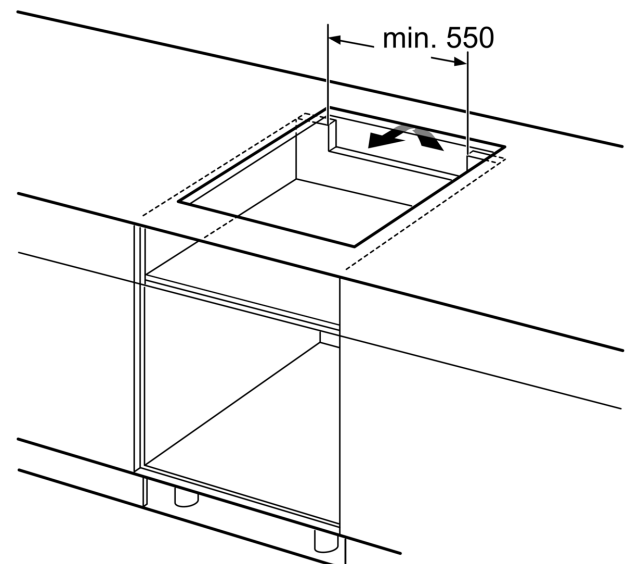

Installatie

- Afmetingen (bx dxh mm): 592 x 522 x 51
- Inbouwmaten (hxbxd mm) : 51 x 560 x (490 - 500)
- Minimale werkbladdikte: 16 mm
- Aansluitwaarde: 6.9 kW
- Power Management-functie: beperk het maximale vermogen indien nodig (afhankelijk van de zekering van de elektrische installatie).

**Serie 6, Inductiekookplaat, 60 cm,
Zwart, opbouwmontage zonder rand
PVS631HC1M**

Afmeting in mm

Afmeting in mm

A: Min. afstand van de afzuigkap-uitsparing tot de wand

B: De ruimte tussen het oppervlak van het werkblad en de bovenkant van het front van de oven moet 30 mm zijn

Zie ruimtevereisten voor de oven

Het werkblad waarin de kookplaat wordt geïnstalleerd moet bestand zijn tegen belastingen van ca. 60 kg; gebruik indien nodig geschikte steunconstructies

C	D	E
585-600	50	≥ 35
> 600	≥ 50	≥ 50

A: Inbouwdiepte

①

Er moet voor een ventilatiespleet worden gezorgd.

Afmetingen in mm

Afmetingen in mm

①
Er moet voor een ventilatiespleet
worden gezorgd.

Afmetingen in mm