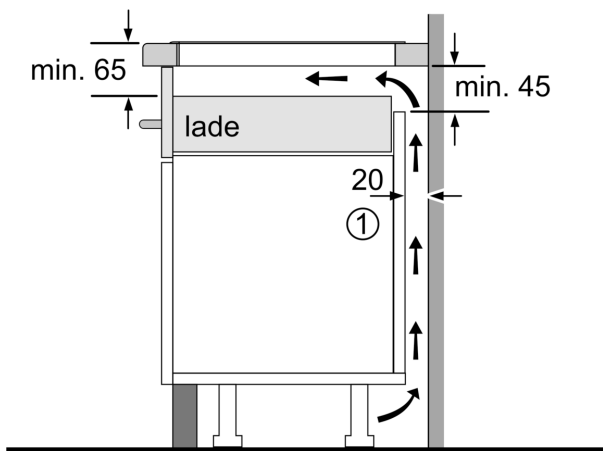

Installatie

- Afmetingen (bx dxh mm): 592 x 522 x 51
- Inbouwmaten (hxbxd mm) : 51 x 560 x (490 - 500)
- Minimale werkbladdikte: 16 mm
- Aansluitwaarde: 6.9 kW
- Power Management-functie: beperk het maximale vermogen indien nodig (afhankelijk van de zekering van de elektrische installatie).

**Serie 6, Inductiekookplaat, 60 cm,
Zwart, opbouwmontage zonder rand
PVS631HC1M**

Afmeting in mm

Afmeting in mm

A: Min. afstand van de afzuigkap-uitsparing tot de wand

B: De ruimte tussen het oppervlak van het werkblad en de bovenkant van het front van de oven moet 30 mm zijn

Zie ruimtevereisten voor de oven

Het werkblad waarin de kookplaat wordt geïnstalleerd moet bestand zijn tegen belastingen van ca. 60 kg; gebruik indien nodig geschikte steunconstructies

C	D	E
585-600	50	≥ 35
> 600	≥ 50	≥ 50

A: Inbouwdiepte

①

Er moet voor een ventilatiespleet worden gezorgd.

Afmetingen in mm

Afmetingen in mm

①
Er moet voor een ventilatiespleet
worden gezorgd.

Afmetingen in mm