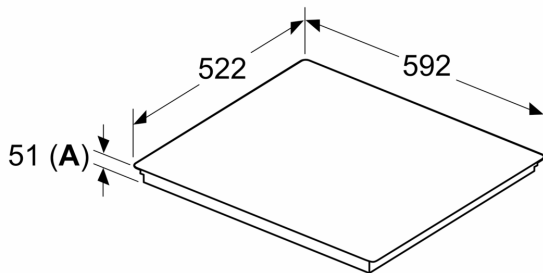

**Serie 6, Inductiekookplaat, 60 cm,
Zwart, opbouwmontage zonder rand
PVS631HC1M**

Afmeting in mm