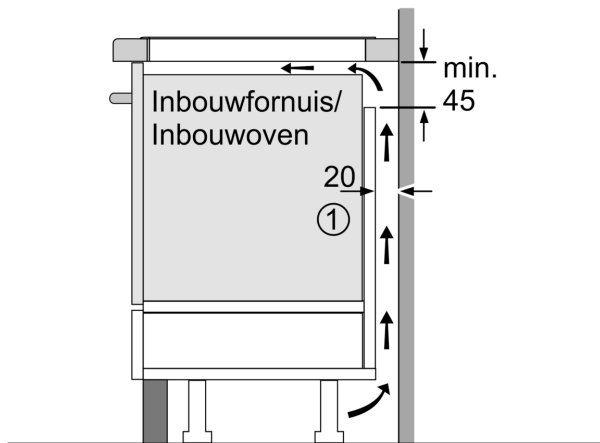

Installatie

- Afmetingen (bxdxh mm): 710 x 527 x 51
- Inbouwmaten (hxbxd mm) : 51 x 560 x (490 - 500)
- Minimale werkbladdikte: 16 mm
- Aansluitwaarde: 7.4 kW
- Power Management-functie: beperk het maximale vermogen indien nodig (afhankelijk van de zekering van de elektrische installatie).

**Serie 6, Inductiekookplaat, 70 cm,
Zwart, opbouwmontage met rand
PVQ795HC1E**

Afmeting in mm

| C | D | E |
|---------|------|------|
| 585-600 | 50 | ≥ 35 |
| > 600 | ≥ 50 | ≥ 50 |

A: Min. afstand van de kookplatuitsparing tot de wand

B: De ruimte tussen het oppervlak van het werkblad en de bovenkant van het front van de oven moet 30 mm zijn

Zie ruimtevereisten voor de oven

Het werkblad waarin de kookplaat wordt geïnstalleerd moet bestand zijn tegen belastingen van ca. 60 kg; gebruik indien nodig geschikte steunconstructies

Afmeting in mm

A: Inbouwdiepte

① Er moet voor een ventilatiespleet worden gezorgd.

Afmetingen in mm

Afmetingen in mm

①
Er moet voor een ventilatiespleet
worden gezorgd.

Afmetingen in mm