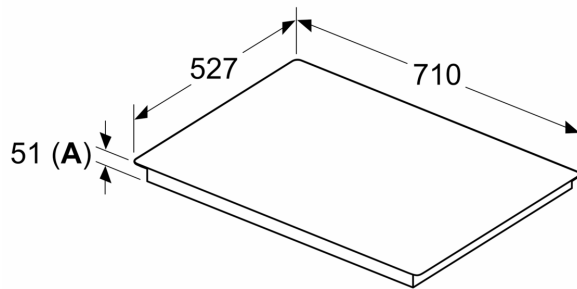

Installatie

- Afmetingen (bxdxh mm): 710 x 527 x 51
- Inbouwmaten (hxbxd mm) : 51 x 560 x (490 - 500)
- Minimale werkbladdikte: 16 mm
- Aansluitwaarde: 7.4 kW
- Power Management-functie: beperk het maximale vermogen indien nodig (afhankelijk van de zekering van de elektrische installatie).

**Serie 6, Inductiekookplaat, 70 cm,
Zwart, opbouwmontage met rand
PVQ795HC1E**

Afmeting in mm

| C | D | E |
|---------|------|------|
| 585-600 | 50 | ≥ 35 |
| > 600 | ≥ 50 | ≥ 50 |

A: Min. afstand van de kookplatuitsparing tot de wand

Afmeting in mm

A: Inbouwdiepte

① Er moet voor een ventilatiespleet worden gezorgd.

Afmetingen in mm

Afmetingen in mm

①
Er moet voor een ventilatiespleet
worden gezorgd.

Afmetingen in mm