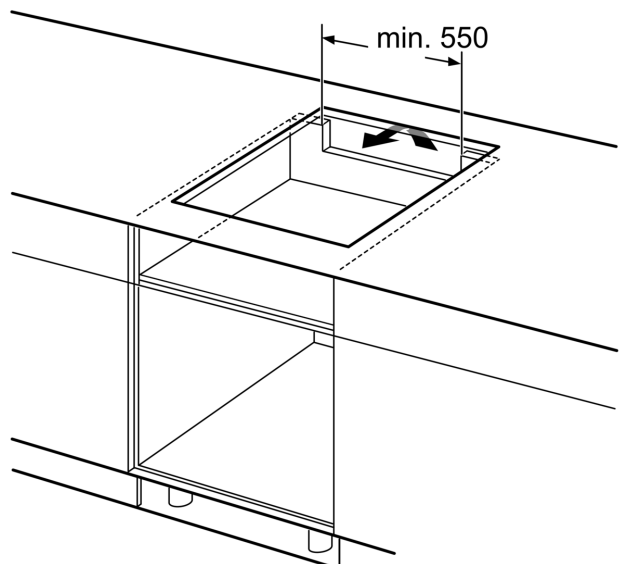

Installatie

- Afmetingen (bxdxh mm): 710 x 527 x 51
- Inbouwmaten (hxbxd mm) : 51 x 560 x (490 - 500)
- Minimale werkbladdikte: 16 mm
- Aansluitwaarde: 7.4 kW
- Power Management-functie: beperk het maximale vermogen indien nodig (afhankelijk van de zekering van de elektrische installatie).

Afmeting in mm

A: Inbouwdiepte

①

Er moet voor een ventilatiespleet worden gezorgd.

Afmetingen in mm

Afmetingen in mm

①
Er moet voor een ventilatiespleet
worden gezorgd.

Afmetingen in mm