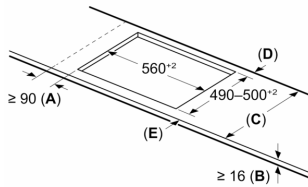

**Serie 6, Inductiekookplaat, 70 cm,
Zwart, opbouwmontage met rand
PVQ795HC1E**

Afmeting in mm