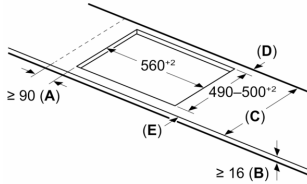

Serie 6, Inductiekookplaat, 70 cm, Zwart, opbouwmontage met rand PVQ795HC1E

Afmeting in mm