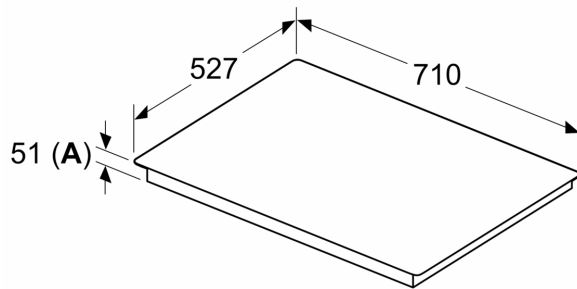

Installatie

- Afmetingen (bxdxh mm): 710 x 527 x 51
- Inbouwmaten (hxbxd mm) : 51 x 560 x (490 - 500)
- Minimale werkbladdikte: 16 mm
- Aansluitwaarde: 7.4 kW
- Power Management-functie: beperk het maximale vermogen indien nodig (afhankelijk van de zekering van de elektrische installatie).

Serie 6, Inductiekookplaat, 70 cm, Zwart, opbouwmontage met rand PVQ795HC1E

Afmeting in mm

A: Min. afstand van de kookplatuitsparing tot de wand

B: De ruimte tussen het oppervlak van het werkblad en de bovenkant van het front van de oven moet 30 mm zijn

Afmeting in mm

A: Inbouwdiepte

①

Er moet voor een ventilatiespleet worden gezorgd.

Afmetingen in mm

Afmetingen in mm

①
Er moet voor een ventilatiespleet
worden gezorgd.

Afmetingen in mm