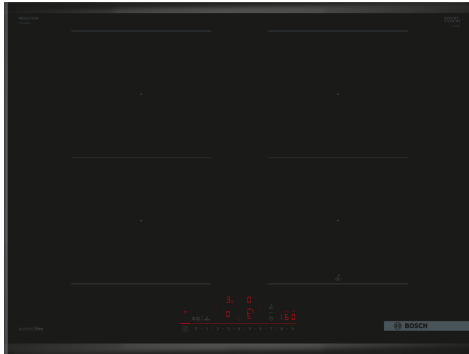

**Serie 6, Inductiekookplaat, 70 cm,
Zwart, opbouwmontage met rand
PVQ795HC1E**

HEZ32WA00	Draadloze bluetooth thermometer
HEZ390090	rvs wokpan glazen deksel
HEZ390210	Systeem koekenpan Ø 15cm
HEZ390220	Systeem koekenpan Ø 19cm
HEZ390230	Systeem koekenpan Ø 21cm
HEZ394301	Verbindingslijst
HEZ9ES100 :	
HEZ9FE280	Gietijzeren braadpan Ø 18 / 28 cm
HEZ9SE030	3-delige pannenset
HEZ9SE040	4-delige pannenset
HEZ9SE060	6-delige pannenset

De DirectSelect kookplaat met PerfectFry Plus: Directe en eenvoudige bediening met temperatuursensor om aanbranden te voorkomen

- **DirectSelect:** directe, eenvoudige selectie van de gewenste kookzone, vermogen en extra functies.
- **CombiZone:** combineer twee inductiezones om groot kookgerei effectief te verwarmen.
- **PerfectFry Plus:** aanbranden behoort tot het verleden.
- **Smart Hood Automatic:** een bijpassende afzuigkap die zich tijdens het koken automatisch aanpast aan de instellingen van je kookplaat.
- **Favorieten knop:** personaliseer je kookplaat met Home Connect.

Productnaam/ Productfamilie: kookplaat glaskeramik
 Inbouw/vrijstaand: Inbouw
 Energiebron: Electrisch
 Aantal kookzones: 4
 Inbouwafmetingen (hxbxd): 51 x 560-560 x 490-500 mm
 Breedte: 710 mm
 Afmetingen (hxbxd): 51 x 710 x 527 mm
 Afmetingen inclusief verpakking hxbxd: 130 x 950 x 600 mm
 Nettogewicht: 11.7 kg
 Brutoweight: 15.4 kg
 Restwarmte indicator: Apart
 Positie bedieningspaneel: Front
 Materiaal vangschaal: Keramisch glas
 Kleur oppervlak: Zwart
 Lengte elektriciteitsnoer: 110.0 cm
 EAN-code: 4242005395026
 Spanning: 220-240 V
 Frequentie: 50; 60 Hz