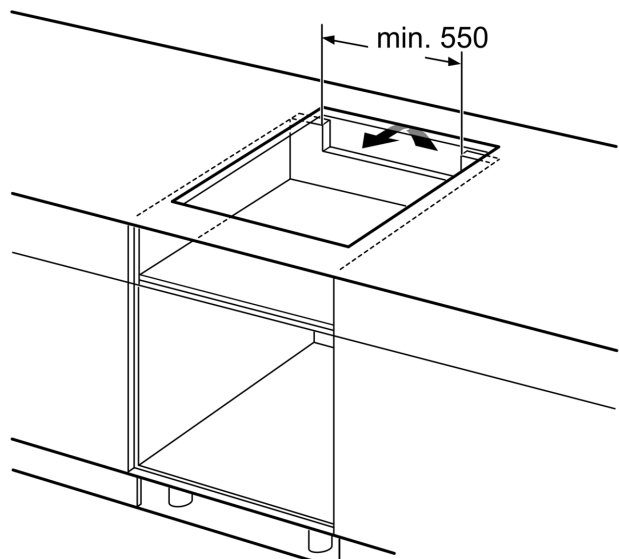

Installatie

- Afmetingen (bxdxh mm): 710 x 527 x 51
- Inbouwmaten (hxbxd mm) : 51 x 560 x (490 - 500)
- Minimale werkbladdikte: 16 mm
- Aansluitwaarde: 7.4 kW
- Power Management-functie: beperk het maximale vermogen indien nodig (afhankelijk van de zekering van de elektrische installatie).

B: De ruimte tussen het oppervlak van het werkblad en de bovenkant van het front van de oven moet 30 mm zijn

Zie ruimtevereisten voor de oven

Het werkblad waarin de kookplaat wordt geïnstalleerd moet bestand zijn tegen belastingen van ca. 60 kg; gebruik indien nodig geschikte steunconstructies

Afmeting in mm

A: Inbouwdiepte

① Er moet voor een ventilatiespleet worden gezorgd.

Afmetingen in mm

Afmetingen in mm

①
Er moet voor een ventilatiespleet
worden gezorgd.

Afmetingen in mm