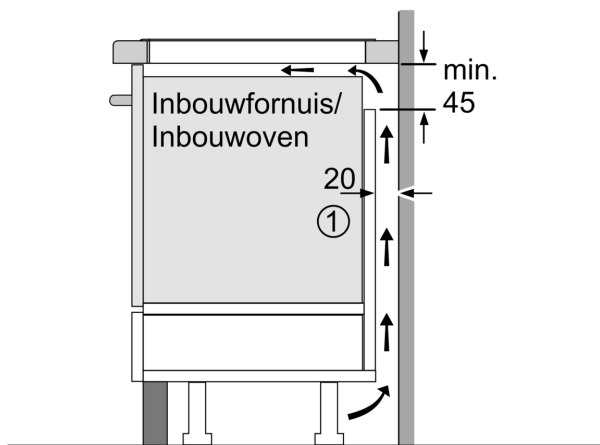

Installatie

- Afmetingen (bxdxh mm): 710 x 527 x 51
- Inbouwmaten (hxbxd mm) : 51 x 560 x (490 - 500)
- Minimale werkbladdikte: 16 mm
- Aansluitwaarde: 7.4 kW
- Power Management-functie: beperk het maximale vermogen indien nodig (afhankelijk van de zekering van de elektrische installatie).

Serie 6, Inductiekookplaat, 70 cm, Zwart, opbouwmontage met rand PVQ795HC1E

Afmeting in mm

A: Min. afstand van de kookplatuitsparing tot de wand

B: De ruimte tussen het oppervlak van het werkblad en de bovenkant van het front van de oven moet 30 mm zijn

Zie ruimtevereisten voor de oven

Het werkblad waarin de kookplaat wordt geïnstalleerd moet bestand zijn tegen belastingen van ca. 60 kg; gebruik indien nodig geschikte steunconstructies

C	D	E
585-600	50	≥ 35
> 600	≥ 50	≥ 50

Afmeting in mm

A: Inbouwdiepte

①

Er moet voor een ventilatiespleet worden gezorgd.

Afmetingen in mm

Afmetingen in mm

①
Er moet voor een ventilatiespleet
worden gezorgd.

Afmetingen in mm