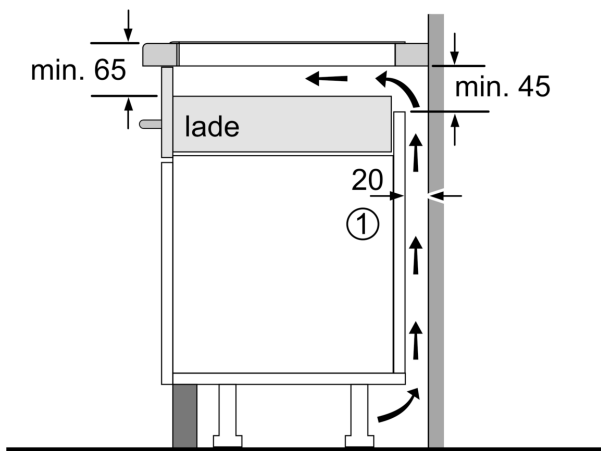

Installatie

- Afmetingen (bxdxh mm): 710 x 527 x 51
- Inbouwmaten (hxbxd mm) : 51 x 560 x (490 - 500)
- Minimale werkbladdikte: 16 mm
- Aansluitwaarde: 7.4 kW
- Power Management-functie: beperk het maximale vermogen indien nodig (afhankelijk van de zekering van de elektrische installatie).

Serie 6, Inductiekookplaat, 70 cm, Zwart, opbouwmontage met rand PVQ795HC1E

Afmeting in mm

A: Min. afstand van de kookplatuitsparing tot de wand

B: De ruimte tussen het oppervlak van het werkblad en de bovenkant van het front van de oven moet 30 mm zijn

Zie ruimtevereisten voor de oven

Het werkblad waarin de kookplaat wordt geïnstalleerd moet bestand zijn tegen belastingen van ca. 60 kg; gebruik indien nodig geschikte steunconstructies

C	D	E
585-600	50	≥ 35
> 600	≥ 50	≥ 50

Afmeting in mm

A: Inbouwdiepte

①

Er moet voor een ventilatiespleet worden gezorgd.

Afmetingen in mm

Afmetingen in mm

①
Er moet voor een ventilatiespleet
worden gezorgd.

Afmetingen in mm