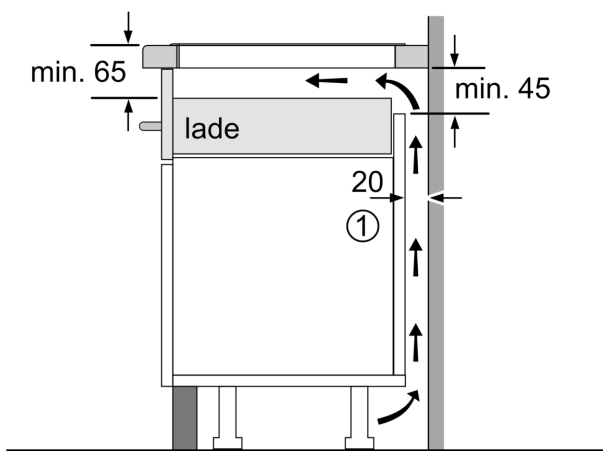

Installatie

- Afmetingen (bxdxh mm): 710 x 527 x 51
- Inbouwmaten (hxbxd mm) : 51 x 560 x (490 - 500)
- Minimale werkbladdikte: 16 mm
- Aansluitwaarde: 7.4 kW
- Power Management-functie: beperk het maximale vermogen indien nodig (afhankelijk van de zekering van de elektrische installatie).

B: De ruimte tussen het oppervlak van het werkblad en de bovenkant van het front van de oven moet 30 mm zijn

Zie ruimtevereisten voor de oven

Het werkblad waarin de kookplaat wordt geïnstalleerd moet bestand zijn tegen belastingen van ca. 60 kg; gebruik indien nodig geschikte steunconstructies

Afmeting in mm

A: Inbouwdiepte

① Er moet voor een ventilatiespleet worden gezorgd.

Afmetingen in mm

Afmetingen in mm

①
Er moet voor een ventilatiespleet
worden gezorgd.

Afmetingen in mm