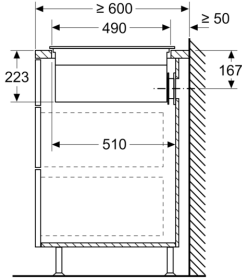

Serie 6, Inductiekookplaat met afzuiging, 70 cm, opbouwmontage met rand PVQ795H26E

Afmeting in mm