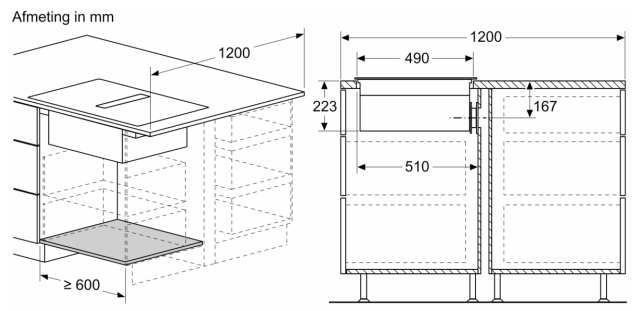

A	E	F	G	H
S-grootte	≥ 600	547	545	579
M-groottes	≥ 650	574	569	603
L-grootte	≥ 700	612	609	643

- A: 90° bocht
- B: Aansluitbus
- C: Rechte buis
- D: 90° Adapter rond-plat