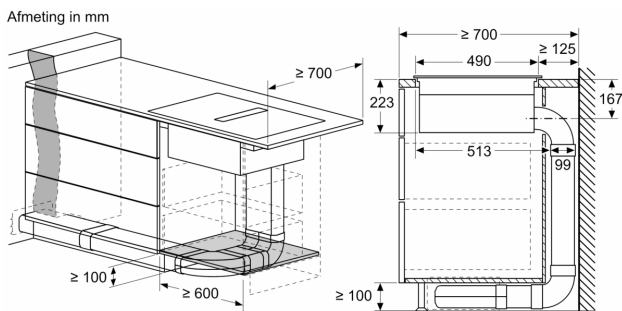

#### Installatie

- Afmetingen (bxdxh mm): 710 x 527 x 223
- Inbouwmaten (hxbxd mm) : 223 x 560 x (490 - 490)
- Minimale werkbladdikte: 16 mm
- Aansluitwaarde: 7.4 kW
- Power Management-functie: beperk het maximale vermogen indien nodig (afhankelijk van de zekering van de elektrische installatie).
- Aansluitsnoer: 1.1 m, Inclusief aansluitsnoer

**A:** Buislengte  
**B:** Keukenhoogte  
**C:** 90° maat M bocht  
**D:** 90° maat L bocht  
**E:** Aansluitbus  
**F:** Diffuser  
**G:** Ingekorte lade

De installateur moet de buislengte kiezen en indien nodig op maat maken overeenkomstig de keukenhoogte

A	B
500	≤ 940
1000	> 940

Afmeting in mm

**A:** Buislengte  
**B:** Keukenhoogte  
**C:** 90° maat S bocht  
**D:** 90° maat L bocht  
**E:** Aansluitbus  
**F:** Diffuser  
**G:** Ingekorte lade

Kanaalset beschikbaar voor ≥ 600 mm diepe werkbladen en tot 960 mm hoogte

De installateur moet de buislengte kiezen en indien nodig op maat maken overeenkomstig de keukenhoogte

A	B
500	≤ 990
1000	> 990

A	E	F	G	H
S-grootte	≥ 600	547	545	579
M-groottes	≥ 650	574	569	603
L-grootte	≥ 700	612	609	643