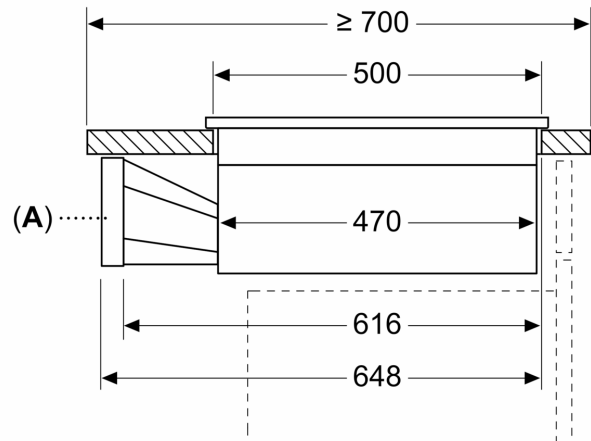

A: Adapter rond-plat

Afmeting in mm
Vooraanzicht