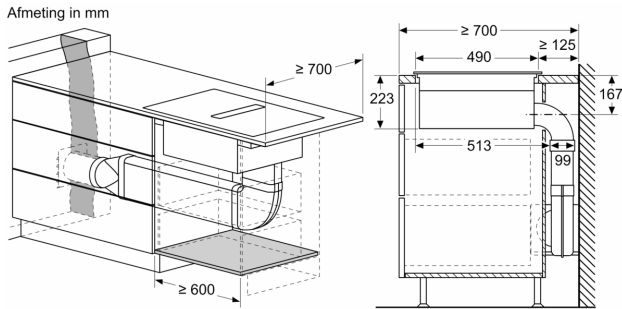

#### Installatie

- Afmetingen (bxdxh mm): 710 x 527 x 223
- Inbouwmaten (hxbxd mm) : 223 x 560 x (490 - 490)
- Minimale werkbladdikte: 16 mm
- Aansluitwaarde: 7.4 kW
- Power Management-functie: beperk het maximale vermogen indien nodig (afhankelijk van de zekering van de elektrische installatie).
- Aansluitsnoer: 1.1 m, Inclusief aansluitsnoer

**A:** Buislengte  
**B:** Keukenhoogte  
**C:** 90° maat M bocht  
**D:** 90° maat L bocht  
**E:** Aansluitbus  
**F:** Diffuser  
**G:** Ingekorte lade

De installateur moet de buislengte kiezen en indien nodig op maat maken overeenkomstig de keukenhoogte

A	B
500	≤ 940
1000	> 940

Afmeting in mm

**A:** Buislengte  
**B:** Keukenhoogte  
**C:** 90° maat S bocht  
**D:** 90° maat L bocht  
**E:** Aansluitbus  
**F:** Diffuser  
**G:** Ingekorte lade

Kanaalset beschikbaar voor ≥ 600 mm diepe werkbladen en tot 960 mm hoogte

De installateur moet de buislengte kiezen en indien nodig op maat maken overeenkomstig de keukenhoogte

A	B
500	≤ 990
1000	> 990

A	E	F	G	H
S-grootte	≥ 600	547	545	579
M-groottes	≥ 650	574	569	603
L-grootte	≥ 700	612	609	643