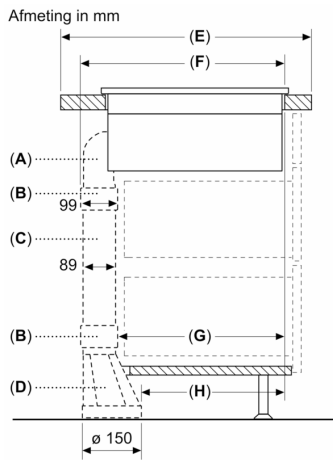

A	E	F	G	H
S-grootte	≥ 600	547	451	389
M-groottes	≥ 650	574	475	413
L-grootte	≥ 700	612	515	453

1. A: 90° bocht
   B: Aansluitbus
   C: Rechte buis
   D: Rechte adapter rond-plat