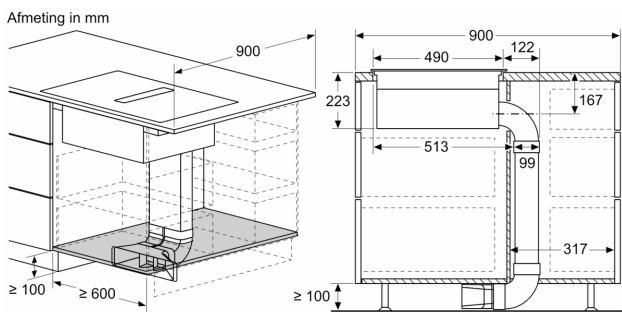

#### Installatie

- Afmetingen (bxdxh mm): 710 x 527 x 223
- Inbouwmaten (hxbxd mm) : 223 x 560 x (490 - 490)
- Minimale werkbladdikte: 16 mm
- Aansluitwaarde: 7.4 kW
- Power Management-functie: beperk het maximale vermogen indien nodig (afhankelijk van de zekering van de elektrische installatie).
- Aansluitsnoer: 1.1 m, Inclusief aansluitsnoer

**A:** Buislengte  
**B:** Keukenhoogte  
**C:** 90° maat M bocht  
**D:** 90° maat L bocht  
**E:** Aansluitbus  
**F:** Diffuser  
**G:** Ingekorte lade

De installateur moet de buislengte kiezen en indien nodig op maat maken overeenkomstig de keukenhoogte

A	B
500	≤ 940
1000	> 940

Afmeting in mm

**A:** Buislengte  
**B:** Keukenhoogte  
**C:** 90° maat S bocht  
**D:** 90° maat L bocht  
**E:** Aansluitbus  
**F:** Diffuser  
**G:** Ingekorte lade

Kanaalset beschikbaar voor ≥ 600 mm diepe werkbladen en tot 960 mm hoogte

De installateur moet de buislengte kiezen en indien nodig op maat maken overeenkomstig de keukenhoogte

A	B
500	≤ 990
1000	> 990

A	E	F	G	H
S-grootte	≥ 600	547	545	579
M-groottes	≥ 650	574	569	603
L-grootte	≥ 700	612	609	643