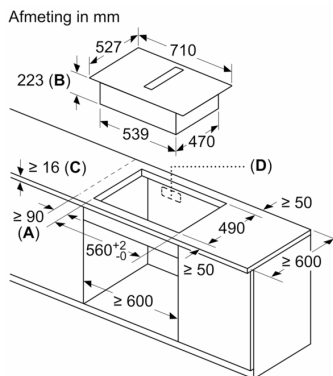

1. A: Minimale afstand kookplatuitsparing tot wand
   B: Inbouwdiepte
   C: Het werkblad, waarin de kookzone wordt ingebouwd, moet lasten tot ca. 60 kg kunnen dragen, indien nodig met behulp van een geschikte onderconstructie.
   D: In de achterwand moet een uitsparing voor de leidingen worden gemaakt. Exacte grootte en positie kunnen uit de specifieke tekeningen worden gehaald.

Afmeting in mm