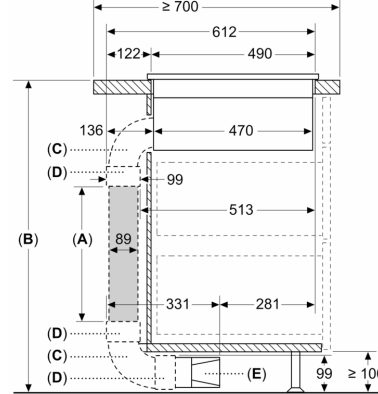

#### Installatie

- Afmetingen (bxdxh mm): 710 x 527 x 223
- Inbouwmaten (hxbxd mm) : 223 x 560 x (490 - 490)
- Minimale werkbladdikte: 16 mm
- Aansluitwaarde: 7.4 kW
- Power Management-functie: beperk het maximale vermogen indien nodig (afhankelijk van de zekering van de elektrische installatie).
- Aansluitsnoer: 1.1 m, Inclusief aansluitsnoer

## Serie 6, Inductiekookplaat met afzuiging, 70 cm, opbouwmontage met rand PVQ795H26E

Afmeting in mm

Afmeting in mm

**A:** Buislengte  
**B:** Keukenhoogte  
**C:** 90° maat L bocht  
**D:** Aansluitbus  
**E:** Diffuser

Afmeting in mm  
 Vooraanzicht