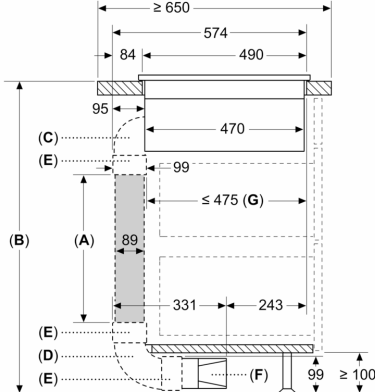

#### Installatie

- Afmetingen (bxdxh mm): 710 x 527 x 223
- Inbouwmaten (hxbxd mm) : 223 x 560 x (490 - 490)
- Minimale werkbladdikte: 16 mm
- Aansluitwaarde: 7.4 kW
- Power Management-functie: beperk het maximale vermogen indien nodig (afhankelijk van de zekering van de elektrische installatie).
- Aansluitsnoer: 1.1 m, Inclusief aansluitsnoer

## Serie 6, Inductiekookplaat met afzuiging, 70 cm, opbouwmontage met rand PVQ795H26E

Afmeting in mm

Afmeting in mm

**A:** Buislengte  
**B:** Keukenhoogte  
**C:** 90° maat L bocht  
**D:** Aansluitbus  
**E:** Diffuser

Kanaalset beschikbaar voor ≥ 700 mm diepe werkbladen en tot 960 mm hoogte

De installateur moet de buislengte kiezen en indien nodig op maat maken overeenkomstig de keukenhoogte

A	B
500	≤ 960
1000	> 960

Afmeting in mm