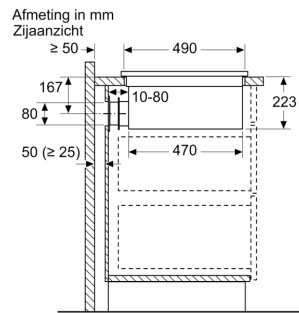

#### Installatie

- Afmetingen (bxdxh mm): 710 x 527 x 223
- Inbouwmaten (hxbxd mm) : 223 x 560 x (490 - 490)
- Minimale werkbladdikte: 16 mm
- Aansluitwaarde: 7.4 kW
- Power Management-functie: beperk het maximale vermogen indien nodig (afhankelijk van de zekering van de elektrische installatie).
- Aansluitsnoer: 1.1 m, Inclusief aansluitsnoer

A	B
500	≤ 940
1000	> 940

Afmeting in mm

**A:** Buislengte  
**B:** Keukenhoogte  
**C:** 90° maat S bocht  
**D:** 90° maat L bocht  
**E:** Aansluitbus  
**F:** Diffuser  
**G:** Ingekorte lade

Kanaalset beschikbaar voor ≥ 600 mm diepe werkbladen en tot 960 mm hoogte

Afmeting in mm

A: Adapter rond-plat

Afmeting in mm  
 Vooraanzicht

A: Direct op de achterzijde aangesloten

Afmeting in mm  
 Vooraanzicht - Meubeluitsparing  
 voor circulatielucht zonder kanaal

Bij installatie direct tegen de buitenwanden die niet zijn geïsoleerd ( $\mu \geq 0,5 \text{ W/m}^2 \cdot ^\circ\text{C}$ ), adviseren wij het gebruik van gedeeltelijke of volledig in kanalen uitgevoerd recirculatieconfiguraties.

Afmeting in mm  
 Vooraanzicht