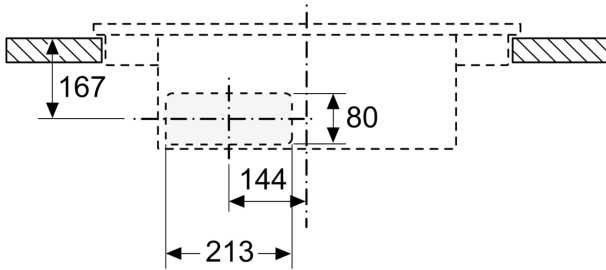

#### Installatie

- Afmetingen (bxdxh mm): 710 x 527 x 223
- Inbouwmaten (hxbxd mm) : 223 x 560 x (490 - 490)
- Minimale werkbladdikte: 16 mm
- Aansluitwaarde: 7.4 kW
- Power Management-functie: beperk het maximale vermogen indien nodig (afhankelijk van de zekering van de elektrische installatie).
- Aansluitsnoer: 1.1 m, Inclusief aansluitsnoer

Afmeting in mm

A: Adapter rond-plat

Afmeting in mm  
 Vooraanzicht

A: Direct op de achterzijde aangesloten

Afmeting in mm  
 Vooraanzicht - Meubeluitsparing  
 voor circulatielucht zonder kanaal

Bij installatie direct tegen de buitenwanden die niet zijn geïsoleerd ( $\mu \geq 0,5 \text{ W/m}^2 \cdot ^\circ\text{C}$ ), adviseren wij het gebruik van gedeeltelijke of volledig in kanalen uitgevoerd recirculatieconfiguraties.

Afmeting in mm  
 Vooraanzicht