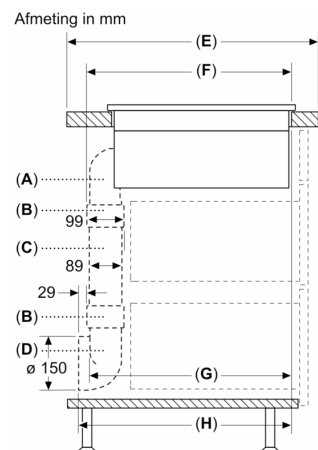

A	E	F	G	H
S-grootte	≥ 600	547	545	579
M-groottes	≥ 650	574	569	603
L-grootte	≥ 700	612	609	643

- A: 90° bocht
- B: Aansluitbus
- C: Rechte buis
- D: 90° Adapter rond-plat