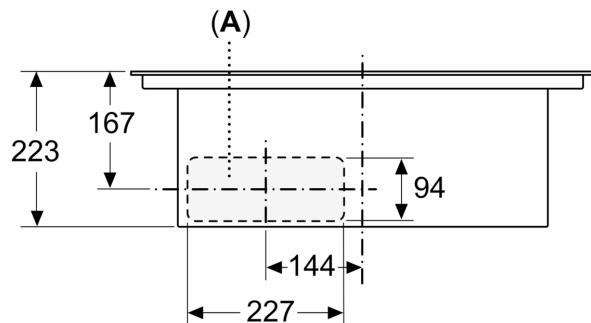

A: Direct op de achterzijde aangesloten