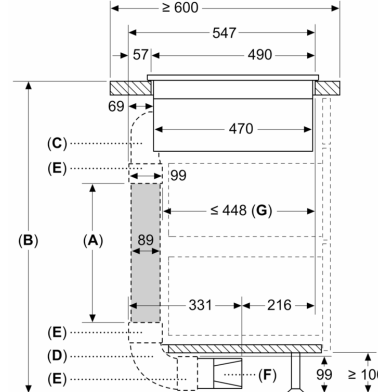

A: Buislengte
B: Keukenhoogte
C: 90° maat S bocht
D: 90° maat L bocht
E: Aansluitbus
F: Diffuser
G: Ingekorte lade

Kanaalset beschikbaar voor ≥ 600 mm diepe werkbladen en tot 960 mm hoogte

De installateur moet de buislengte kiezen en indien nodig op maat maken overeenkomstig de keukenhoogte

A	B
500	≤ 990
1000	> 990