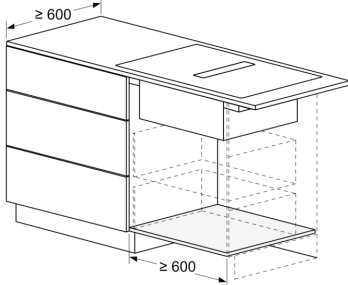

Serie 6, Inductiekookplaat met afzuiging, 70 cm, opbouwmontage met rand PVQ795H26E

Afmeting in mm