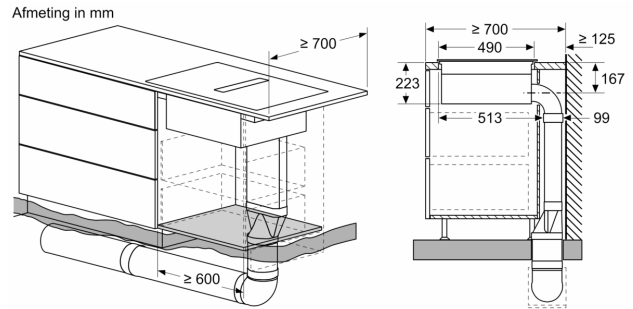

#### Installatie

- Afmetingen (bxdxh mm): 710 x 527 x 223
- Inbouwmaten (hxbxd mm) : 223 x 560 x (490 - 490)
- Minimale werkbladdikte: 16 mm
- Aansluitwaarde: 7.4 kW
- Power Management-functie: beperk het maximale vermogen indien nodig (afhankelijk van de zekering van de elektrische installatie).
- Aansluitsnoer: 1.1 m, Inclusief aansluitsnoer

**A:** Buislengte  
**B:** Keukenhoogte  
**C:** 90° maat M bocht  
**D:** 90° maat L bocht  
**E:** Aansluitbus  
**F:** Diffuser  
**G:** Ingekorte lade

De installateur moet de buislengte kiezen en indien nodig op maat maken overeenkomstig de keukenhoogte

A	B
500	≤ 940
1000	> 940

Afmeting in mm

**A:** Buislengte  
**B:** Keukenhoogte  
**C:** 90° maat S bocht  
**D:** 90° maat L bocht  
**E:** Aansluitbus  
**F:** Diffuser  
**G:** Ingekorte lade

Kanaalset beschikbaar voor ≥ 600 mm diepe werkbladen en tot 960 mm hoogte

De installateur moet de buislengte kiezen en indien nodig op maat maken overeenkomstig de keukenhoogte

A	B
500	≤ 990
1000	> 990

A	E	F	G	H
S-grootte	≥ 600	547	545	579
M-groottes	≥ 650	574	569	603
L-grootte	≥ 700	612	609	643