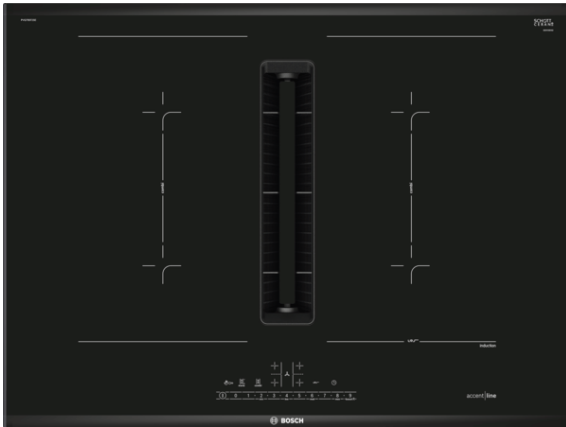

**Serie | 6, Inductiekookplaat met afzuiging, 70 cm  
PVQ795F25E**

**B**

**Optionele accessoires**

HEZ9SE030 3-delige pannenset, HEZ9VDSB1 90° buisbocht horizontaal, HEZ9VDSB2 90° buisbocht verticaal, L, HEZ9VDSB3 90° buisbocht verticaal M, HEZ9VDSB4 90° buisbocht verticaal S -60cm werkblad, HEZ9VDSI0 Adaptereindstuk rond-vlak, HEZ9VDSI1 90° Adapteraansluiting rond-vlak, HEZ9VDSM1 Vlakke rechte buis 500mm, HEZ9VDSM2 Vlakke rechte buis 1000mm, HEZ9VDSS1 Buisverbinder (vrouwelijk), HEZ9VEDU0 Akoestisch filter, HEZ9VRPD0 Recirculatie starterset, HEZ9VRUD0 Recirculatiestarterset

**Technische Data**

Productnaam/ Productfamilie :	kookplaat glaskeramiek
Uitvoering :	Inbouw
Energiesoort :	Elektrisch
Inbouwafmetingen (hxbxd) :	223 x 560-560 x 490-490
Breedte apparaat (mm) :	710
Afmetingen: hoogte x breedte x diepte (mm) :	223 x 710 x 527
Afmetingen inclusief verpakking hxbxd (mm) :	431 x 956 x 666
Nettogewicht (kg) :	24,505
Brutogewicht (kg) :	29,4
Restwarmte indicator :	zonder
Positie bedieningspaneel :	Voorzijde kookplaat
Materiaal vangschaal :	glaskeramisch
Kleur oppervlak :	zwart
Keurmerken :	CE, VDE
Lengte elektriciteitsnoer (cm) :	110
Gesealde branders :	Nee
Verwarmingselementen met booster :	alle
Vermogen 2e kookzone (W) :	3.6
Maximale afzuigcapaciteit luchtafvoer (m3/h) :	500
Max. capaciteit recirculatie intensiefstand (m3/h) :	615.0
Maximale afzuigcapaciteit recirculatie (m3/h) :	500
Afzuigcapaciteit intensiefstand (m <sup>3</sup> /h) :	622
Geluidsniveau (dB (A) re 1pW) :	69
Geurfilter :	Nee
Bedieningsmodus :	Omschakelbaar
Vertraging uitschakeling :	30
Aansluitwaarde (W) :	7400
Spanning (V) :	220-240/380-415
Frequentie (Hz) :	50-60
Kleur :	zwart
Keurmerken :	CE, VDE
Lengte elektriciteitsnoer (cm) :	110
Inbouwafmetingen (hxbxd) :	223 x 560-560 x 490-490
Afmetingen: hoogte x breedte x diepte (mm) :	223 x 710 x 527
Afmetingen inclusief verpakking hxbxd (mm) :	431 x 956 x 666
Nettogewicht (kg) :	24,505
Brutogewicht (kg) :	29,4