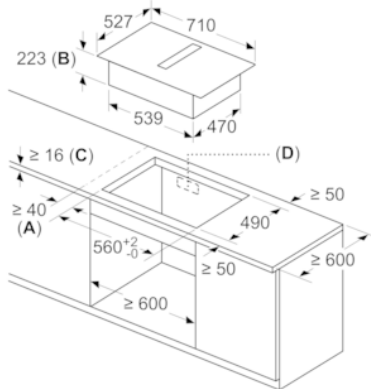

Serie | 6, Inductiekookplaat met afzuiging, 70 cm PVQ795F25E

Afmeting in mm