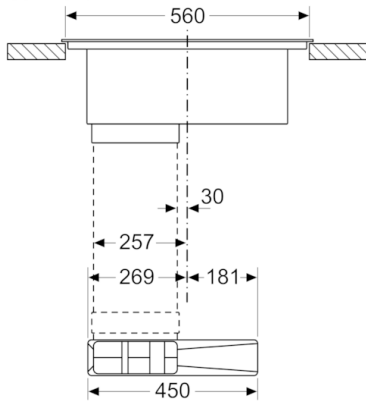

**Technische data:**

- Afmetingen (bx dxh):  
71.0 cm x 52.7 cm x 22.3 cm
- Inbouwmaten (hx bxd):  
22.3 cm x 56.0 cm x 49.0 cm - 49.0 cm
- Aansluitsnoer: 1.1 m
- Aansluitwaarde: 7.4 kW
- Inclusief aansluitsnoer
- Inbouw in een 60 cm brede kast mogelijk
- Minimale werkbladdikte: 16 mm

Afmeting in mm

A: Met 90° "L" bochten

measurements in mm  
Side view

With 3<sup>rd</sup> party 90° bow

Afmeting in mm

A: Met 90° "M" bocht  
B: Met 90° "L" bocht

Afmeting in mm

A: Met 90° "S" bocht  
B: Met 90° "L" bocht

Afmeting in mm

Vooranzicht - Meubeluitsparing voor circulatielucht zonder kanaal

**Serie | 6, Inductiekookplaat met afzuiging, 70 cm**  
**PVQ795F25E**

Afmeting in mm  
 Vooraanzicht

Afmeting in mm  
 Vooraanzicht

**A:** Direct op de achterzijde aangesloten

Afmeting in mm

Afmeting in mm