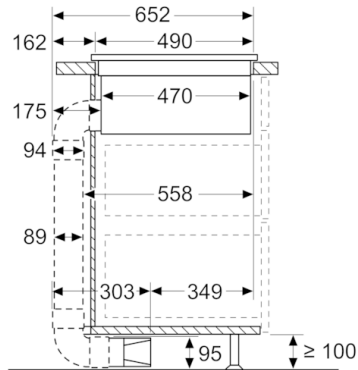

**Technische data:**

- Afmetingen (bx dxh):  
71.0 cm x 52.7 cm x 22.3 cm
- Inbouwmaten (hx bxd):  
22.3 cm x 56.0 cm x 49.0 cm - 49.0 cm
- Aansluitsnoer: 1.1 m
- Aansluitwaarde: 7.4 kW
- Inclusief aansluitsnoer
- Inbouw in een 60 cm brede kast mogelijk
- Minimale werkbladdikte: 16 mm

## Serie | 6, Inductiekookplaat met afzuiging, 70 cm PVQ795F25E

Afmeting in mm

- A: Minimale afstand kookplaatuitsparing tot wand
- B: Inbouwdiepte
- C: Het werkblad, waarin de kookzone wordt ingebouwd, moet lasten tot ca. 60 kg kunnen dragen, indien nodig met behulp van een geschikte onderconstructie.
- D: In de achterwand moet een uitsparing voor de leidingen worden gemaakt.

Afmeting in mm

A: Met 90° "L" bochten

measurements in mm  
Side view

With 3<sup>rd</sup> party 90° bow

Afmeting in mm

A: Met 90° "M" bocht  
B: Met 90° "L" bocht

Afmeting in mm

A: Met 90° "S" bocht  
B: Met 90° "L" bocht

Afmeting in mm

Vooranzicht - Meubeluitsparing voor circulatielucht zonder kanaal

**Serie | 6, Inductiekookplaat met afzuiging, 70 cm**  
**PVQ795F25E**

Afmeting in mm  
 Vooraanzicht

Afmeting in mm  
 Vooraanzicht