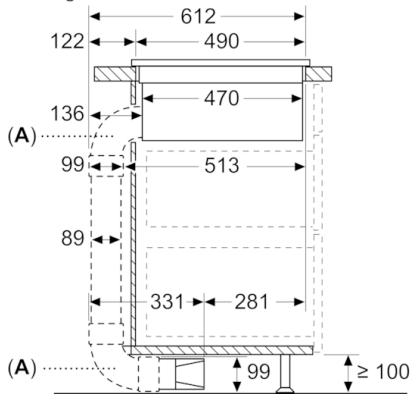

**Technische data:**

- Afmetingen (bx dxh):  
71.0 cm x 52.7 cm x 22.3 cm
- Inbouwmaten (hx bxd):  
22.3 cm x 56.0 cm x 49.0 cm - 49.0 cm
- Aansluitsnoer: 1.1 m
- Aansluitwaarde: 7.4 kW
- Inclusief aansluitsnoer
- Inbouw in een 60 cm brede kast mogelijk
- Minimale werkbladdikte: 16 mm

## Serie | 6, Inductiekookplaat met afzuiging, 70 cm PVQ795F25E

Afmeting in mm

- A: Minimale afstand kookplaatuitsparing tot wand
- B: Inbouwdiepte
- C: Het werkblad, waarin de kookzone wordt ingebouwd, moet lasten tot ca. 60 kg kunnen dragen, indien nodig met behulp van een geschikte onderconstructie.
- D: In de achterwand moet een uitsparing voor de leidingen worden gemaakt.

Afmeting in mm

A: Met 90° "L" bochten

measurements in mm  
Side view

With 3<sup>rd</sup> party 90° bow

Afmeting in mm

A: Met 90° "M" bocht  
B: Met 90° "L" bocht

Afmeting in mm

A: Met 90° "S" bocht  
B: Met 90° "L" bocht

**A:** Direct op de achterzijde aangesloten

Afmeting in mm

Afmeting in mm