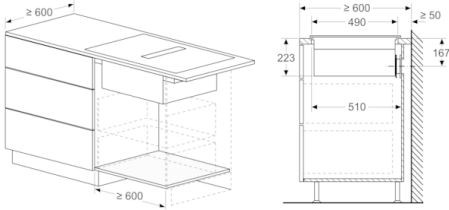

**Technische data:**

- Afmetingen (bx dxh):  
71.0 cm x 52.7 cm x 22.3 cm
- Inbouwmaten (hx bxd):  
22.3 cm x 56.0 cm x 49.0 cm - 49.0 cm
- Aansluitsnoer: 1.1 m
- Aansluitwaarde: 7.4 kW
- Inclusief aansluitsnoer
- Inbouw in een 60 cm brede kast mogelijk
- Minimale werkbladdikte: 16 mm

Afmeting in mm

A: Met 90° "L" bochten

measurements in mm  
Side view

With 3<sup>rd</sup> party 90° bow

Afmeting in mm

A: Met 90° "M" bocht  
B: Met 90° "L" bocht

Afmeting in mm

A: Met 90° "S" bocht  
B: Met 90° "L" bocht

Afmeting in mm

Vooranzicht - Meubeluitsparing voor circulatielucht zonder kanaal

**Serie | 6, Inductiekookplaat met afzuiging, 70 cm**  
**PVQ795F25E**

Afmeting in mm  
 Vooraanzicht

Afmeting in mm  
 Vooraanzicht

**A:** Direct op de achterzijde aangesloten

Afmeting in mm

Afmeting in mm