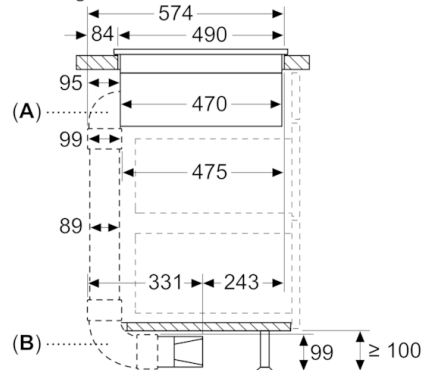

**Technische data:**

- Afmetingen (bx dxh):  
71.0 cm x 52.7 cm x 22.3 cm
- Inbouwmaten (hx bxd):  
22.3 cm x 56.0 cm x 49.0 cm - 49.0 cm
- Aansluitsnoer: 1.1 m
- Aansluitwaarde: 7.4 kW
- Inclusief aansluitsnoer
- Inbouw in een 60 cm brede kast mogelijk
- Minimale werkbladdikte: 16 mm

Afmeting in mm

A: Met 90° "L" bochten

measurements in mm  
Side view

With 3<sup>rd</sup> party 90° bow

Afmeting in mm

A: Met 90° "M" bocht  
B: Met 90° "L" bocht

Afmeting in mm

A: Met 90° "S" bocht  
B: Met 90° "L" bocht

Afmeting in mm

Vooranzicht - Meubeluitsparing voor circulatielucht zonder kanaal

**Serie | 6, Inductiekookplaat met afzuiging, 70 cm**  
**PVQ795F25E**

Afmeting in mm  
 Vooraanzicht

Afmeting in mm  
 Vooraanzicht

**A:** Direct op de achterzijde aangesloten

Afmeting in mm

Afmeting in mm