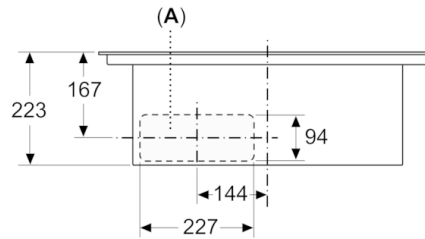

**Technische data:**

- Afmetingen (bx dxh):  
71.0 cm x 52.7 cm x 22.3 cm
- Inbouwmaten (hx bxd):  
22.3 cm x 56.0 cm x 49.0 cm - 49.0 cm
- Aansluitsnoer: 1.1 m
- Aansluitwaarde: 7.4 kW
- Inclusief aansluitsnoer
- Inbouw in een 60 cm brede kast mogelijk
- Minimale werkbladdikte: 16 mm

Afmeting in mm

A: Met 90° "L" bochten

measurements in mm  
Side view

With 3<sup>rd</sup> party 90° bow

Afmeting in mm

A: Met 90° "M" bocht  
B: Met 90° "L" bocht

Afmeting in mm

A: Met 90° "S" bocht  
B: Met 90° "L" bocht

Afmeting in mm

Vooranzicht - Meubeluitsparing voor circulatielucht zonder kanaal

**Serie | 6, Inductiekookplaat met afzuiging, 70 cm**  
**PVQ795F25E**

Afmeting in mm  
 Vooraanzicht

Afmeting in mm  
 Vooraanzicht

**A:** Direct op de achterzijde aangesloten

Afmeting in mm

Afmeting in mm