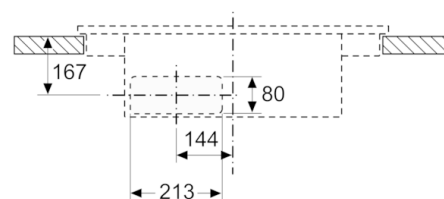

**Technische data:**

- Afmetingen (bx dxh):  
71.0 cm x 52.7 cm x 22.3 cm
- Inbouwmaten (hx bxd):  
22.3 cm x 56.0 cm x 49.0 cm - 49.0 cm
- Aansluitsnoer: 1.1 m
- Aansluitwaarde: 7.4 kW
- Inclusief aansluitsnoer
- Inbouw in een 60 cm brede kast mogelijk
- Minimale werkbladdikte: 16 mm

Afmeting in mm

A: Met 90° "L" bochten

measurements in mm  
Side view

With 3<sup>rd</sup> party 90° bow

Afmeting in mm

A: Met 90° "M" bocht  
B: Met 90° "L" bocht

Afmeting in mm

A: Met 90° "S" bocht  
B: Met 90° "L" bocht

Afmeting in mm

Vooranzicht - Meubeluitsparing voor circulatielucht zonder kanaal

**Serie | 6, Inductiekookplaat met afzuiging, 70 cm**  
**PVQ795F25E**

Afmeting in mm  
 Vooraanzicht

Afmeting in mm  
 Vooraanzicht

**A:** Direct op de achterzijde aangesloten

Afmeting in mm

Afmeting in mm