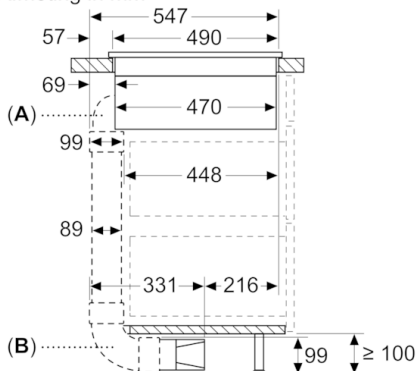

**Technische data:**

- Afmetingen (bx dxh):  
71.0 cm x 52.7 cm x 22.3 cm
- Inbouwmaten (hx bxd):  
22.3 cm x 56.0 cm x 49.0 cm - 49.0 cm
- Aansluitsnoer: 1.1 m
- Aansluitwaarde: 7.4 kW
- Inclusief aansluitsnoer
- Inbouw in een 60 cm brede kast mogelijk
- Minimale werkbladdikte: 16 mm

Afmeting in mm

A: Met 90° "L" bochten

measurements in mm  
Side view

With 3<sup>rd</sup> party 90° bow

Afmeting in mm

A: Met 90° "M" bocht  
B: Met 90° "L" bocht

Afmeting in mm

A: Met 90° "S" bocht  
B: Met 90° "L" bocht

Afmeting in mm

Vooranzicht - Meubeluitsparing voor circulatielucht zonder kanaal

**Serie | 6, Inductiekookplaat met afzuiging, 70 cm**  
**PVQ795F25E**

Afmeting in mm  
 Vooraanzicht

Afmeting in mm  
 Vooraanzicht

**A:** Direct op de achterzijde aangesloten

Afmeting in mm

Afmeting in mm